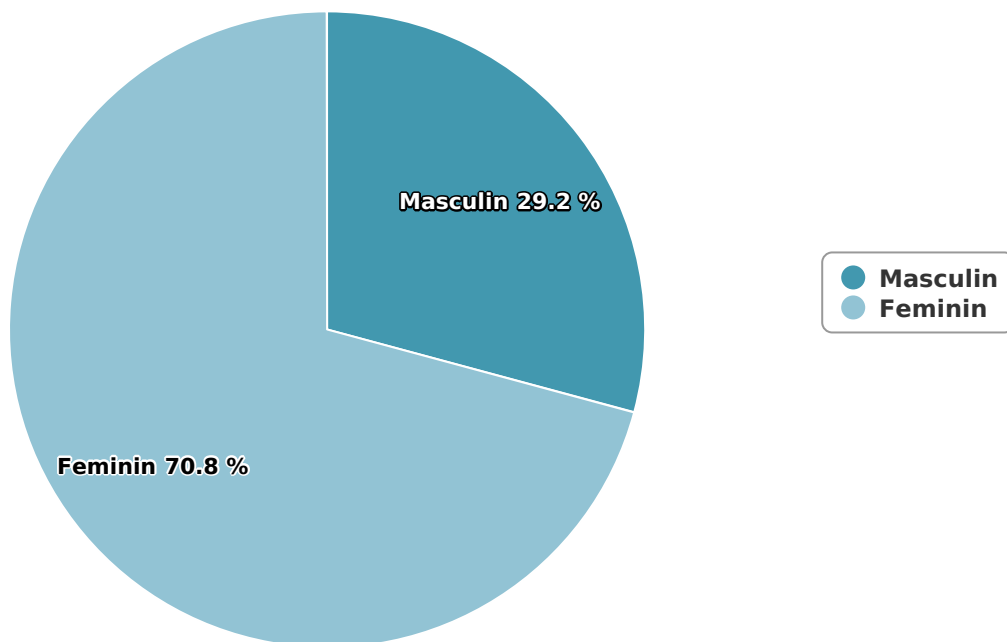

SATI Mai 2024

Gen

Vârsta

Categorie socială ESOMAR

Grup	Grup țintă	Vizitatori pe Lună (VpL)		Index afinitate
		Mii persoane	Structura	
Total	Total	33	100	100
Gen	Masculin	10	29,2	60
	Feminin	23	70,8	137
Vârsta	16-18 ani	2	4,9	82

Grup	Grup țintă	Vizitatori pe Lună (VpL)		Index afinitate
		Mii persoane	Structura	
	19-24 ani	2	7,3	80
	25-34 ani	4	13	72
	35-44 ani	5	16,4	74
	45-54 ani	5	15,3	63
	55-64 ani	10	31,5	226
	65-74 ani	4	11,7	171
Categorie socială ESOMAR	Categoria AB	16	49,6	183
	Categoria C	9	27,9	92
	Categoria DE	7	22,8	53