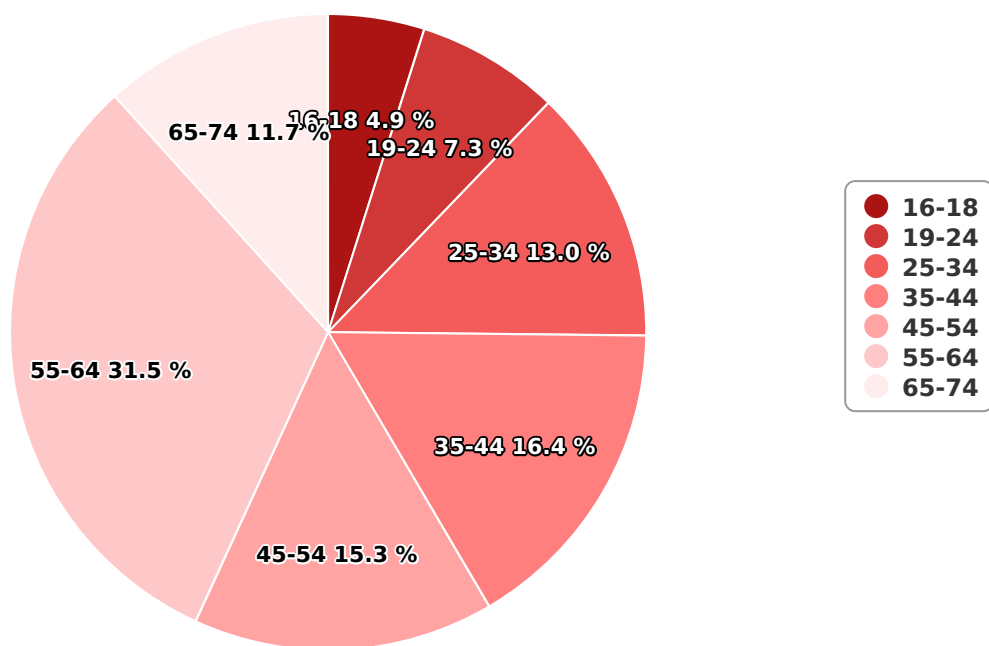

SATI Mai 2024

Gen

Vârsta

Categorie socială ESOMAR

Grup	Grup țintă	Vizitatori pe Lună (VpL)		Index afinitate
		Mii persoane	Structura	
Total	Total	33	100	100
Gen	Masculin	10	29,2	60
	Feminin	23	70,8	137
Vârsta	16-18 ani	2	4,9	82

Grup	Grup țintă	Vizitatori pe Lună (VpL)		Index afinitate
		Mii persoane	Structura	
	19-24 ani	2	7,3	80
	25-34 ani	4	13	72
	35-44 ani	5	16,4	74
	45-54 ani	5	15,3	63
	55-64 ani	10	31,5	226
	65-74 ani	4	11,7	171
Categorie socială ESOMAR	Categoria AB	16	49,6	183
	Categoria C	9	27,9	92
	Categoria DE	7	22,8	53