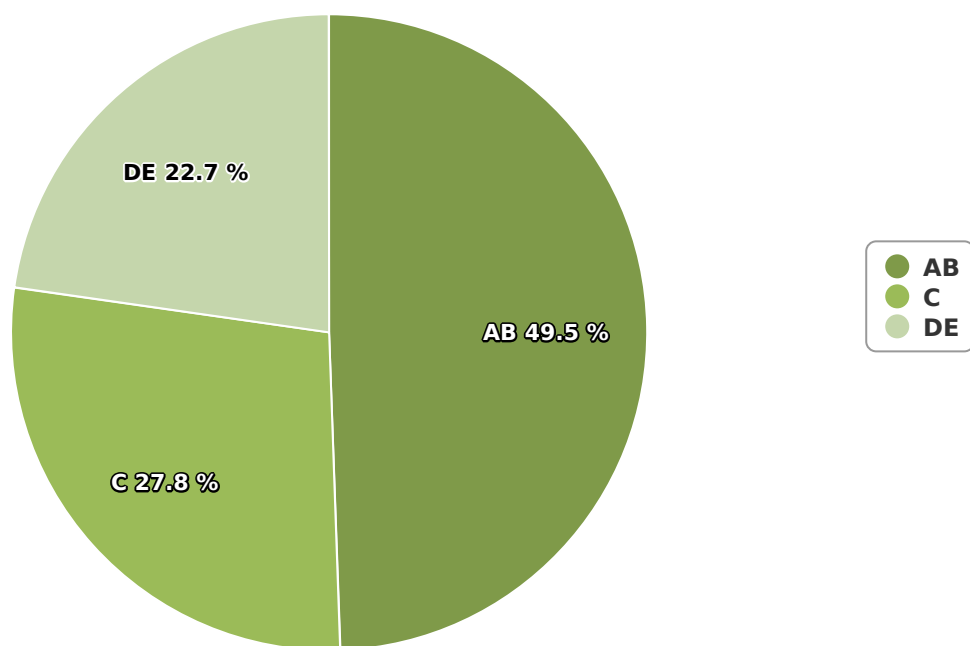

SATI Mai 2024

Gen

Vârsta

Categorie socială ESOMAR

Grup	Grup țintă	Vizitatori pe Lună (VpL)		Index afinitate
		Mii persoane	Structura	
Total	Total	33	100	100
Gen	Masculin	10	29,2	60
	Feminin	23	70,8	137
Vârsta	16-18 ani	2	4,9	82

Grup	Grup țintă	Vizitatori pe Lună (VpL)		Index afinitate
		Mii persoane	Structura	
	19-24 ani	2	7,3	80
	25-34 ani	4	13	72
	35-44 ani	5	16,4	74
	45-54 ani	5	15,3	63
	55-64 ani	10	31,5	226
	65-74 ani	4	11,7	171
Categorie socială ESOMAR	Categoria AB	16	49,6	183
	Categoria C	9	27,9	92
	Categoria DE	7	22,8	53