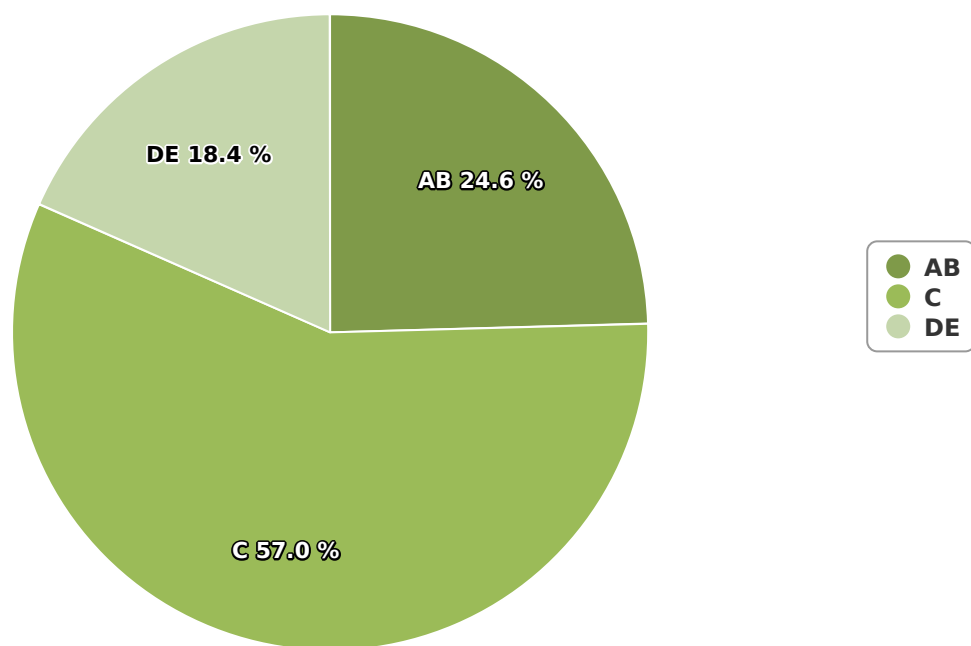

SATI Decembrie 2024

Gen

Vârsta

Categorie socială ESOMAR

| Grup | Grup țintă | Vizitatori pe Lună (VpL) | | Index afinitate |
|--------|------------|--------------------------|-----------|-----------------|
| | | Mii persoane | Structura | |
| Total | Total | 31 | 100 | 100 |
| Gen | Masculin | 11 | 35,7 | 72 |
| | Feminin | 20 | 64,3 | 126 |
| Vârsta | 16-18 ani | 0 | 1,3 | 27 |
| | | | | |

| Grup | Grup țintă | Vizitatori pe Lună (VpL) | | Index afinitate |
|--------------------------|--------------|--------------------------|-----------|-----------------|
| | | Mii persoane | Structura | |
| | 19-24 ani | 1 | 3,1 | 31 |
| | 25-34 ani | 4 | 13,6 | 75 |
| | 35-44 ani | 6 | 20,3 | 96 |
| | 45-54 ani | 6 | 20,4 | 87 |
| | 55-64 ani | 6 | 19,4 | 137 |
| | 65-74 ani | 7 | 21,9 | 249 |
| Categorie socială ESOMAR | Categoria AB | 8 | 24,6 | 89 |
| | Categoria C | 18 | 57,1 | 169 |
| | Categoria DE | 6 | 18,4 | 47 |