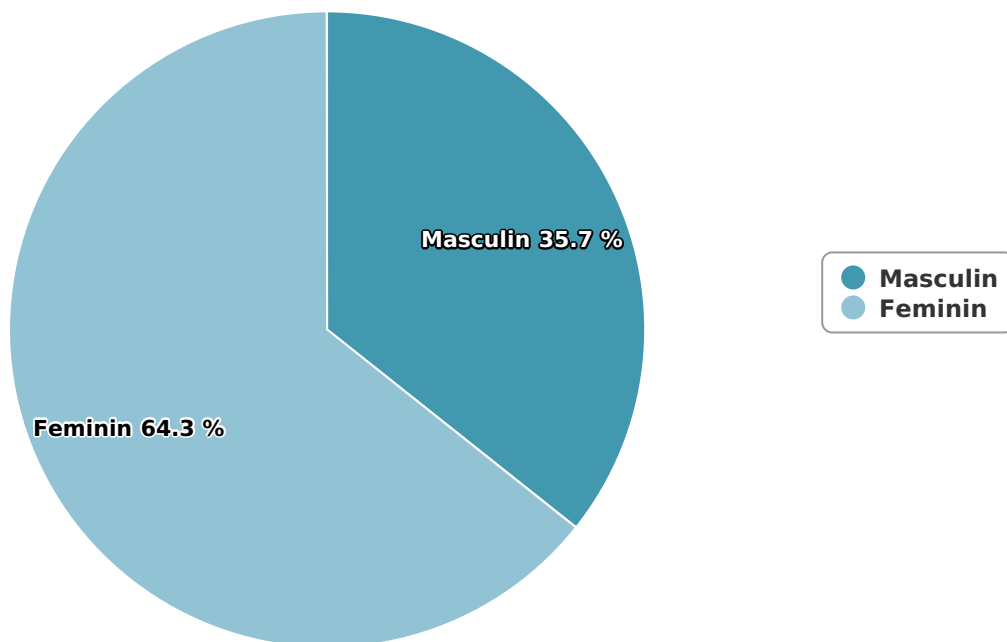

SATI Decembrie 2024

Gen

Vârsta

Categorie socială ESOMAR

| Grup | Grup țintă | Vizitatori pe Lună (VpL) | | Index afinitate |
|--------|------------|--------------------------|-----------|-----------------|
| | | Mii persoane | Structura | |
| Total | Total | 31 | 100 | 100 |
| Gen | Masculin | 11 | 35,7 | 72 |
| | Feminin | 20 | 64,3 | 126 |
| Vârsta | 16-18 ani | 0 | 1,3 | 27 |
| | | | | |

| Grup | Grup țintă | Vizitatori pe Lună (VpL) | | Index afinitate |
|--------------------------|--------------|--------------------------|-----------|-----------------|
| | | Mii persoane | Structura | |
| | 19-24 ani | 1 | 3,1 | 31 |
| | 25-34 ani | 4 | 13,6 | 75 |
| | 35-44 ani | 6 | 20,3 | 96 |
| | 45-54 ani | 6 | 20,4 | 87 |
| | 55-64 ani | 6 | 19,4 | 137 |
| | 65-74 ani | 7 | 21,9 | 249 |
| Categorie socială ESOMAR | Categoria AB | 8 | 24,6 | 89 |
| | Categoria C | 18 | 57,1 | 169 |
| | Categoria DE | 6 | 18,4 | 47 |