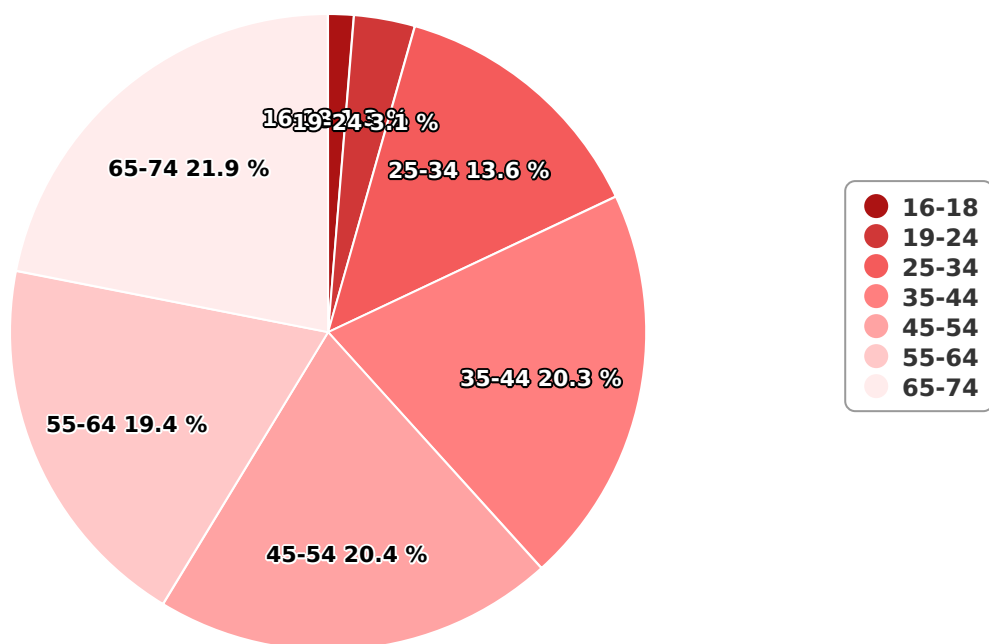

SATI Decembrie 2024

Gen

Vârsta

Categorie socială ESOMAR

| Grup | Grup țintă | Vizitatori pe Lună (VpL) | | Index afinitate |
|--------|------------|--------------------------|-----------|-----------------|
| | | Mii persoane | Structura | |
| Total | Total | 31 | 100 | 100 |
| Gen | Masculin | 11 | 35,7 | 72 |
| | Feminin | 20 | 64,3 | 126 |
| Vârsta | 16-18 ani | 0 | 1,3 | 27 |
| | | | | |

| Grup | Grup țintă | Vizitatori pe Lună (VpL) | | Index afinitate |
|--------------------------|--------------|--------------------------|-----------|-----------------|
| | | Mii persoane | Structura | |
| | 19-24 ani | 1 | 3,1 | 31 |
| | 25-34 ani | 4 | 13,6 | 75 |
| | 35-44 ani | 6 | 20,3 | 96 |
| | 45-54 ani | 6 | 20,4 | 87 |
| | 55-64 ani | 6 | 19,4 | 137 |
| | 65-74 ani | 7 | 21,9 | 249 |
| Categorie socială ESOMAR | Categoria AB | 8 | 24,6 | 89 |
| | Categoria C | 18 | 57,1 | 169 |
| | Categoria DE | 6 | 18,4 | 47 |