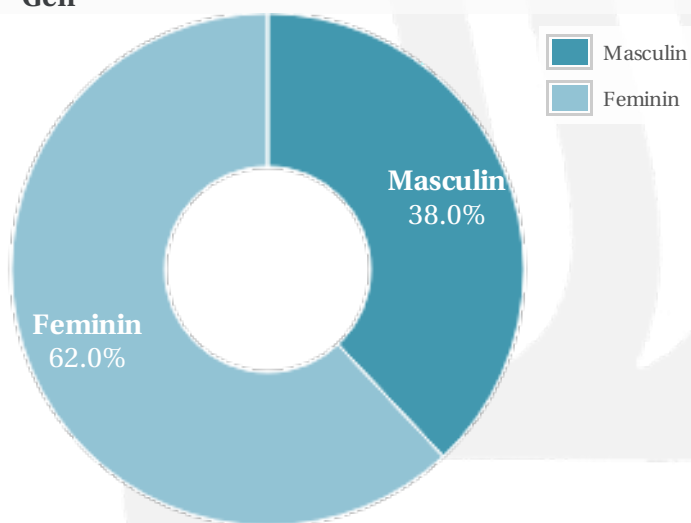

Profil general Gen Varsta Categorie sociala ESOMAR

Gen

Varsta

Categorie sociala ESOMAR

Profil audienta: 1-31 August 2020

Grup	Grup tinta	Vizitatori pe Saptamana (VpS)		Index afinitate
		Mii persoane	Structura (%)	
Gen	Masculin	38	37.8	74
	Feminin	62	62.2	126
Varsta	14-18 Ani	4	3.5	81
	19-24 Ani	13	13	90
	25-34 Ani	25	24.5	98
	35-44 Ani	26	25.5	100
	45-54 Ani	19	18.4	111
	55-64 Ani	12	12.1	109
	65-74 Ani	3	2.9	82
Categorii sociale ESOMAR	Categoria AB	30	30	103
	Categoria C	37	36.5	102
	Categoria DE	34	33.5	94