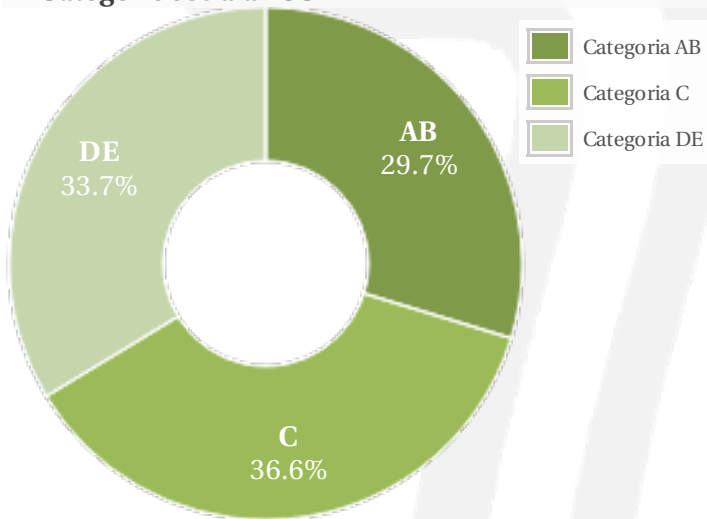

Profil general Gen Varsta Categorie sociala ESOMAR

Gen

Varsta

Categorie sociala ESOMAR

Profil audienta: 1-31 August 2020

Grup	Grup tinta	Vizitatori pe Saptamana (VpS)		Index afinitate
		Mii persoane	Structura (%)	
Gen	Masculin	38	37.8	74
	Feminin	62	62.2	126
Varsta	14-18 Ani	4	3.5	81
	19-24 Ani	13	13	90
	25-34 Ani	25	24.5	98
	35-44 Ani	26	25.5	100
	45-54 Ani	19	18.4	111
	55-64 Ani	12	12.1	109
	65-74 Ani	3	2.9	82
Categorii sociale ESOMAR	Categoria AB	30	30	103
	Categoria C	37	36.5	102
	Categoria DE	34	33.5	94