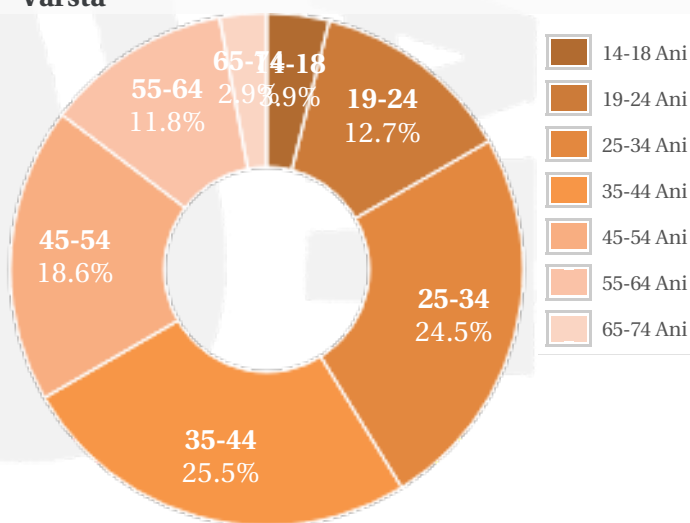

Profil general Gen Varsta Categorie sociala ESOMAR

Gen

Varsta

Categorie sociala ESOMAR

Profil audienta: 1-31 August 2020

Grup	Grup tinta	Vizitatori pe Saptamana (VpS)		Index afinitate
		Mii persoane	Structura (%)	
Gen	Masculin	38	37.8	74
	Feminin	62	62.2	126
Varsta	14-18 Ani	4	3.5	81
	19-24 Ani	13	13	90
	25-34 Ani	25	24.5	98
	35-44 Ani	26	25.5	100
	45-54 Ani	19	18.4	111
	55-64 Ani	12	12.1	109
	65-74 Ani	3	2.9	82
Categorii sociale ESOMAR	Categoria AB	30	30	103
	Categoria C	37	36.5	102
	Categoria DE	34	33.5	94