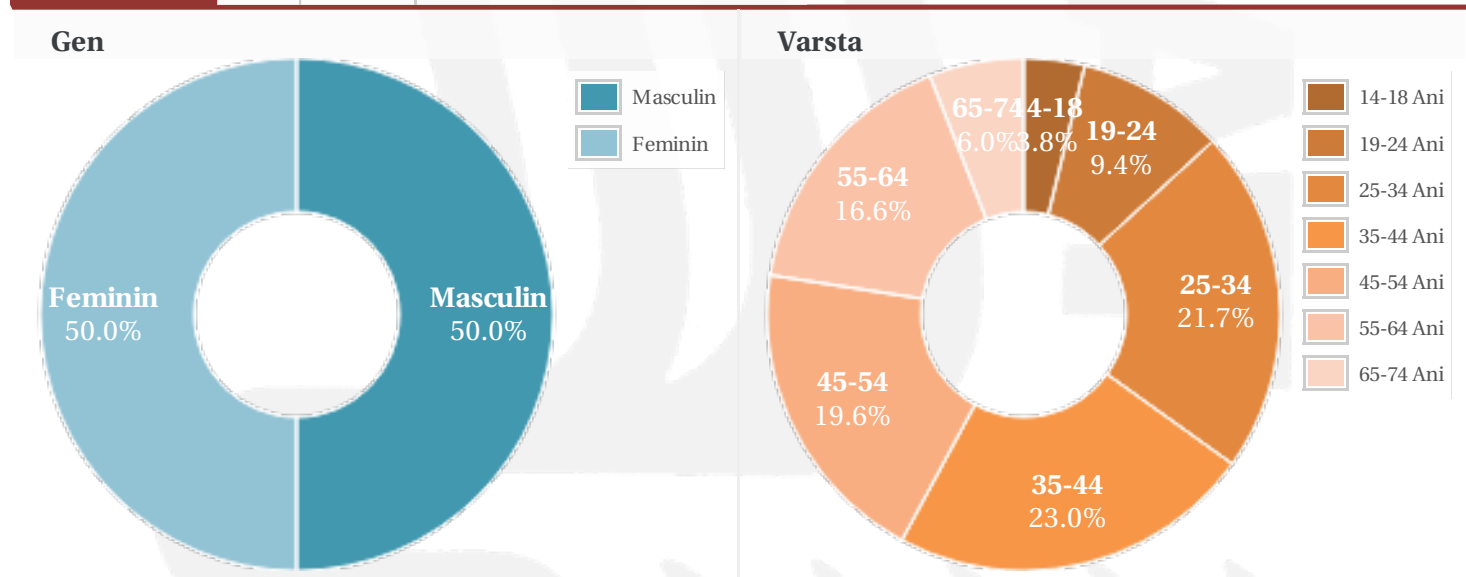

Profil general | Gen | Varsta | Categorie sociala ESOMAR

Profil audienta: 1-31 Ianuarie 2021

Grup	Grup tinta	Vizitatori pe Luna (VpL)		Index afinitate
		Mii persoane	Structura (%)	
Total	Total	234	100	100
Gen	Masculin	117	49.8	99
	Feminin	117	50.2	100
Varsta	14-18 Ani	9	4	83
	19-24 Ani	22	9.4	68
	25-34 Ani	51	21.6	88
	35-44 Ani	54	23.2	91
	45-54 Ani	46	19.4	115
	55-64 Ani	39	16.5	148
	65-74 Ani	14	5.9	159
Categorii sociale ESOMAR	Categoria AB	60	25.5	91
	Categoria C	102	43.4	120
	Categoria DE	73	31.1	85