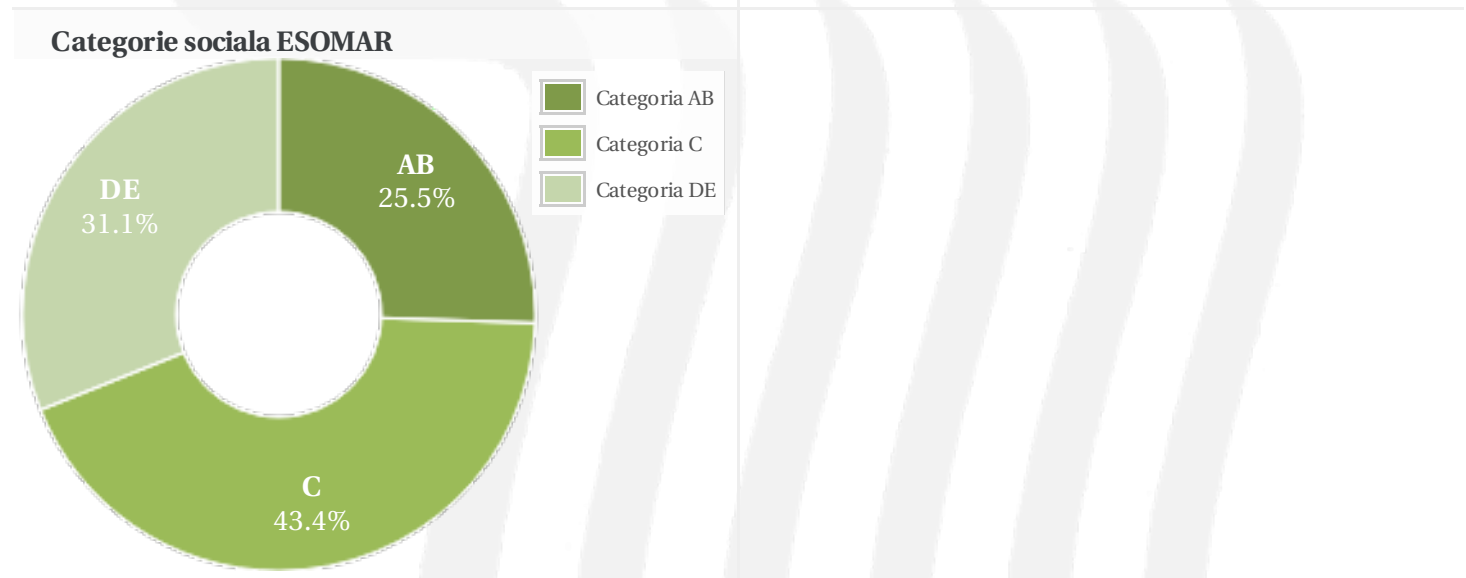

Profil general | Gen | Varsta | Categorie sociala ESOMAR

Profil audienta: 1-31 Ianuarie 2021

Grup	Grup tinta	Vizitatori pe Luna (VpL)		Index afinitate
		Mii persoane	Structura (%)	
Total	Total	234	100	100
Gen	Masculin	117	49.8	99
	Feminin	117	50.2	100
Varsta	14-18 Ani	9	4	83
	19-24 Ani	22	9.4	68
	25-34 Ani	51	21.6	88
	35-44 Ani	54	23.2	91
	45-54 Ani	46	19.4	115
	55-64 Ani	39	16.5	148
	65-74 Ani	14	5.9	159
Categorii sociale ESOMAR	Categoria AB	60	25.5	91
	Categoria C	102	43.4	120
	Categoria DE	73	31.1	85