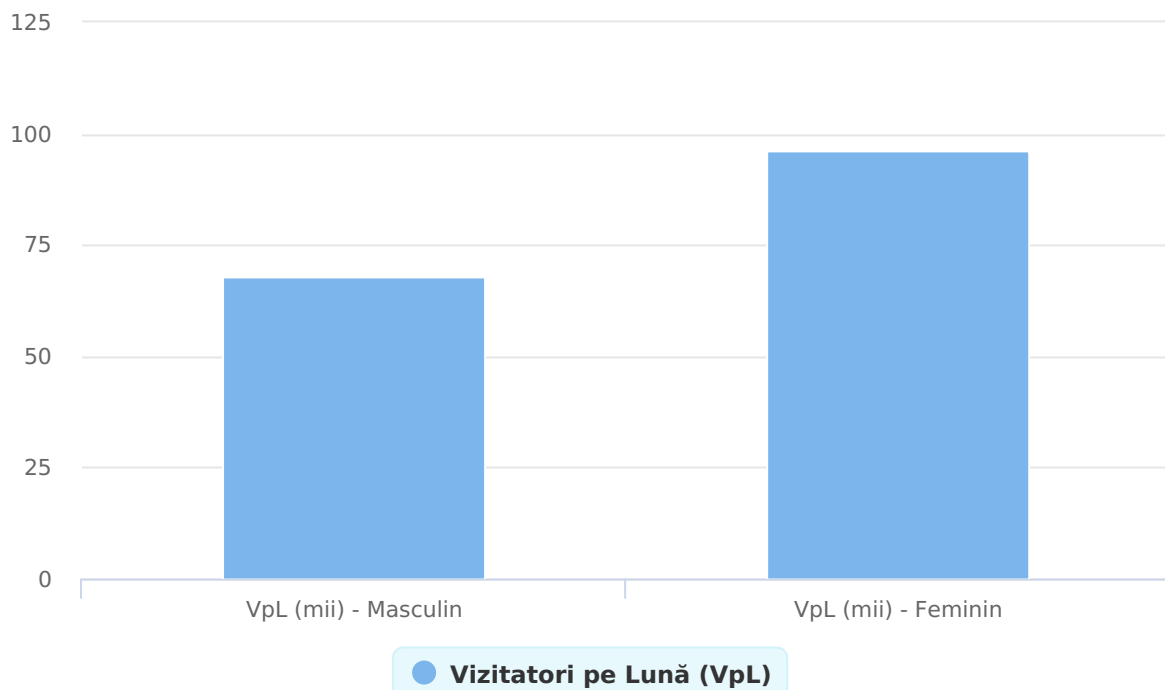

## SATI August 2022

www.gds.ro

Grup	Grup țintă	Vizitatori pe Lună (VpL)		
		Mii persoane	Structura	Index afinitate
Total	Total	164	100	100

Grup	Grup țintă	Vizitatori pe Lună (VpL)		Index afinitate
		Mii persoane	Structura	
Gen	Masculin	68	41,6	86
	Feminin	96	58,4	112
Vârsta	16-18 ani	6	3,4	83
	19-24 ani	12	7	61
	25-34 ani	21	12,9	63
	35-44 ani	30	18,4	80
	45-54 ani	44	27	121
	55-64 ani	31	18,9	156
	65-74 ani	20	12,4	172
Categorie socială ESOMAR	Categoria AB	48	29,4	112
	Categoria C	50	30,8	113
	Categoria DE	65	39,9	85