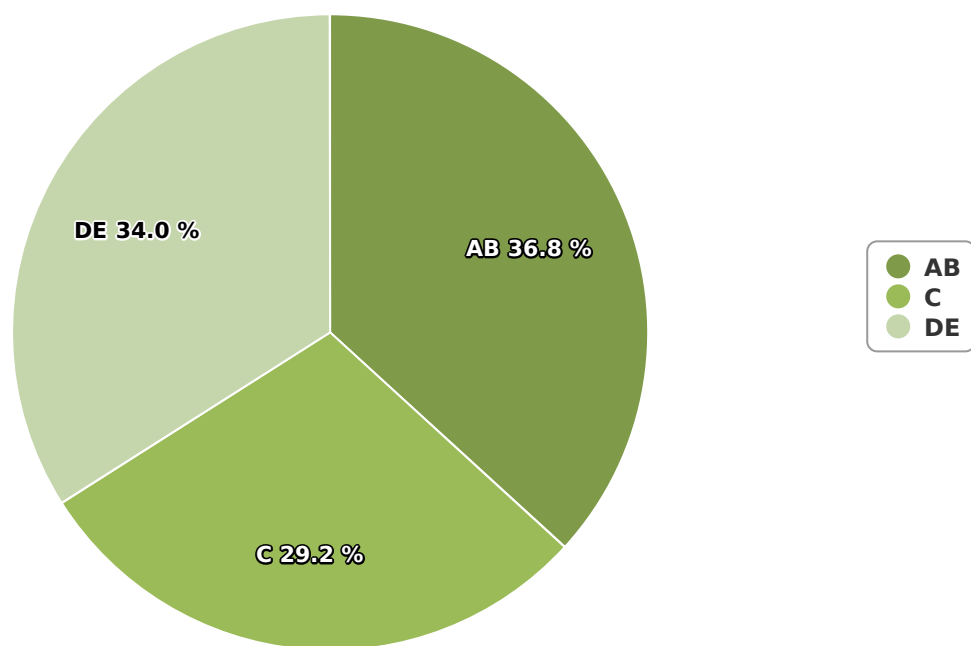

SATI Ianuarie 2025

Gen

Vârsta

Categorie socială ESOMAR

Grup	Grup țintă	Vizitatori pe Lună (VpL)		Index afinitate
		Mii persoane	Structura	
Total	Total	15	100	100
Gen	Masculin	1	7,4	14
	Feminin	14	92,6	182
Vârsta	16-18 ani	0	0,8	16

Grup	Grup țintă	Vizitatori pe Lună (VpL)		Index afinitate
		Mii persoane	Structura	
	19-24 ani	1	4,5	44
	25-34 ani	1	5,3	29
	35-44 ani	2	14,8	70
	45-54 ani	7	49,1	210
	55-64 ani	3	20,7	145
	65-74 ani	1	4,9	55
Categorie socială ESOMAR	Categoria AB	6	36,8	133
	Categoria C	4	29,2	86
	Categoria DE	5	34	87