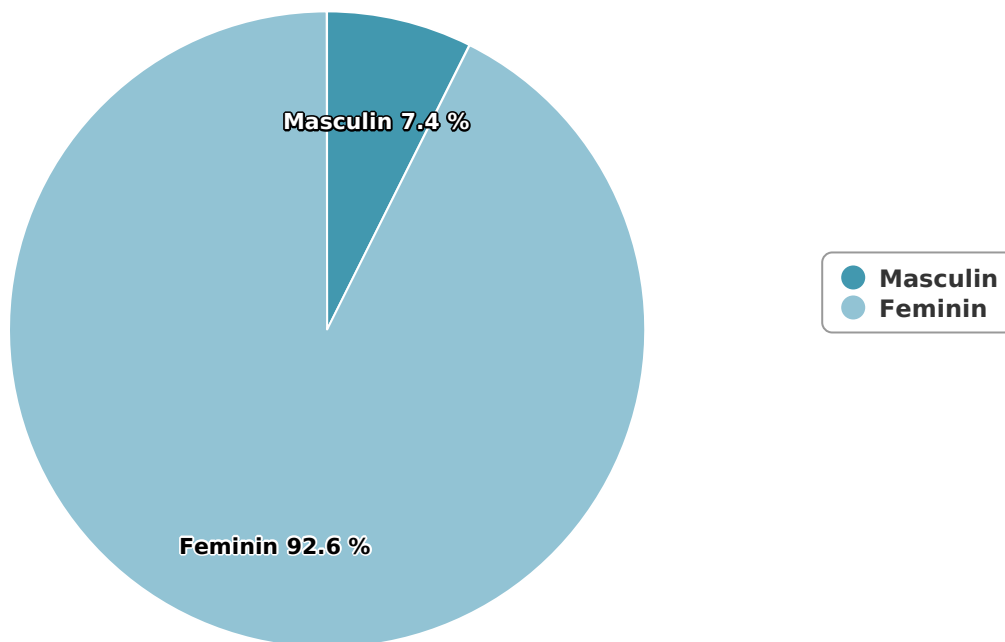

Garbo - Revista online adresata femeilor de peste 30 de ani, ce acopera in special subiecte despre cariera si viata de familie. Articolele cuprind informatii despre sanatate, familie, cariera, reusind astfel sa patrunda in toate planurile pe care se desfasoara viata matura de astazi.

SATI Ianuarie 2025

Gen

Vârsta

Categorie socială ESOMAR

Grup	Grup țintă	Vizitatori pe Lună (VpL)		Index afinitate
		Mii persoane	Structura	
Total	Total	15	100	100
Gen	Masculin	1	7,4	14
	Feminin	14	92,6	182
Vârsta	16-18 ani	0	0,8	16

Grup	Grup țintă	Vizitatori pe Lună (VpL)		Index afinitate
		Mii persoane	Structura	
	19-24 ani	1	4,5	44
	25-34 ani	1	5,3	29
	35-44 ani	2	14,8	70
	45-54 ani	7	49,1	210
	55-64 ani	3	20,7	145
	65-74 ani	1	4,9	55
Categorie socială ESOMAR	Categoria AB	6	36,8	133
	Categoria C	4	29,2	86
	Categoria DE	5	34	87