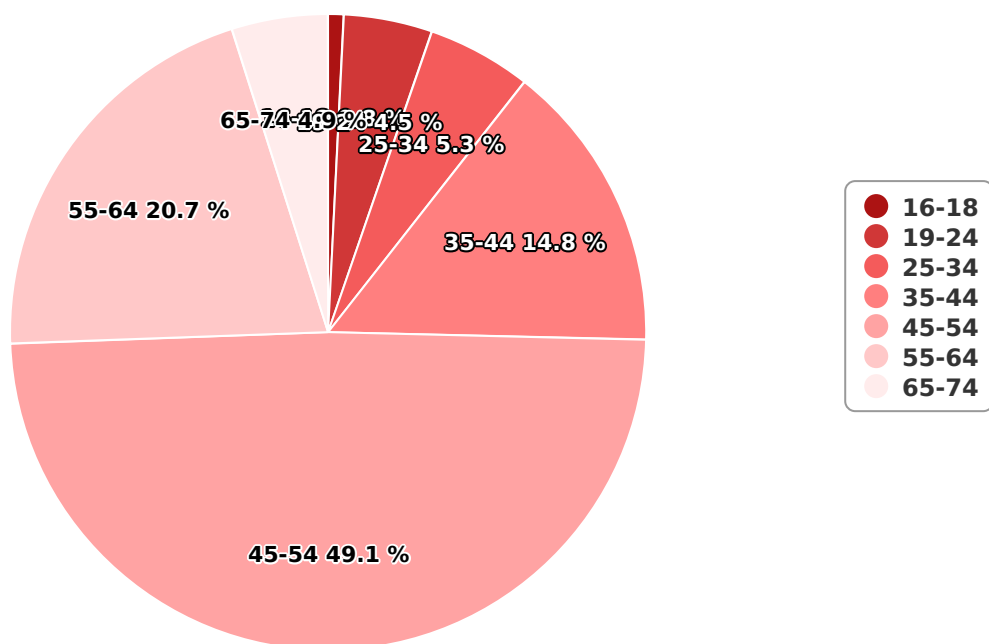

Garbo - Revista online adresata femeilor de peste 30 de ani, ce acopera in special subiecte despre cariera si viata de familie. Articolele cuprind informatii despre sanatate, familie, cariera, reusind astfel sa patrunda in toate planurile pe care se desfasoara viata matura de astazi.

SATI Ianuarie 2025

Gen

Vârsta

Categorie socială ESOMAR

Grup	Grup țintă	Vizitatori pe Lună (VpL)		Index afinitate
		Mii persoane	Structura	
Total	Total	15	100	100
Gen	Masculin	1	7,4	14
	Feminin	14	92,6	182
Vârsta	16-18 ani	0	0,8	16

Grup	Grup țintă	Vizitatori pe Lună (VpL)		Index afinitate
		Mii persoane	Structura	
	19-24 ani	1	4,5	44
	25-34 ani	1	5,3	29
	35-44 ani	2	14,8	70
	45-54 ani	7	49,1	210
	55-64 ani	3	20,7	145
	65-74 ani	1	4,9	55
Categorie socială ESOMAR	Categoria AB	6	36,8	133
	Categoria C	4	29,2	86
	Categoria DE	5	34	87