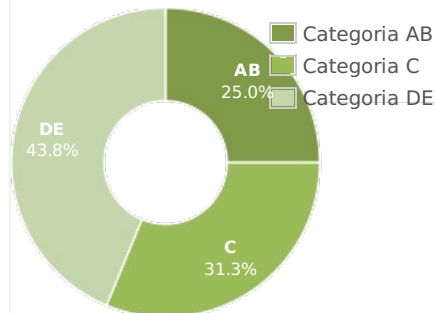

- [Profil general](#)
- [Gen](#)
- [Varsta](#)
- [Categorie sociala ESOMAR](#)

Gen

Varsta

Categorie sociala ESOMAR

SATI

STUDIUL DE AUDIENTA
SI TRAFIC INTERNET

BRAT

Profil audienta: 1-30 Aprilie 2023

| Grup | Grup tinta | Vizitatori pe Luna (VpL) | | Index afinitate |
|--------------------------|--------------|--------------------------|---------------|-----------------|
| | | Mii persoane | Structura (%) | |
| Total | Total | 64 | 100 | 100 |
| Gen | Masculin | 9 | 14.1 | 29 |
| | Feminin | 55 | 85.9 | 166 |
| Varsta | 16-18 Ani | 3 | 5.1 | 109 |
| | 19-24 Ani | 6 | 8.8 | 82 |
| | 25-34 Ani | 6 | 9.5 | 47 |
| | 35-44 Ani | 8 | 13 | 57 |
| | 45-54 Ani | 27 | 43 | 189 |
| | 55-64 Ani | 8 | 12.7 | 98 |
| | 65-74 Ani | 5 | 7.8 | 123 |
| Categorie sociala ESOMAR | Categoria AB | 16 | 25 | 98 |
| | Categoria C | 20 | 31.5 | 128 |
| | Categoria DE | 28 | 43.4 | 86 |