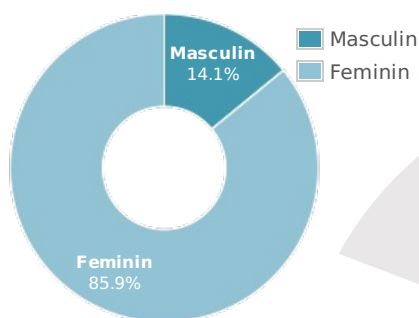

categoria: Lifestyle feminin

Garbo - Revista online adresata femeilor de peste 30 de ani, ce acopera in special subiecte despre cariera si viata de familie. Articolele cuprind informatii despre sanatate, familie, cariera, reusind astfel sa patrunda in toate planurile pe care se desfasoara viata matura de astazi.

Editor: **Internet Corp SRL**
Contractor SATI: **Internet Corp SRL**
Director General: **Raluca Mateiu**
Reprezentant BRAT: **Cristina Bucea**
Adresa: **Bucuresti, Str. Putul lui Zamfir nr. 28, Sector 1**
Telefon: **031-228.66.09**
E-mail: **crisrina.bucea@internetcorp.ro**
Regie Publicitate: **Internet Corp SRL**
Departament Publicitate: **Raluca Mateiu**

- [Profil general](#)
- [Gen](#)
- [Varsta](#)
- [Categorie sociala ESOMAR](#)

Gen

Varsta