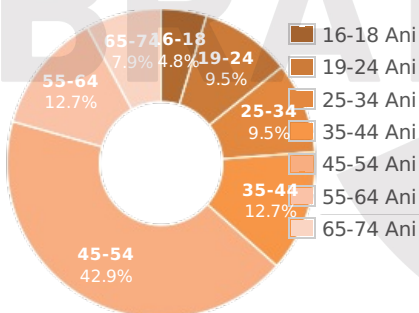

categoria: Lifestyle feminin

Garbo - Revista online adresata femeilor de peste 30 de ani, ce acopera in special subiecte despre cariera si viata de familie. Articolele cuprind informatii despre sanatate, familie, cariera, reusind astfel sa patrunda in toate planurile pe care se desfasoara viata matura de astazi.

Editor: **Internet Corp SRL**
Contractor SATI: **Internet Corp SRL**
Director General: **Raluca Mateiu**
Reprezentant BRAT: **Cristina Bucea**
Adresa: **Bucuresti, Str. Putul lui Zamfir nr. 28, Sector 1**
Telefon: **031-228.66.09**
E-mail: **crisrina.bucea@internetcorp.ro**
Regie Publicitate: **Internet Corp SRL**
Departament Publicitate: **Raluca Mateiu**

- [Profil general](#)
- [Gen](#)
- [Varsta](#)
- [Categorie sociala ESOMAR](#)

Gen

Varsta

Categorie sociala ESOMAR

SATI

STUDIUL DE AUDIENTA
SI TRAFIC INTERNET

BRAT