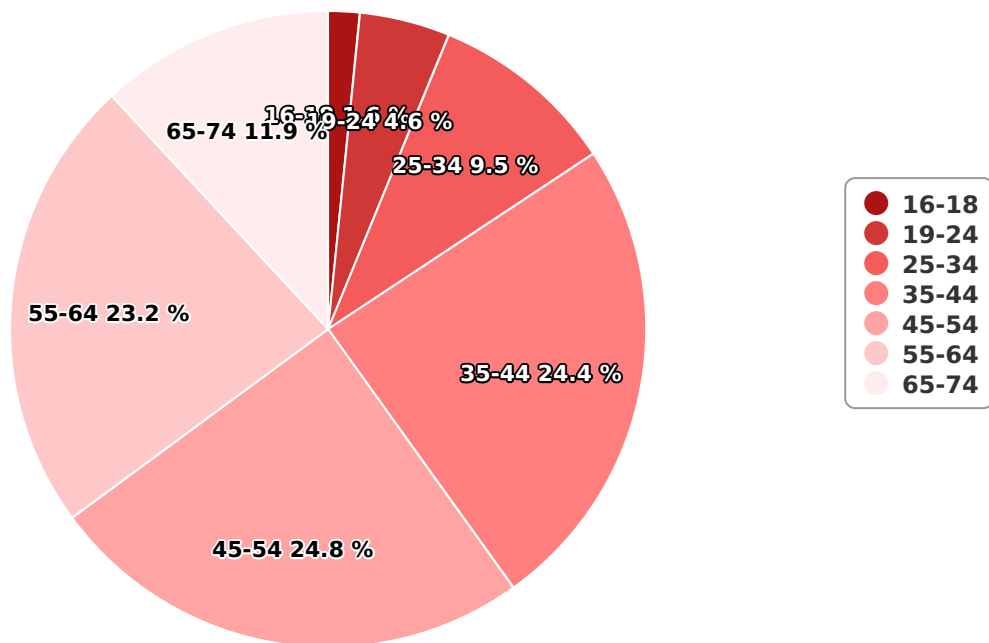

## Vârsta

## Categorie socială ESOMAR

Grup	Grup țintă	Vizitatori pe Lună (VpL)		Index afinitate
		Mii persoane	Structura	
Total	Total	34	100	100
Gen	Masculin	14	40,5	83
	Feminin	20	59,5	115
Vârsta	16-18 ani	1	1,6	29

Grup	Grup țintă	Vizitatori pe Lună (VpL)		Index afinitate
		Mii persoane	Structura	
	19-24 ani	2	4,6	45
	25-34 ani	3	9,5	47
	35-44 ani	8	24,4	102
	45-54 ani	8	24,8	112
	55-64 ani	8	23,2	197
	65-74 ani	4	11,9	170
Categorie socială ESOMAR	Categoria AB	12	36,1	158
	Categoria C	12	34,5	132
	Categoria DE	10	29,3	57