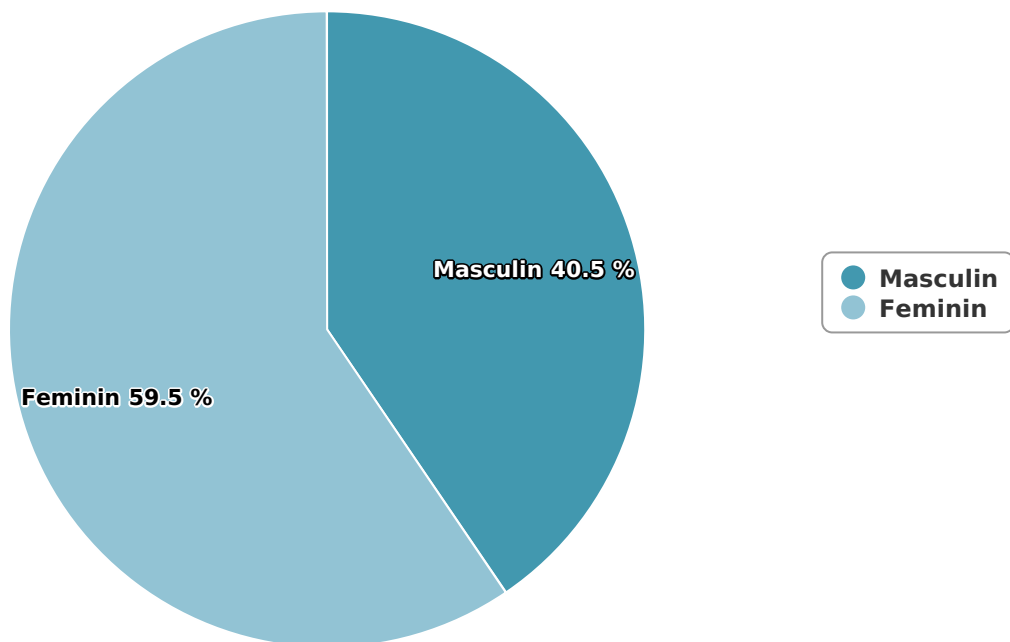

## Vârsta

## Categorie socială ESOMAR

Grup	Grup țintă	Vizitatori pe Lună (VpL)		Index afinitate
		Mii persoane	Structura	
Total	Total	34	100	100
Gen	Masculin	14	40,5	83
	Feminin	20	59,5	115
Vârsta	16-18 ani	1	1,6	29

Grup	Grup țintă	Vizitatori pe Lună (VpL)		Index afinitate
		Mii persoane	Structura	
	19-24 ani	2	4,6	45
	25-34 ani	3	9,5	47
	35-44 ani	8	24,4	102
	45-54 ani	8	24,8	112
	55-64 ani	8	23,2	197
	65-74 ani	4	11,9	170
Categorie socială ESOMAR	Categoria AB	12	36,1	158
	Categoria C	12	34,5	132
	Categoria DE	10	29,3	57