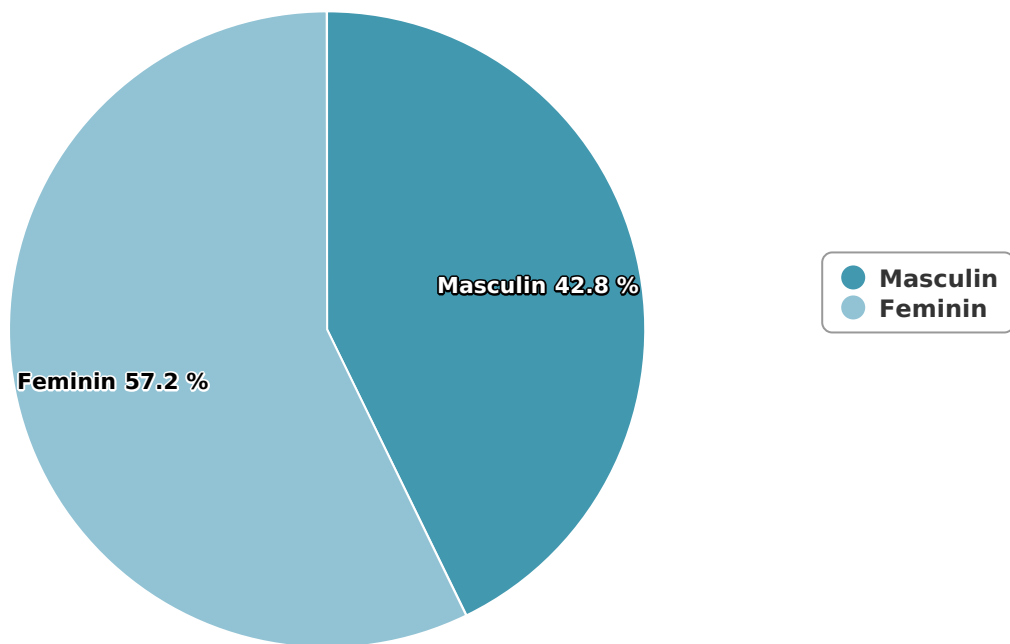

## SATI Martie 2026

## Vârsta

## Categorie socială ESOMAR

Grup	Grup țintă	Vizitatori pe Lună (VpL)		Index afinitate
		Mii persoane	Structura	
Total	Total	329	100	100
Gen	Masculin	141	42,8	86
	Feminin	188	57,2	113
Vârsta	16-18 ani	4	1,2	18

Grup	Grup țintă	Vizitatori pe Lună (VpL)		Index afinitate
		Mii persoane	Structura	
	19-24 ani	4	1,1	13
	25-34 ani	10	2,9	16
	35-44 ani	26	8	39
	45-54 ani	82	24,9	112
	55-64 ani	96	29,1	176
	65-74 ani	108	32,9	349
Categorie socială ESOMAR	Categoria AB	201	60,9	209
	Categoria C	98	29,9	112
	Categoria DE	30	9,2	20