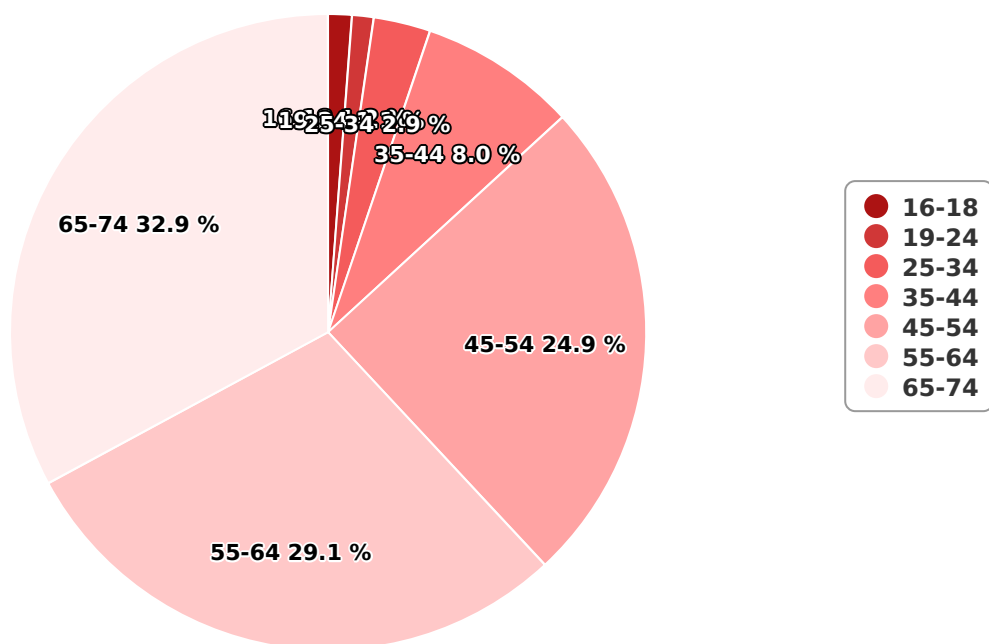

## SATI Martie 2026

## Vârsta

## Categorie socială ESOMAR

Grup	Grup țintă	Vizitatori pe Lună (VpL)		Index afinitate
		Mii persoane	Structura	
Total	Total	329	100	100
Gen	Masculin	141	42,8	86
	Feminin	188	57,2	113
Vârsta	16-18 ani	4	1,2	18

Grup	Grup țintă	Vizitatori pe Lună (VpL)		Index afinitate
		Mii persoane	Structura	
	19-24 ani	4	1,1	13
	25-34 ani	10	2,9	16
	35-44 ani	26	8	39
	45-54 ani	82	24,9	112
	55-64 ani	96	29,1	176
	65-74 ani	108	32,9	349
Categorie socială ESOMAR	Categoria AB	201	60,9	209
	Categoria C	98	29,9	112
	Categoria DE	30	9,2	20