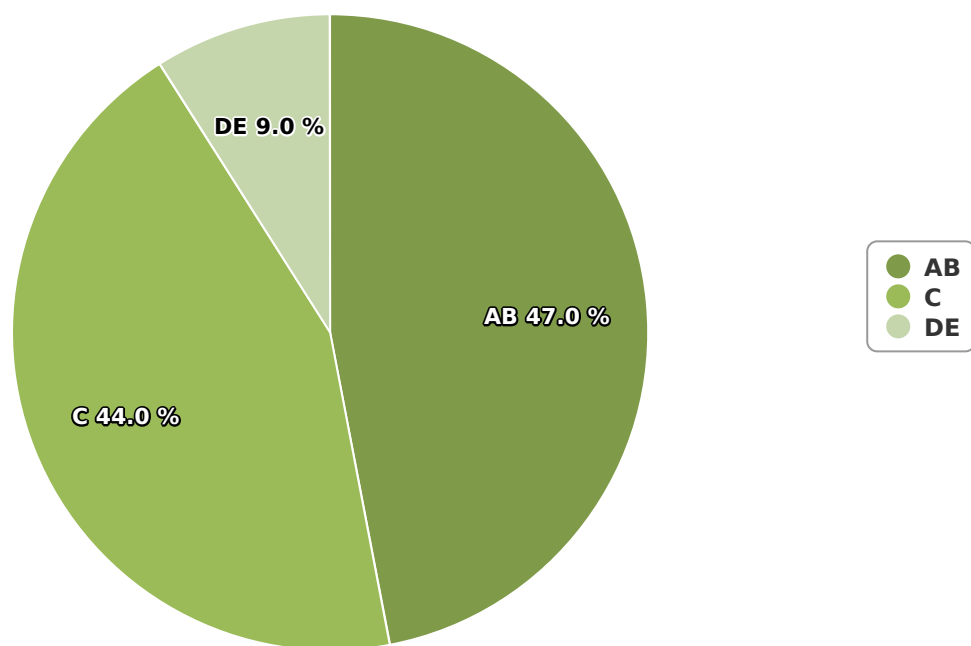

SATI Decembrie 2024

Gen

Vârsta

Categorie socială ESOMAR

Grup	Grup țintă	Vizitatori pe Lună (VpL)		Index afinitate
		Mii persoane	Structura	
Total	Total	729	100	100
Gen	Masculin	368	50,5	102
	Feminin	361	49,5	97
Vârsta	16-18 ani	5	0,7	13

Grup	Grup țintă	Vizitatori pe Lună (VpL)		Index afinitate
		Mii persoane	Structura	
	19-24 ani	49	6,7	66
	25-34 ani	110	15	84
	35-44 ani	102	14	66
	45-54 ani	172	23,7	101
	55-64 ani	129	17,7	124
	65-74 ani	162	22,2	253
Categorie socială ESOMAR	Categoria AB	342	47	170
	Categoria C	321	44	130
	Categoria DE	66	9	23