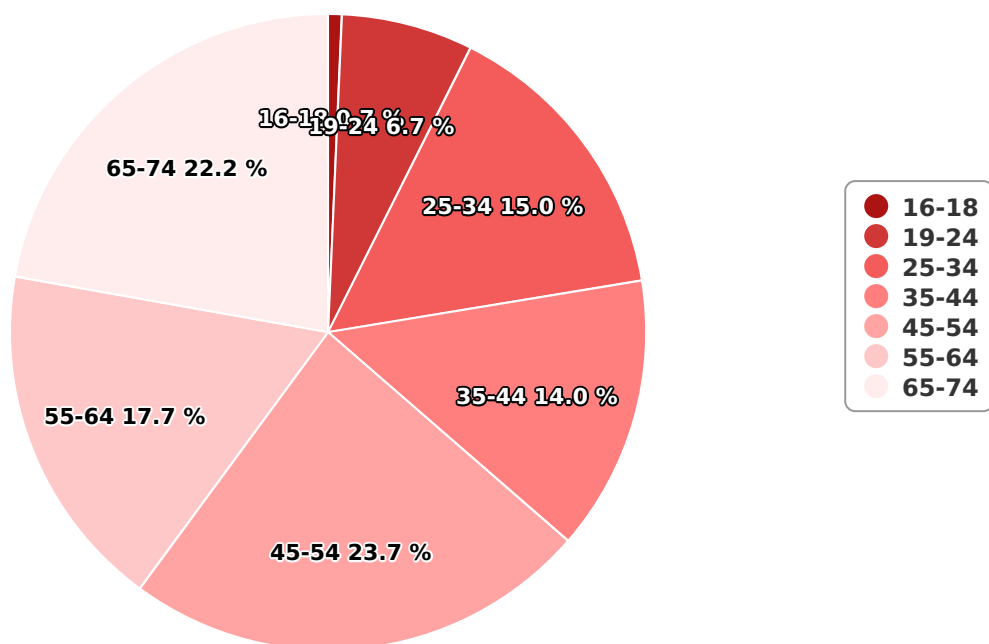

SATI Decembrie 2024

Gen

Vârsta

Categorie socială ESOMAR

Grup	Grup țintă	Vizitatori pe Lună (VpL)		Index afinitate
		Mii persoane	Structura	
Total	Total	729	100	100
Gen	Masculin	368	50,5	102
	Feminin	361	49,5	97
Vârsta	16-18 ani	5	0,7	13

Grup	Grup țintă	Vizitatori pe Lună (VpL)		Index afinitate
		Mii persoane	Structura	
	19-24 ani	49	6,7	66
	25-34 ani	110	15	84
	35-44 ani	102	14	66
	45-54 ani	172	23,7	101
	55-64 ani	129	17,7	124
	65-74 ani	162	22,2	253
Categorie socială ESOMAR	Categoria AB	342	47	170
	Categoria C	321	44	130
	Categoria DE	66	9	23