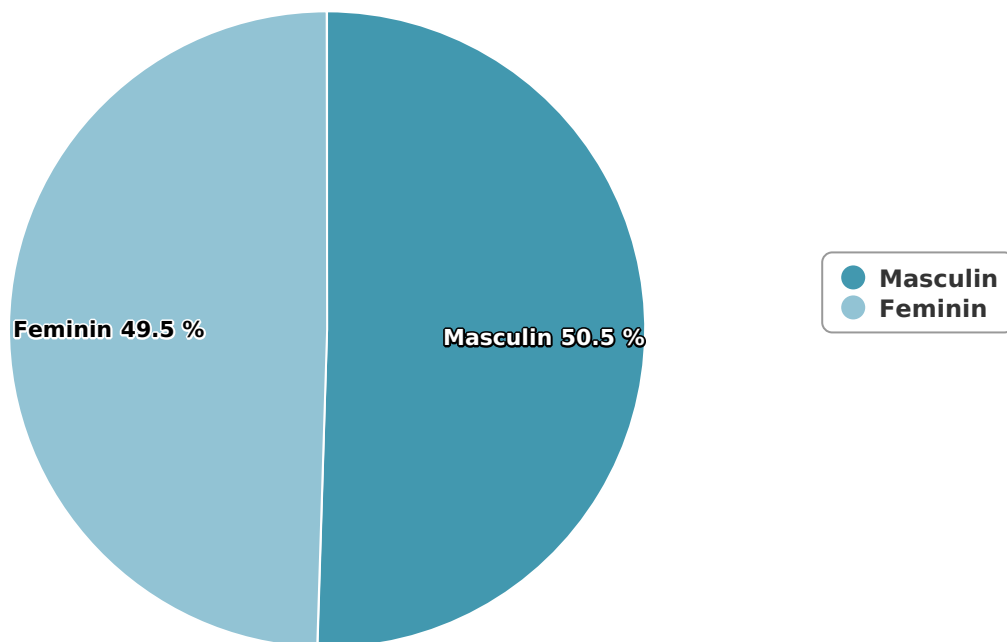

SATI Decembrie 2024

Gen

Vârsta

Categorie socială ESOMAR

Grup	Grup țintă	Vizitatori pe Lună (VpL)		Index afinitate
		Mii persoane	Structura	
Total	Total	729	100	100
Gen	Masculin	368	50,5	102
	Feminin	361	49,5	97
Vârsta	16-18 ani	5	0,7	13

Grup	Grup țintă	Vizitatori pe Lună (VpL)		Index afinitate
		Mii persoane	Structura	
	19-24 ani	49	6,7	66
	25-34 ani	110	15	84
	35-44 ani	102	14	66
	45-54 ani	172	23,7	101
	55-64 ani	129	17,7	124
	65-74 ani	162	22,2	253
Categorie socială ESOMAR	Categoria AB	342	47	170
	Categoria C	321	44	130
	Categoria DE	66	9	23