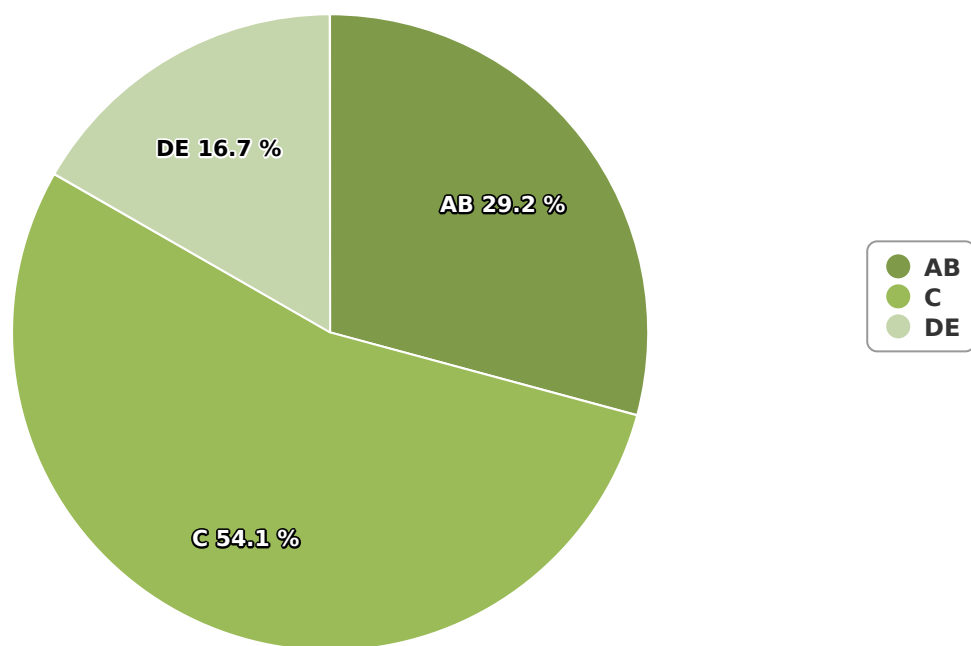

SATI Septembrie 2024

Gen

Vârsta

Categorie socială ESOMAR

Grup	Grup țintă	Vizitatori pe Lună (VpL)		Index afinitate
		Mii persoane	Structura	
Total	Total	109	100	100
Gen	Masculin	28	26	54
	Feminin	81	74	141
Vârsta	16-18 ani	0	0,2	5

Grup	Grup țintă	Vizitatori pe Lună (VpL)		Index afinitate
		Mii persoane	Structura	
	19-24 ani	2	1,5	13
	25-34 ani	5	4,6	25
	35-44 ani	11	10,1	47
	45-54 ani	26	24,1	110
	55-64 ani	49	45,3	296
	65-74 ani	15	14,2	170
Categorie socială ESOMAR	Categoria AB	32	29,2	91
	Categoria C	59	54,1	191
	Categoria DE	18	16,7	41