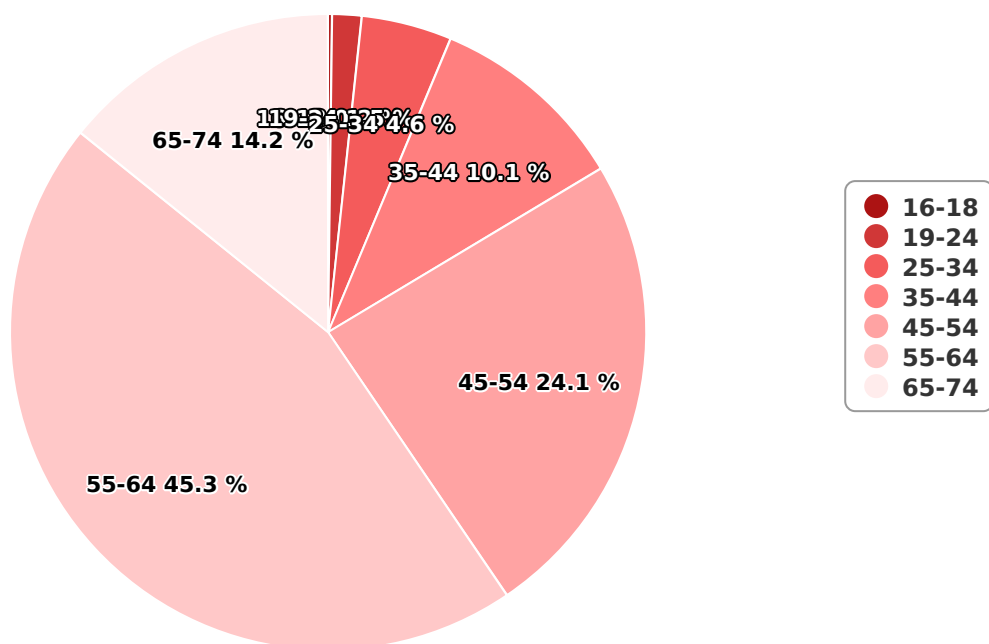

SATI Septembrie 2024

Gen

Vârsta

Categorie socială ESOMAR

Grup	Grup țintă	Vizitatori pe Lună (VpL)		Index afinitate
		Mii persoane	Structura	
Total	Total	109	100	100
Gen	Masculin	28	26	54
	Feminin	81	74	141
Vârsta	16-18 ani	0	0,2	5

Grup	Grup țintă	Vizitatori pe Lună (VpL)		Index afinitate
		Mii persoane	Structura	
	19-24 ani	2	1,5	13
	25-34 ani	5	4,6	25
	35-44 ani	11	10,1	47
	45-54 ani	26	24,1	110
	55-64 ani	49	45,3	296
	65-74 ani	15	14,2	170
Categorie socială ESOMAR	Categoria AB	32	29,2	91
	Categoria C	59	54,1	191
	Categoria DE	18	16,7	41