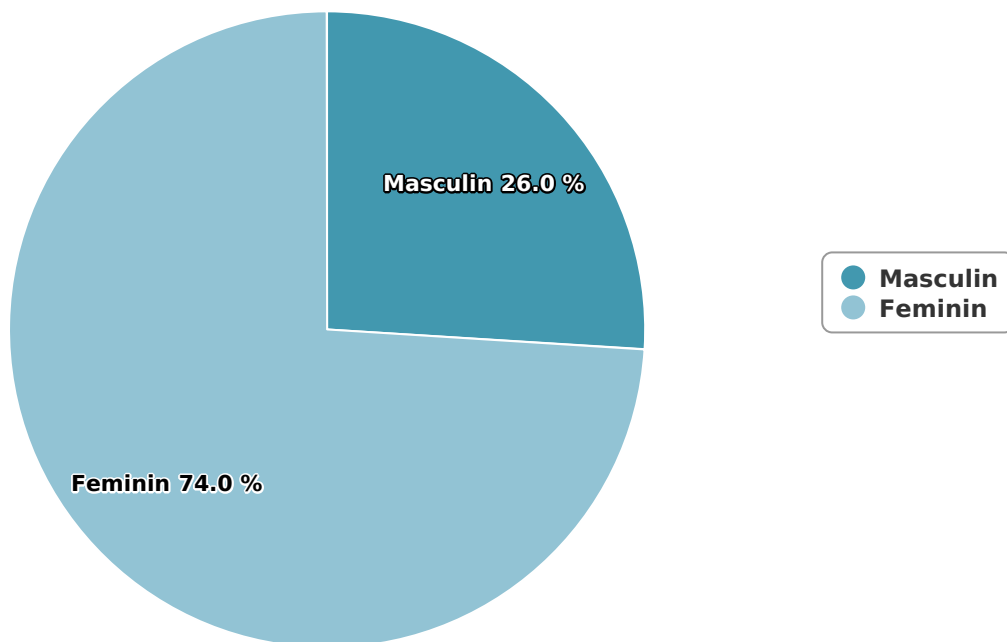

SATI Septembrie 2024

Gen

Vârsta

Categorie socială ESOMAR

Grup	Grup țintă	Vizitatori pe Lună (VpL)		Index afinitate
		Mii persoane	Structura	
Total	Total	109	100	100
Gen	Masculin	28	26	54
	Feminin	81	74	141
Vârsta	16-18 ani	0	0,2	5

Grup	Grup țintă	Vizitatori pe Lună (VpL)		Index afinitate
		Mii persoane	Structura	
	19-24 ani	2	1,5	13
	25-34 ani	5	4,6	25
	35-44 ani	11	10,1	47
	45-54 ani	26	24,1	110
	55-64 ani	49	45,3	296
	65-74 ani	15	14,2	170
Categorie socială ESOMAR	Categoria AB	32	29,2	91
	Categoria C	59	54,1	191
	Categoria DE	18	16,7	41