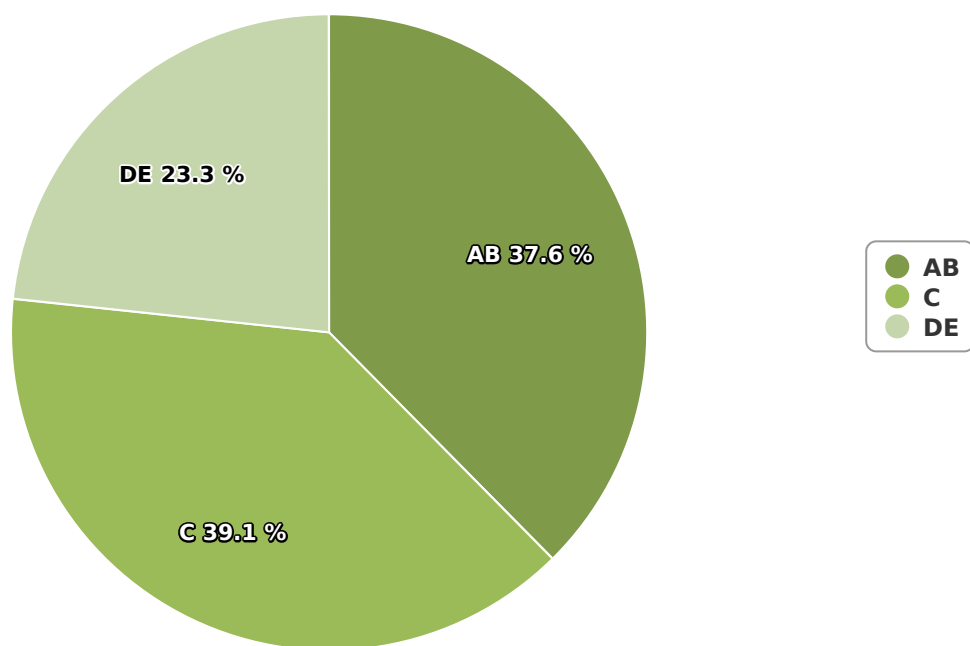

SATI Februarie 2025

Gen

Vârsta

Categorie socială ESOMAR

Grup	Grup țintă	Vizitatori pe Lună (VpL)		Index afinitate
		Mii persoane	Structura	
Total	Total	151	100	100
Gen	Masculin	26	16,9	34
	Feminin	125	83,1	161
Vârsta	16-18 ani	0	0,3	6

Grup	Grup țintă	Vizitatori pe Lună (VpL)		Index afinitate
		Mii persoane	Structura	
	19-24 ani	3	1,7	17
	25-34 ani	7	4,5	25
	35-44 ani	23	15,1	69
	45-54 ani	36	24	103
	55-64 ani	46	30,6	222
	65-74 ani	36	23,8	281
Categorie socială ESOMAR	Categoria AB	57	37,6	134
	Categoria C	59	39,1	135
	Categoria DE	35	23,3	53