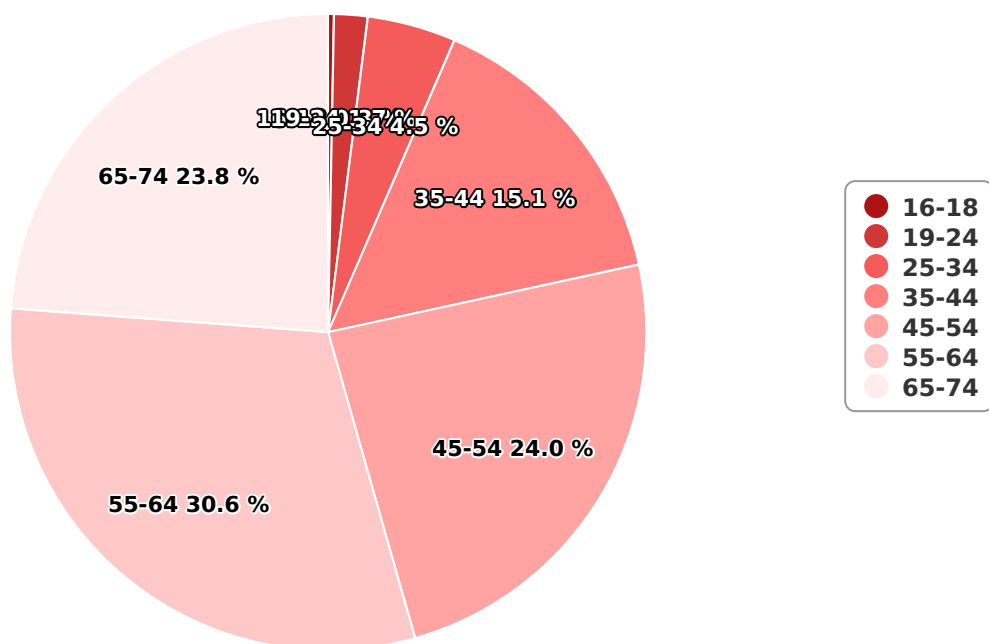

SATI Februarie 2025

Gen

Vârsta

Categorie socială ESOMAR

Grup	Grup țintă	Vizitatori pe Lună (VpL)		Index afinitate
		Mii persoane	Structura	
Total	Total	151	100	100
Gen	Masculin	26	16,9	34
	Feminin	125	83,1	161
Vârsta	16-18 ani	0	0,3	6

Grup	Grup țintă	Vizitatori pe Lună (VpL)		Index afinitate
		Mii persoane	Structura	
	19-24 ani	3	1,7	17
	25-34 ani	7	4,5	25
	35-44 ani	23	15,1	69
	45-54 ani	36	24	103
	55-64 ani	46	30,6	222
	65-74 ani	36	23,8	281
Categorie socială ESOMAR	Categoria AB	57	37,6	134
	Categoria C	59	39,1	135
	Categoria DE	35	23,3	53