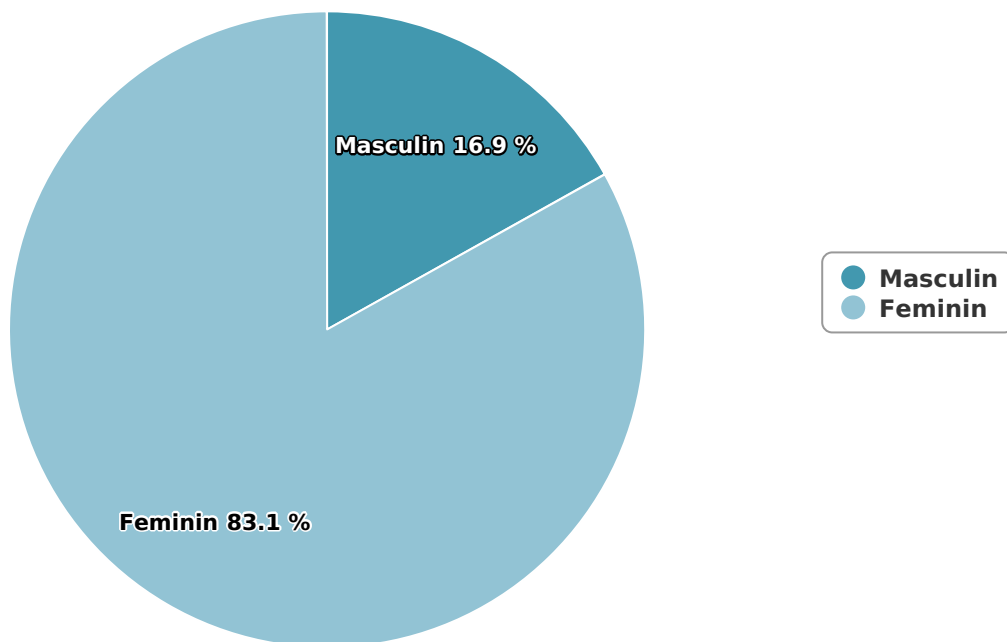

SATI Februarie 2025

Gen

Vârsta

Categorie socială ESOMAR

Grup	Grup țintă	Vizitatori pe Lună (VpL)		Index afinitate
		Mii persoane	Structura	
Total	Total	151	100	100
Gen	Masculin	26	16,9	34
	Feminin	125	83,1	161
Vârsta	16-18 ani	0	0,3	6

Grup	Grup țintă	Vizitatori pe Lună (VpL)		Index afinitate
		Mii persoane	Structura	
	19-24 ani	3	1,7	17
	25-34 ani	7	4,5	25
	35-44 ani	23	15,1	69
	45-54 ani	36	24	103
	55-64 ani	46	30,6	222
	65-74 ani	36	23,8	281
Categorie socială ESOMAR	Categoria AB	57	37,6	134
	Categoria C	59	39,1	135
	Categoria DE	35	23,3	53