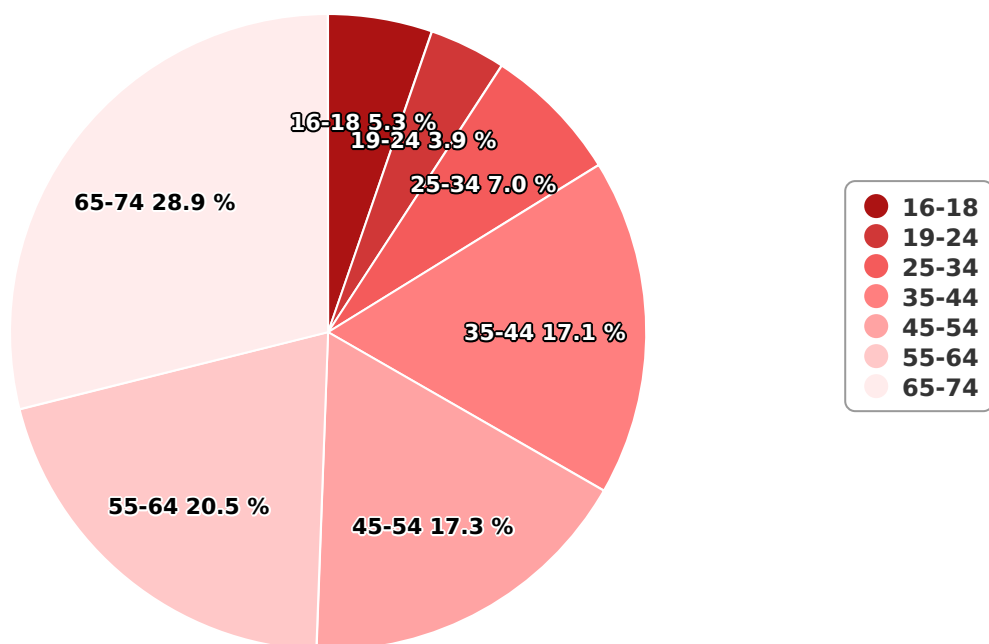

SATI Iunie 2024

Gen

Vârsta

Categorie socială ESOMAR

Grup	Grup țintă	Vizitatori pe Lună (VpL)		Index afinitate
		Mii persoane	Structura	
Total	Total	65	100	100
Gen	Masculin	27	41,9	86
	Feminin	38	58,1	112
Vârsta	16-18 ani	3	5,3	89

Grup	Grup țintă	Vizitatori pe Lună (VpL)		Index afinitate
		Mii persoane	Structura	
	19-24 ani	3	3,9	43
	25-34 ani	5	7	38
	35-44 ani	11	17,1	77
	45-54 ani	11	17,3	71
	55-64 ani	13	20,5	147
	65-74 ani	19	28,9	423
Categorie socială ESOMAR	Categoria AB	38	59	218
	Categoria C	19	28,6	95
	Categoria DE	8	12,4	28