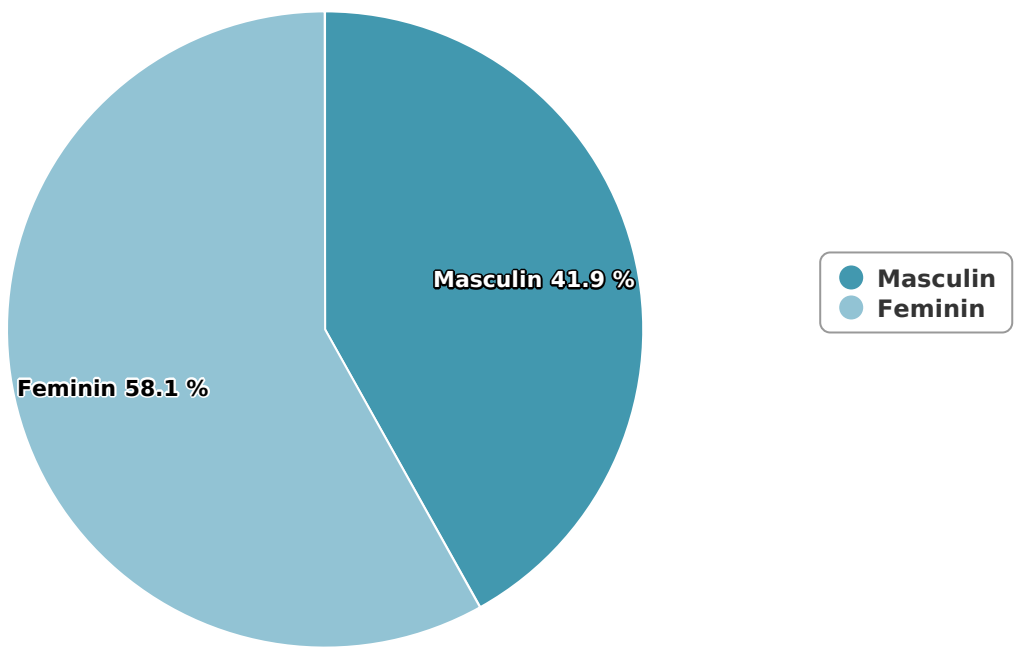

SATI Iunie 2024

Gen

Vârsta

Categorie socială ESOMAR

Grup	Grup țintă	Vizitatori pe Lună (VpL)		Index afinitate
		Mii persoane	Structura	
Total	Total	65	100	100
Gen	Masculin	27	41,9	86
	Feminin	38	58,1	112
Vârsta	16-18 ani	3	5,3	89

Grup	Grup țintă	Vizitatori pe Lună (VpL)		Index afinitate
		Mii persoane	Structura	
	19-24 ani	3	3,9	43
	25-34 ani	5	7	38
	35-44 ani	11	17,1	77
	45-54 ani	11	17,3	71
	55-64 ani	13	20,5	147
	65-74 ani	19	28,9	423
Categorie socială ESOMAR	Categoria AB	38	59	218
	Categoria C	19	28,6	95
	Categoria DE	8	12,4	28