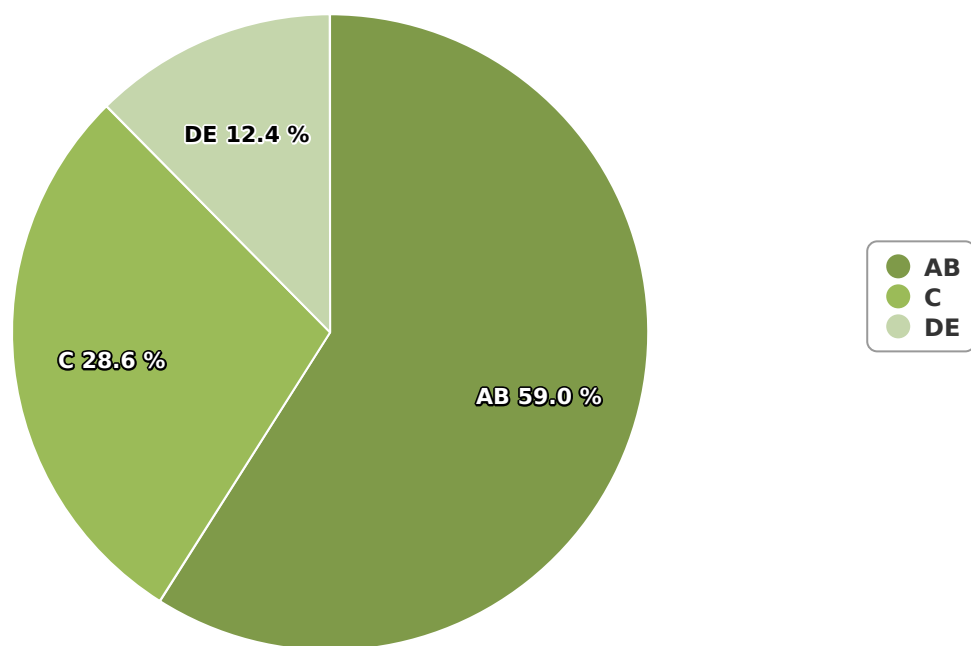

SATI Iunie 2024

Gen

Vârsta

Categorie socială ESOMAR

Grup	Grup țintă	Vizitatori pe Lună (VpL)		Index afinitate
		Mii persoane	Structura	
Total	Total	65	100	100
Gen	Masculin	27	41,9	86
	Feminin	38	58,1	112
Vârsta	16-18 ani	3	5,3	89

Grup	Grup țintă	Vizitatori pe Lună (VpL)		Index afinitate
		Mii persoane	Structura	
	19-24 ani	3	3,9	43
	25-34 ani	5	7	38
	35-44 ani	11	17,1	77
	45-54 ani	11	17,3	71
	55-64 ani	13	20,5	147
	65-74 ani	19	28,9	423
Categorie socială ESOMAR	Categoria AB	38	59	218
	Categoria C	19	28,6	95
	Categoria DE	8	12,4	28