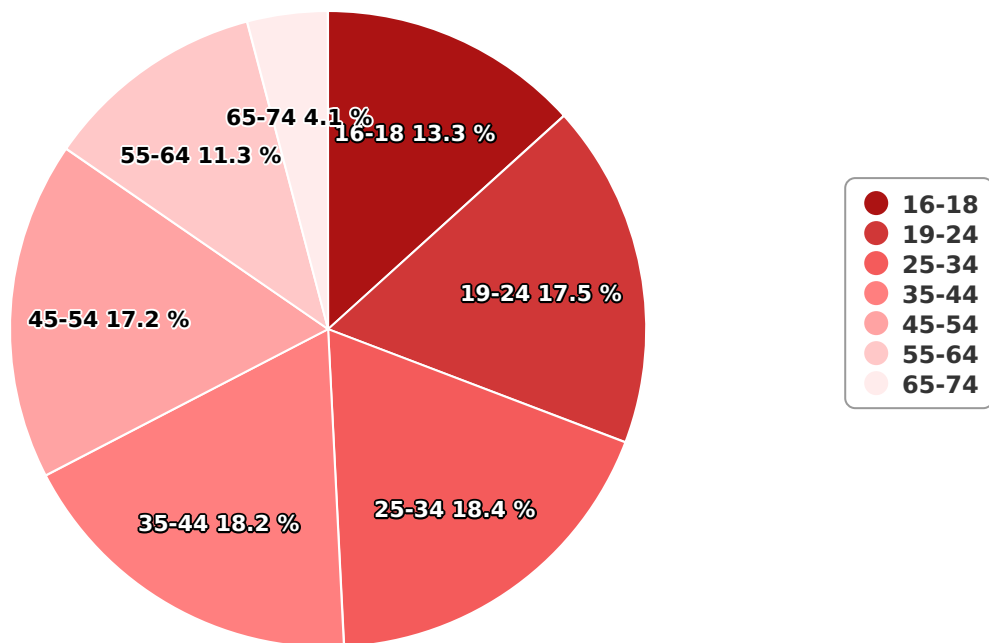

SATI Octombrie 2019

Gen

Vârsta

Categorie socială ESOMAR

Grup	Grup țintă	Vizitatori pe Lună (VpL)		Index afinitate
		Mii persoane	Structura	
Total	Total	31	100	100
Gen	Masculin	9	27,7	54
	Feminin	22	72,3	145
Vârsta	16-18 ani	4	13,3	298

Grup	Grup țintă	Vizitatori pe Lună (VpL)		Index afinitate
		Mii persoane	Structura	
	19-24 ani	5	17,5	117
	25-34 ani	6	18,4	73
	35-44 ani	6	18,2	71
	45-54 ani	5	17,2	105
	55-64 ani	3	11,3	107
	65-74 ani	1	4,1	117
Categorie socială ESOMAR	Categoria AB	10	32,2	103
	Categoria C	12	38,4	106
	Categoria DE	9	29,4	89