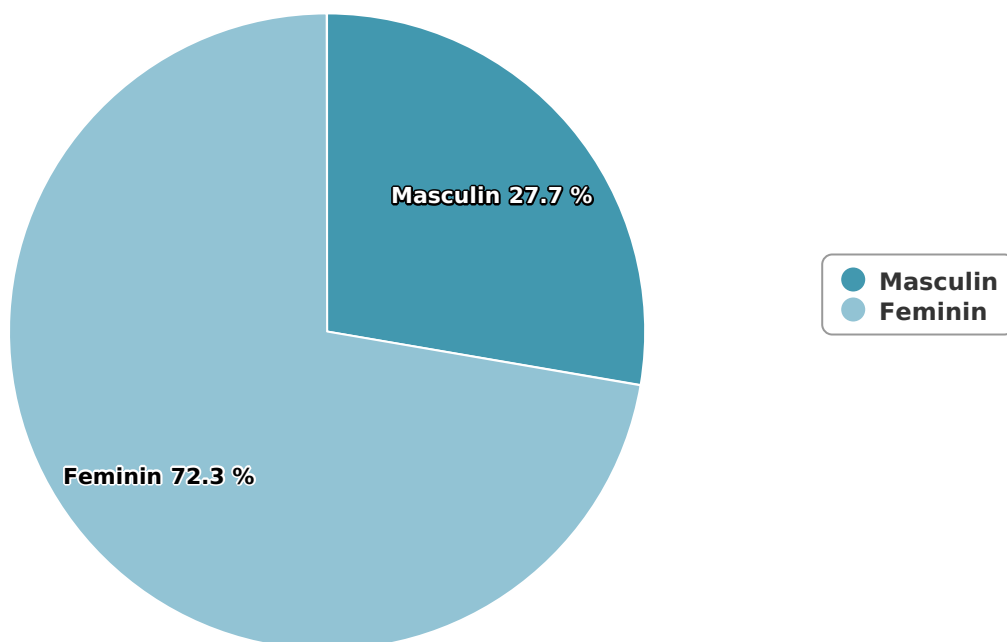

SATI Octombrie 2019

Gen

Vârsta

Categorie socială ESOMAR

Grup	Grup țintă	Vizitatori pe Lună (VpL)		Index afinitate
		Mii persoane	Structura	
Total	Total	31	100	100
Gen	Masculin	9	27,7	54
	Feminin	22	72,3	145
Vârsta	16-18 ani	4	13,3	298

Grup	Grup țintă	Vizitatori pe Lună (VpL)		Index afinitate
		Mii persoane	Structura	
	19-24 ani	5	17,5	117
	25-34 ani	6	18,4	73
	35-44 ani	6	18,2	71
	45-54 ani	5	17,2	105
	55-64 ani	3	11,3	107
	65-74 ani	1	4,1	117
Categorie socială ESOMAR	Categoria AB	10	32,2	103
	Categoria C	12	38,4	106
	Categoria DE	9	29,4	89