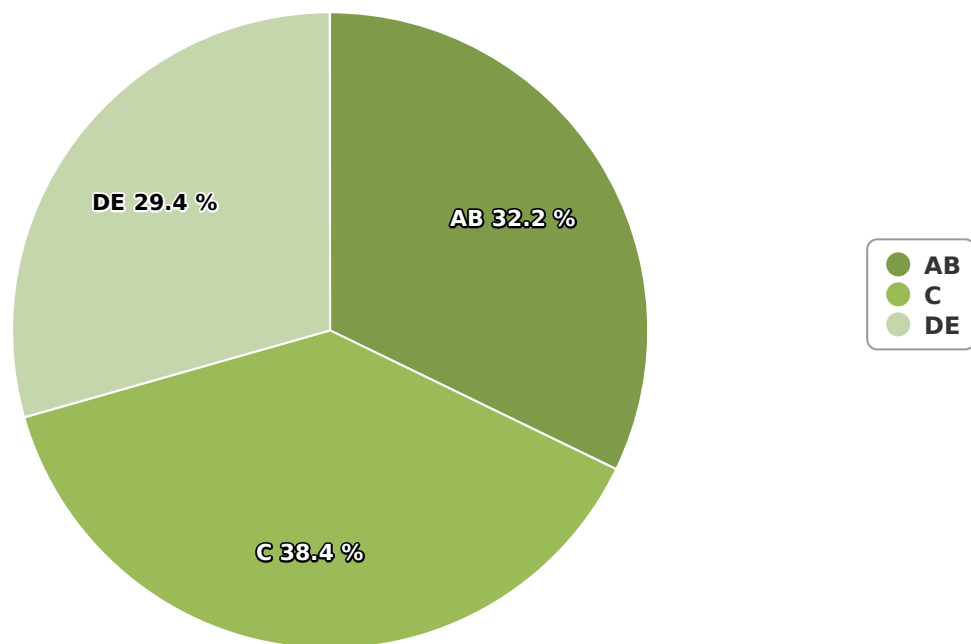

SATI Octombrie 2019

Gen

Vârsta

Categorie socială ESOMAR

Grup	Grup țintă	Vizitatori pe Lună (VpL)		Index afinitate
		Mii persoane	Structura	
Total	Total	31	100	100
Gen	Masculin	9	27,7	54
	Feminin	22	72,3	145
Vârsta	16-18 ani	4	13,3	298

Grup	Grup țintă	Vizitatori pe Lună (VpL)		Index afinitate
		Mii persoane	Structura	
	19-24 ani	5	17,5	117
	25-34 ani	6	18,4	73
	35-44 ani	6	18,2	71
	45-54 ani	5	17,2	105
	55-64 ani	3	11,3	107
	65-74 ani	1	4,1	117
Categorie socială ESOMAR	Categoria AB	10	32,2	103
	Categoria C	12	38,4	106
	Categoria DE	9	29,4	89