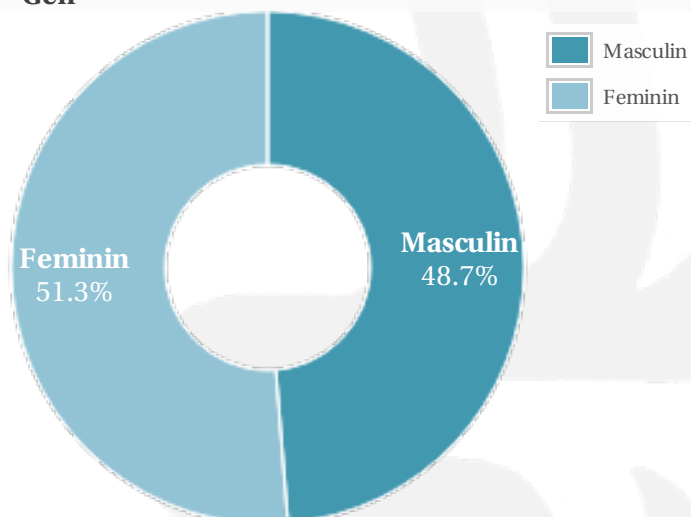

Evz.ro. De peste 10 ani, stiri de ultima ora, analize si comentarii.
Informatie completa si relevanta. Dinamic si interactiv. Cei mai fideli cititori din tara si diaspora.

Editor:	Editura Evenimentul si Capital
Contractor SATI:	Editura Evenimentul si Capital
Director General:	Virgil Munteanu
Reprezentant BRAT:	Virgil Munteanu
Adresa	Bucuresti, Bd. Marasti nr. 65-67, Pavilion G4, Intrarea A, Romexpo, Sector 1
Telefon:	021-527.11.11;021-527.11.12
E-mail:	virgil.munteanu@evzgroup.ro
Regie Publicitate:	Internet Corp
Departament Publicitate:	Virgil Munteanu

Profil general Gen Varsta Categorie sociala ESOMAR

Gen