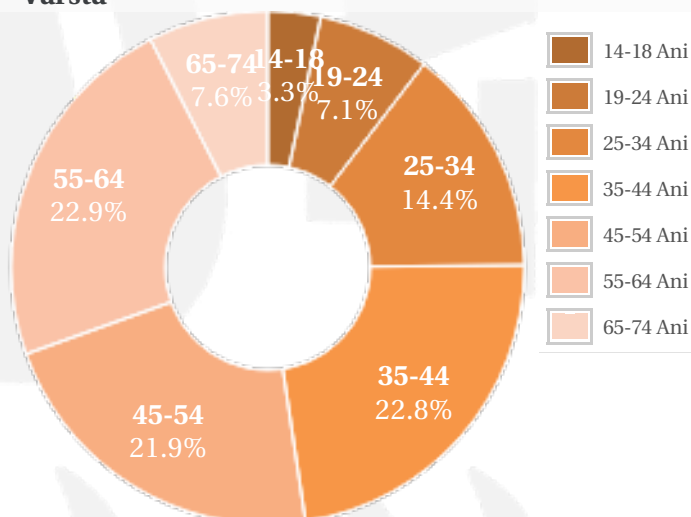

Evz.ro. De peste 10 ani, stiri de ultima ora, analize si comentarii.
Informatie completa si relevanta. Dinamic si interactiv. Cei mai fideli cititori din tara si diaspora.

Editor:	Editura Evenimentul si Capital
Contractor SATI:	Editura Evenimentul si Capital
Director General:	Virgil Munteanu
Reprezentant BRAT:	Virgil Munteanu
Adresa	Bucuresti, Bd. Marasti nr. 65-67, Pavilion G4, Intrarea A, Romexpo, Sector 1
Telefon:	021-527.11.11;021-527.11.12
E-mail:	virgil.munteanu@evzgroup.ro
Regie Publicitate:	Internet Corp
Departament Publicitate:	Virgil Munteanu

Profil general Gen Varsta Categorie sociala ESOMAR

Gen

Varsta

Categorie sociala ESOMAR