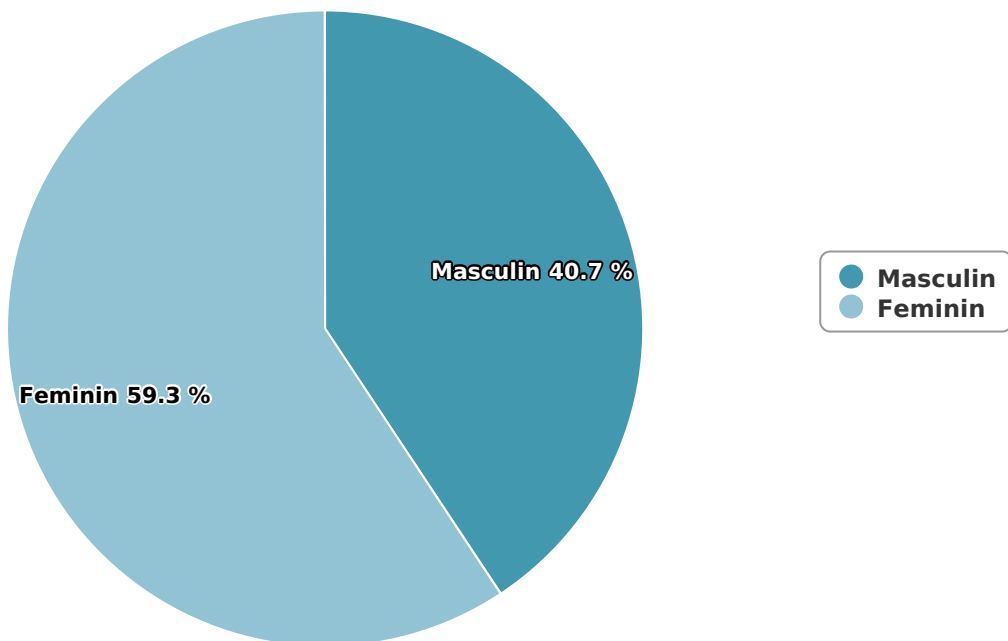

SATI Mai 2024

Gen

Vârsta

Categorie socială ESOMAR

Grup	Grup țintă	Vizitatori pe Lună (VpL)		Index afinitate
		Mii persoane	Structura	
Total	Total	185	100	100
Gen	Masculin	75	40,7	83
	Feminin	110	59,3	115
Vârsta	16-18 ani	7	3,6	59

Grup	Grup țintă	Vizitatori pe Lună (VpL)		Index afinitate
		Mii persoane	Structura	
	19-24 ani	8	4,5	50
	25-34 ani	8	4,2	23
	35-44 ani	12	6,5	29
	45-54 ani	46	24,8	102
	55-64 ani	44	23,9	171
	65-74 ani	61	32,9	481
Categorie socială ESOMAR	Categoria AB	97	52,3	193
	Categoria C	35	18,7	62
	Categoria DE	54	29,3	68