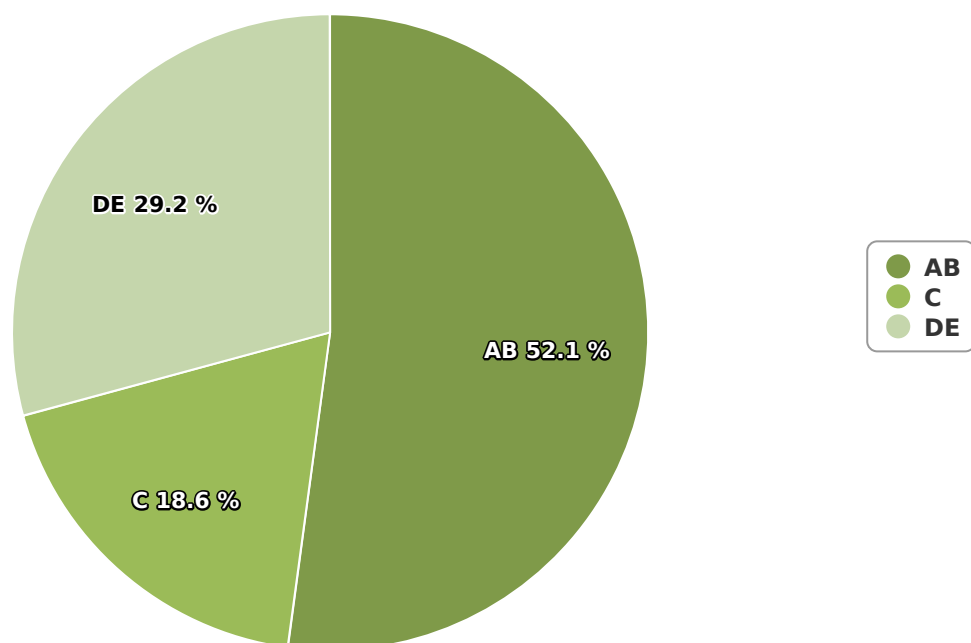

SATI Mai 2024

Gen

Vârsta

Categorie socială ESOMAR

Grup	Grup țintă	Vizitatori pe Lună (VpL)		Index afinitate
		Mii persoane	Structura	
Total	Total	185	100	100
Gen	Masculin	75	40,7	83
	Feminin	110	59,3	115
Vârsta	16-18 ani	7	3,6	59

Grup	Grup țintă	Vizitatori pe Lună (VpL)		Index afinitate
		Mii persoane	Structura	
	19-24 ani	8	4,5	50
	25-34 ani	8	4,2	23
	35-44 ani	12	6,5	29
	45-54 ani	46	24,8	102
	55-64 ani	44	23,9	171
	65-74 ani	61	32,9	481
Categorie socială ESOMAR	Categoria AB	97	52,3	193
	Categoria C	35	18,7	62
	Categoria DE	54	29,3	68