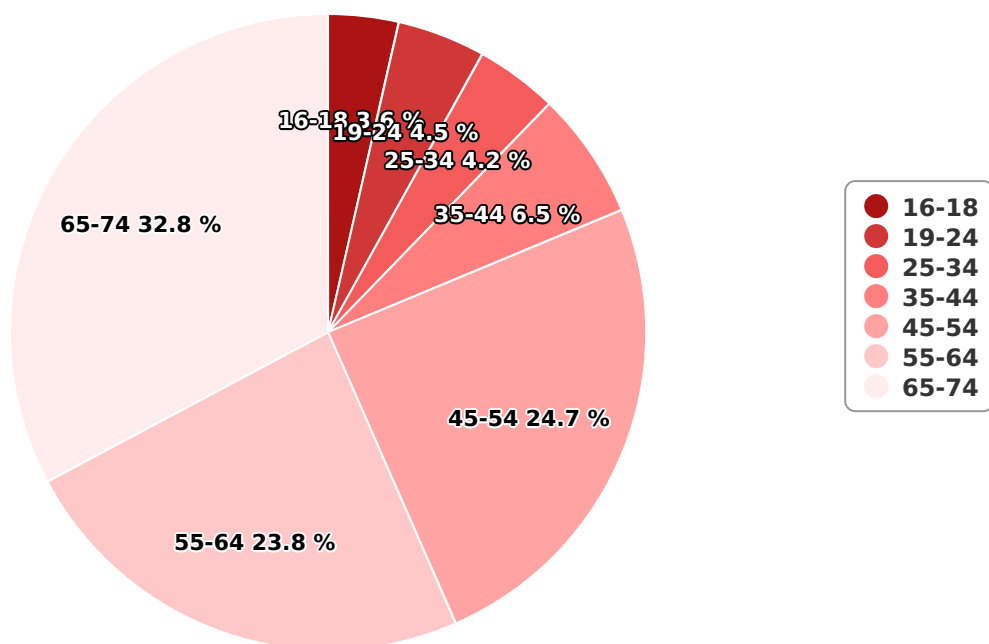

SATI Mai 2024

Gen

Vârsta

Categorie socială ESOMAR

Grup	Grup țintă	Vizitatori pe Lună (VpL)		Index afinitate
		Mii persoane	Structura	
Total	Total	185	100	100
Gen	Masculin	75	40,7	83
	Feminin	110	59,3	115
Vârsta	16-18 ani	7	3,6	59

Grup	Grup țintă	Vizitatori pe Lună (VpL)		Index afinitate
		Mii persoane	Structura	
	19-24 ani	8	4,5	50
	25-34 ani	8	4,2	23
	35-44 ani	12	6,5	29
	45-54 ani	46	24,8	102
	55-64 ani	44	23,9	171
	65-74 ani	61	32,9	481
Categorie socială ESOMAR	Categoria AB	97	52,3	193
	Categoria C	35	18,7	62
	Categoria DE	54	29,3	68