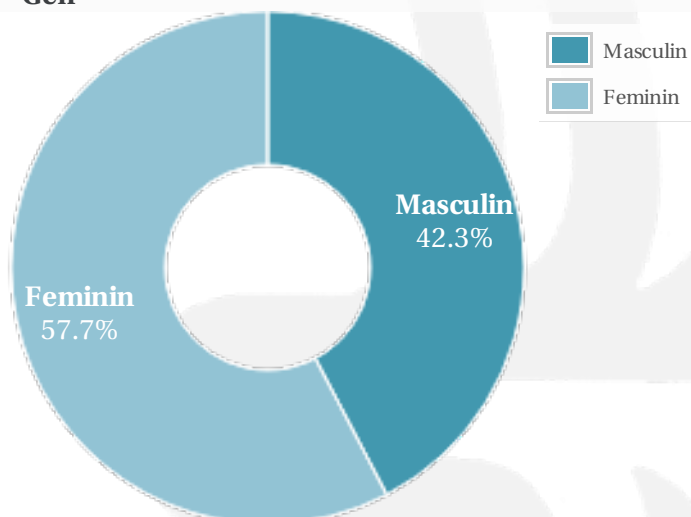

Profil general Gen Varsta Categorie sociala ESOMAR

Gen

Varsta

Categorie sociala ESOMAR

Profil audienta: 1-31 Mai 2021

Grup	Grup tinta	Vizitatori pe Luna (VpL)		Index afinitate
		Mii persoane	Structura (%)	
Total	Total	371	100	100
Gen	Masculin	157	42.2	84
	Feminin	214	57.8	115
Varsta	16-18 Ani	12	3.1	66
	19-24 Ani	26	6.9	50
	25-34 Ani	52	14	57
	35-44 Ani	66	17.7	69
	45-54 Ani	76	20.5	121
	55-64 Ani	86	23.2	207
	65-74 Ani	54	14.6	394
Categorii sociale ESOMAR	Categoria AB	165	44.4	160
	Categoria C	116	31.2	86
	Categoria DE	91	24.4	67