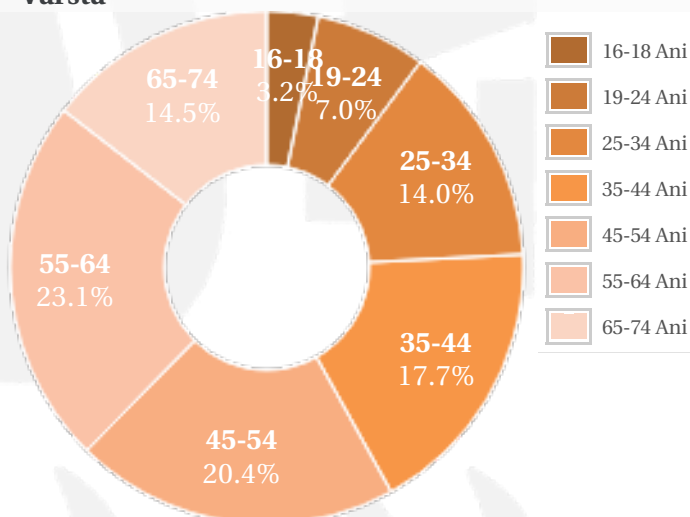

Profil general Gen Varsta Categorie sociala ESOMAR

Gen

Varsta

Categorie sociala ESOMAR

Profil audienta: 1-31 Mai 2021

Grup	Grup tinta	Vizitatori pe Luna (VpL)		Index afinitate
		Mii persoane	Structura (%)	
Total	Total	371	100	100
Gen	Masculin	157	42.2	84
	Feminin	214	57.8	115
Varsta	16-18 Ani	12	3.1	66
	19-24 Ani	26	6.9	50
	25-34 Ani	52	14	57
	35-44 Ani	66	17.7	69
	45-54 Ani	76	20.5	121
	55-64 Ani	86	23.2	207
	65-74 Ani	54	14.6	394
Categorii sociale ESOMAR	Categoria AB	165	44.4	160
	Categoria C	116	31.2	86
	Categoria DE	91	24.4	67