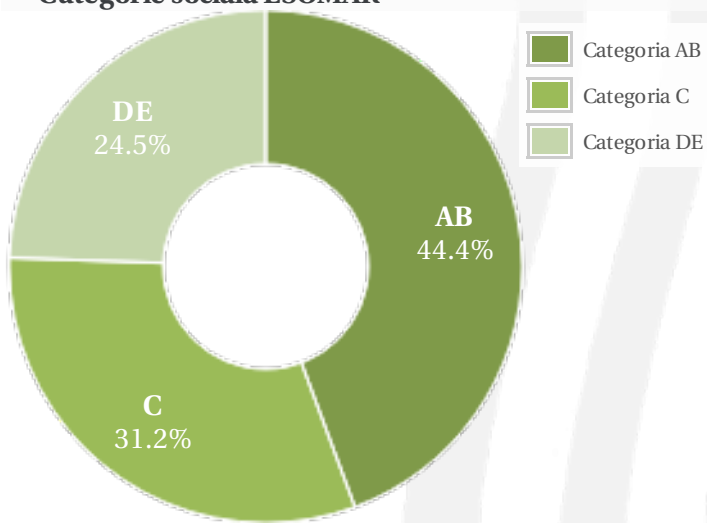

Profil general Gen Varsta Categorie sociala ESOMAR

Gen

Varsta

Categorie sociala ESOMAR

Profil audienta: 1-31 Mai 2021

Grup	Grup tinta	Vizitatori pe Luna (VpL)		Index afinitate
		Mii persoane	Structura (%)	
Total	Total	371	100	100
Gen	Masculin	157	42.2	84
	Feminin	214	57.8	115
Varsta	16-18 Ani	12	3.1	66
	19-24 Ani	26	6.9	50
	25-34 Ani	52	14	57
	35-44 Ani	66	17.7	69
	45-54 Ani	76	20.5	121
	55-64 Ani	86	23.2	207
	65-74 Ani	54	14.6	394
Categorii sociale ESOMAR	Categoria AB	165	44.4	160
	Categoria C	116	31.2	86
	Categoria DE	91	24.4	67