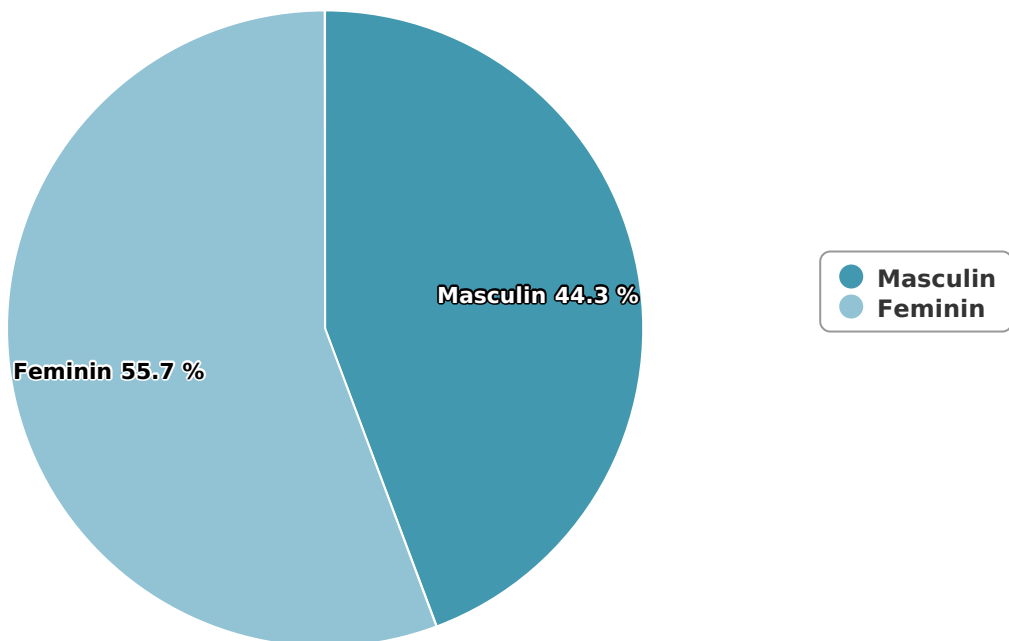

## Vârsta

## Categorie socială ESOMAR

Grup	Grup țintă	Vizitatori pe Lună (VpL)		Index afinitate
		Mii persoane	Structura	
Total	Total	218	100	100
Gen	Masculin	97	44,3	91
	Feminin	121	55,7	108
Vârsta	16-18 ani	9	4,1	69

Grup	Grup țintă	Vizitatori pe Lună (VpL)		Index afinitate
		Mii persoane	Structura	
	19-24 ani	9	4	44
	25-34 ani	9	4	22
	35-44 ani	18	8	36
	45-54 ani	50	22,9	94
	55-64 ani	59	26,9	193
	65-74 ani	65	30	439
Categorie socială ESOMAR	Categoria AB	102	46,6	172
	Categoria C	50	22,8	75
	Categoria DE	67	30,6	71