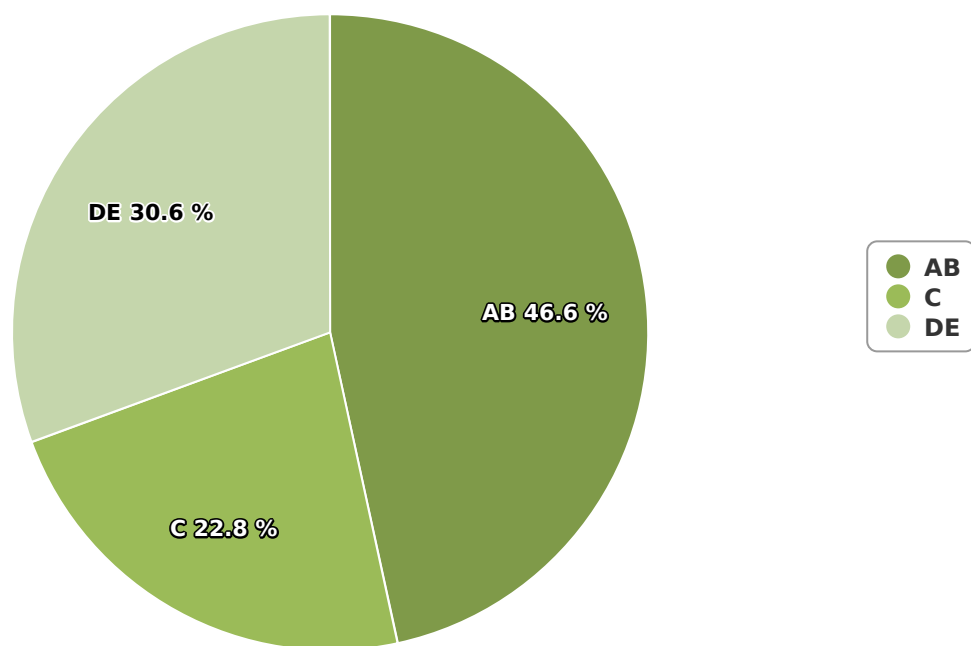

SATI Iunie 2024

Gen

## Vârsta

## Categorie socială ESOMAR

Grup	Grup țintă	Vizitatori pe Lună (VpL)		Index afinitate
		Mii persoane	Structura	
Total	Total	218	100	100
Gen	Masculin	97	44,3	91
	Feminin	121	55,7	108
Vârsta	16-18 ani	9	4,1	69