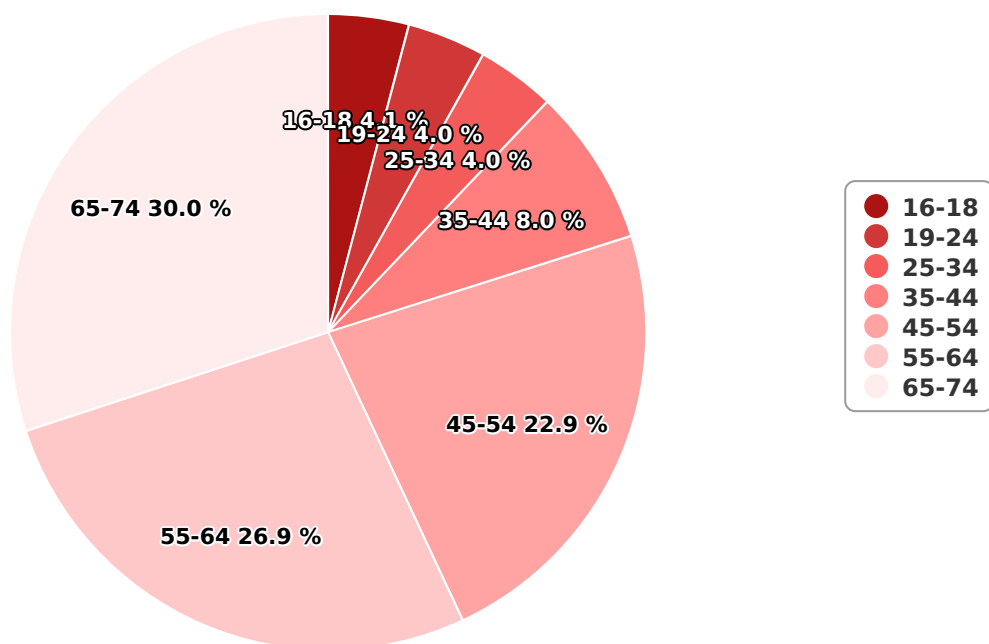

SATI Iunie 2024

Gen

## Vârsta

## Categorie socială ESOMAR

Grup	Grup țintă	Vizitatori pe Lună (VpL)		Index afinitate
		Mii persoane	Structura	
Total	Total	218	100	100
Gen	Masculin	97	44,3	91
	Feminin	121	55,7	108
Vârsta	16-18 ani	9	4,1	69

Grup	Grup țintă	Vizitatori pe Lună (VpL)		Index afinitate
		Mii persoane	Structura	
	19-24 ani	9	4	44
	25-34 ani	9	4	22
	35-44 ani	18	8	36
	45-54 ani	50	22,9	94
	55-64 ani	59	26,9	193
	65-74 ani	65	30	439
Categorie socială ESOMAR	Categoria AB	102	46,6	172
	Categoria C	50	22,8	75
	Categoria DE	67	30,6	71