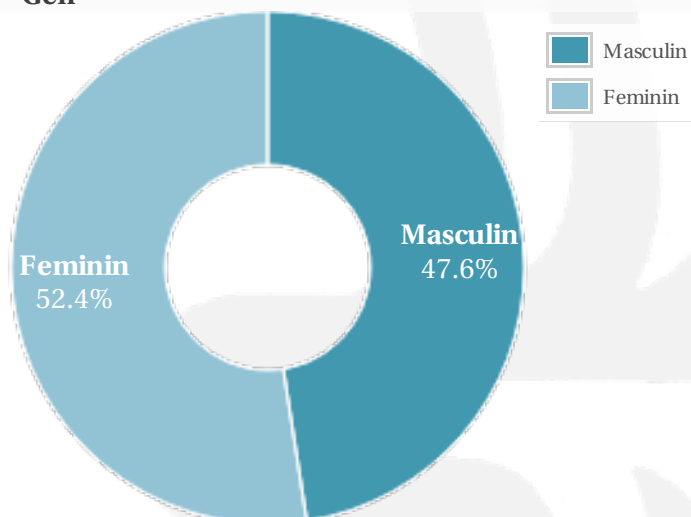

Profil general Gen Varsta Categorie sociala ESOMAR

Gen

Varsta

Categorie sociala ESOMAR

Profil audienta: 1-31 Iulie 2020

Grup	Grup tinta	Vizitatori pe Saptamana (VpS)		Index afinitate
		Mii persoane	Structura (%)	
Gen	Masculin	558	47.6	93
	Feminin	615	52.4	107
Varsta	14-18 Ani	43	3.7	82
	19-24 Ani	71	6.1	42
	25-34 Ani	143	12.2	49
	35-44 Ani	308	26.2	102
	45-54 Ani	242	20.6	124
	55-64 Ani	241	20.5	188
	65-74 Ani	126	10.7	310
Categorii sociale ESOMAR	Categoria AB	393	33.5	115
	Categoria C	421	35.9	98
	Categoria DE	359	30.6	88