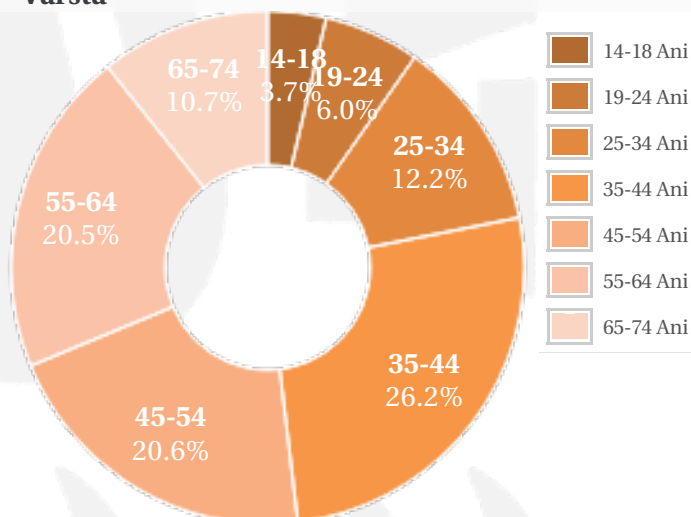

Profil general Gen Varsta Categorie sociala ESOMAR

Gen

Varsta

Categorie sociala ESOMAR

Profil audienta: 1-31 Iulie 2020

Grup	Grup tinta	Vizitatori pe Saptamana (VpS)		Index afinitate
		Mii persoane	Structura (%)	
Gen	Masculin	558	47.6	93
	Feminin	615	52.4	107
Varsta	14-18 Ani	43	3.7	82
	19-24 Ani	71	6.1	42
	25-34 Ani	143	12.2	49
	35-44 Ani	308	26.2	102
	45-54 Ani	242	20.6	124
	55-64 Ani	241	20.5	188
	65-74 Ani	126	10.7	310
Categorii sociale ESOMAR	Categoria AB	393	33.5	115
	Categoria C	421	35.9	98
	Categoria DE	359	30.6	88