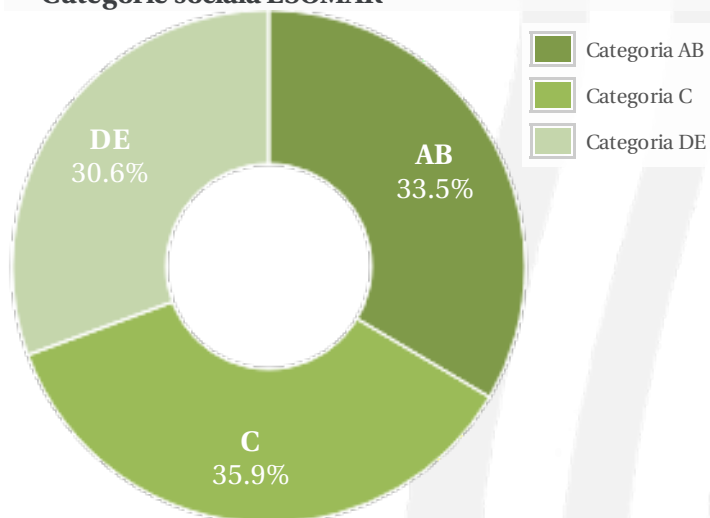

Profil general Gen Varsta Categorie sociala ESOMAR

Gen

Varsta

Categorie sociala ESOMAR

Profil audienta: 1-31 Iulie 2020

Grup	Grup tinta	Vizitatori pe Saptamana (VpS)		Index afinitate
		Mii persoane	Structura (%)	
Gen	Masculin	558	47.6	93
	Feminin	615	52.4	107
Varsta	14-18 Ani	43	3.7	82
	19-24 Ani	71	6.1	42
	25-34 Ani	143	12.2	49
	35-44 Ani	308	26.2	102
	45-54 Ani	242	20.6	124
	55-64 Ani	241	20.5	188
	65-74 Ani	126	10.7	310
Categorii sociale ESOMAR	Categoria AB	393	33.5	115
	Categoria C	421	35.9	98
	Categoria DE	359	30.6	88