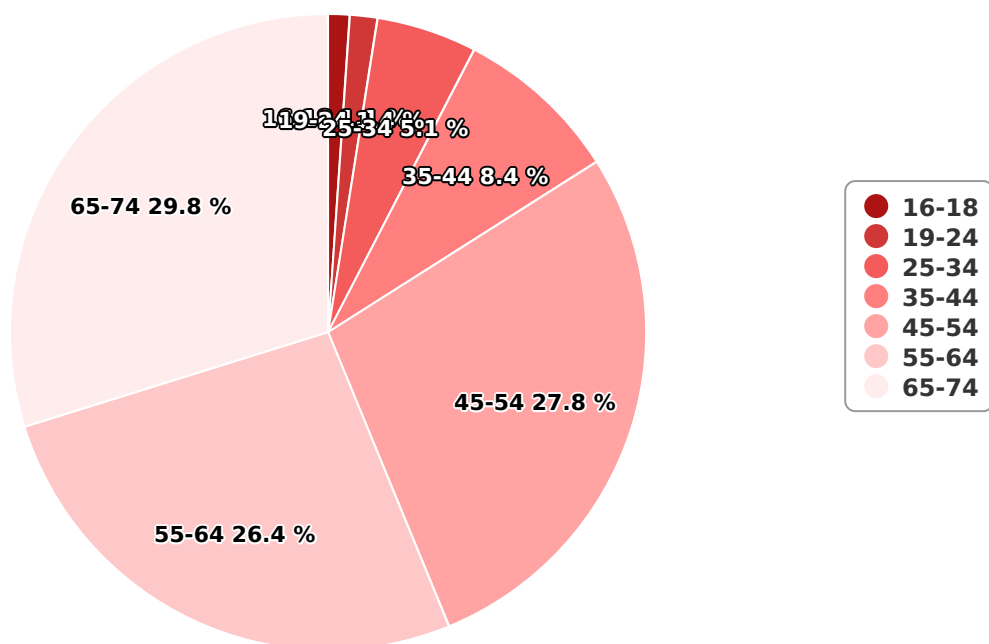

SATI Ianuarie 2026

Gen

## Vârsta

## Categorie socială ESOMAR

Grup	Grup țintă	Vizitatori pe Lună (VpL)		Index afinitate
		Mii persoane	Structura	
Total	Total	381	100	100
Gen	Masculin	130	34	70
	Feminin	251	66	127
Vârsta	16-18 ani	4	1,1	21

Grup	Grup țintă	Vizitatori pe Lună (VpL)		Index afinitate
		Mii persoane	Structura	
	19-24 ani	5	1,4	14
	25-34 ani	19	5,1	29
	35-44 ani	32	8,4	40
	45-54 ani	106	27,8	121
	55-64 ani	101	26,4	168
	65-74 ani	114	29,8	322
Categorie socială ESOMAR	Categoria AB	183	47,9	157
	Categoria C	111	29,2	104
	Categoria DE	87	22,9	55