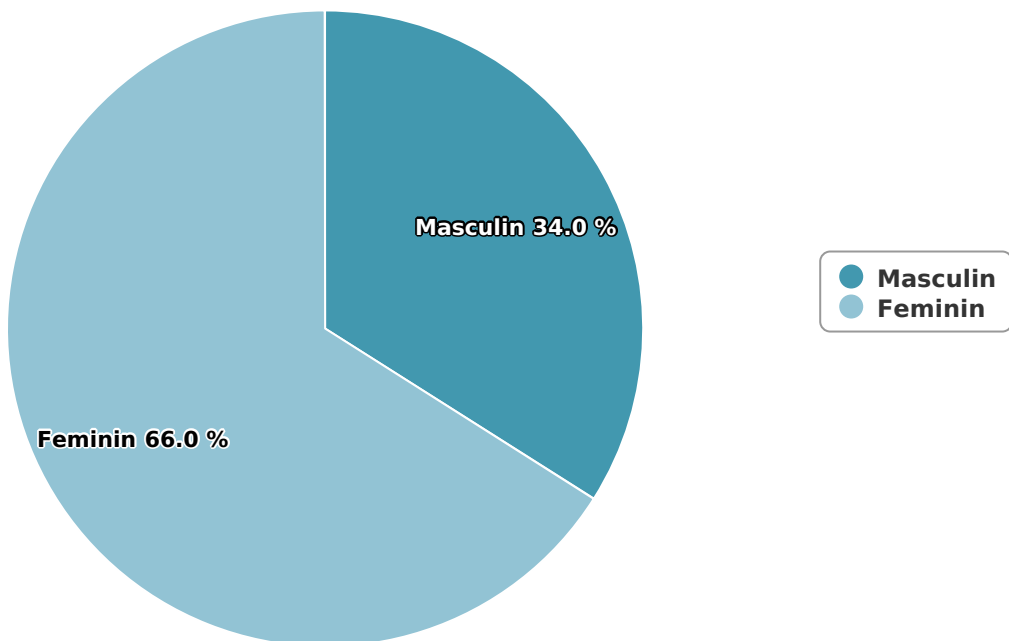

SATI Ianuarie 2026

Gen

## Vârsta

## Categorie socială ESOMAR

Grup	Grup țintă	Vizitatori pe Lună (VpL)		Index afinitate
		Mii persoane	Structura	
Total	Total	381	100	100
Gen	Masculin	130	34	70
	Feminin	251	66	127
Vârsta	16-18 ani	4	1,1	21

Grup	Grup țintă	Vizitatori pe Lună (VpL)		Index afinitate
		Mii persoane	Structura	
	19-24 ani	5	1,4	14
	25-34 ani	19	5,1	29
	35-44 ani	32	8,4	40
	45-54 ani	106	27,8	121
	55-64 ani	101	26,4	168
	65-74 ani	114	29,8	322
Categorie socială ESOMAR	Categoria AB	183	47,9	157
	Categoria C	111	29,2	104
	Categoria DE	87	22,9	55