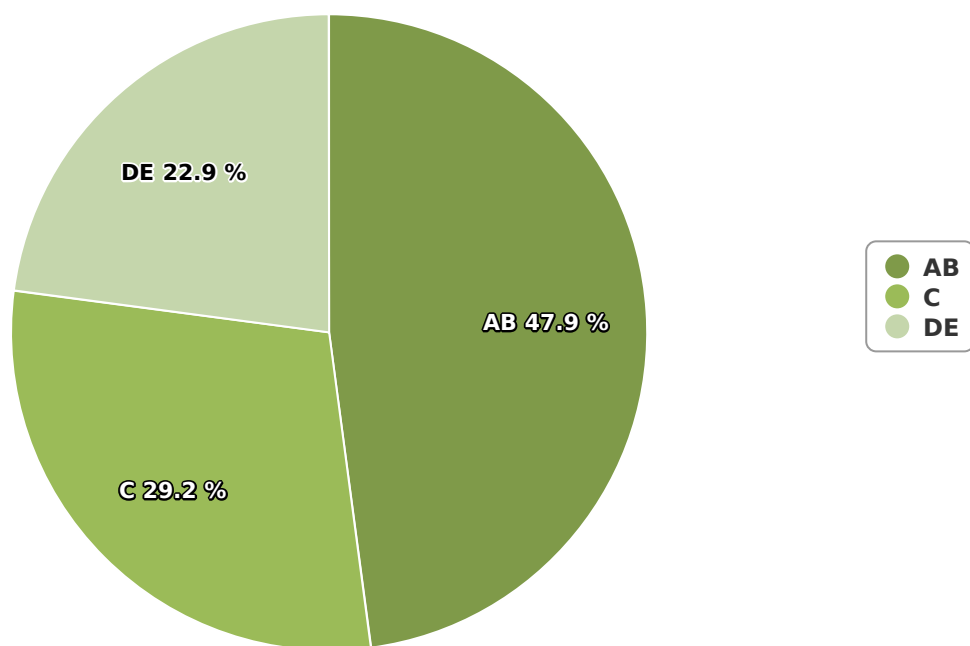

SATI Ianuarie 2026

Gen

## Vârsta

## Categorie socială ESOMAR

Grup	Grup țintă	Vizitatori pe Lună (VpL)		Index afinitate
		Mii persoane	Structura	
Total	Total	381	100	100
Gen	Masculin	130	34	70
	Feminin	251	66	127
Vârsta	16-18 ani	4	1,1	21

Grup	Grup țintă	Vizitatori pe Lună (VpL)		Index afinitate
		Mii persoane	Structura	
	19-24 ani	5	1,4	14
	25-34 ani	19	5,1	29
	35-44 ani	32	8,4	40
	45-54 ani	106	27,8	121
	55-64 ani	101	26,4	168
	65-74 ani	114	29,8	322
Categorie socială ESOMAR	Categoria AB	183	47,9	157
	Categoria C	111	29,2	104
	Categoria DE	87	22,9	55