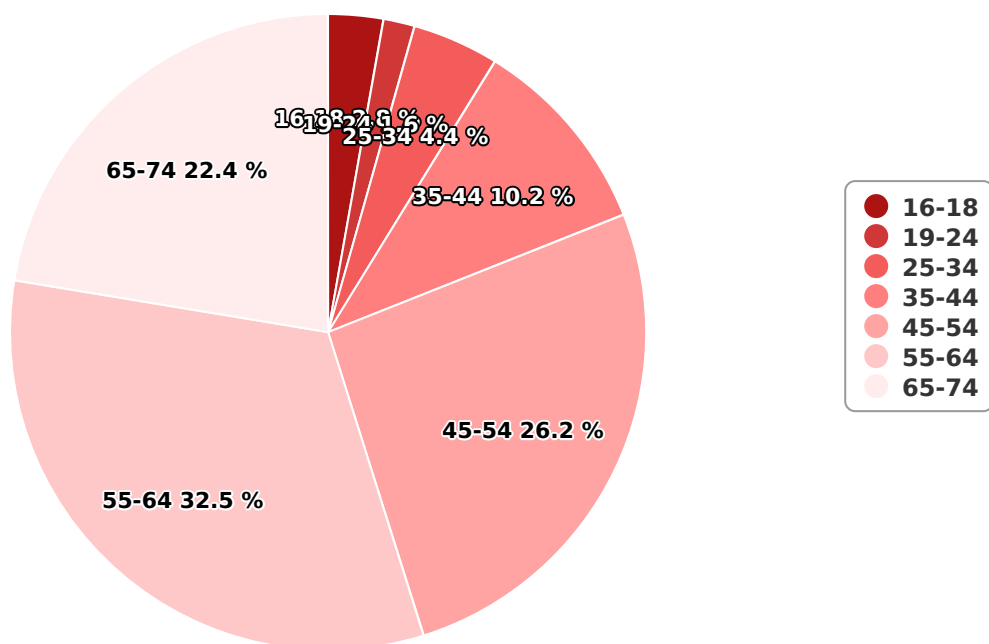

SATI Februarie 2025

Gen

## Vârsta

## Categorie socială ESOMAR

Grup	Grup țintă	Vizitatori pe Lună (VpL)		Index afinitate
		Mii persoane	Structura	
Total	Total	640	100	100
Gen	Masculin	244	38,2	78
	Feminin	396	61,8	120
Vârsta	16-18 ani	18	2,8	56

Grup	Grup țintă	Vizitatori pe Lună (VpL)		Index afinitate
		Mii persoane	Structura	
	19-24 ani	10	1,6	15
	25-34 ani	28	4,4	24
	35-44 ani	65	10,2	47
	45-54 ani	168	26,2	112
	55-64 ani	208	32,5	235
	65-74 ani	143	22,4	264
Categorie socială ESOMAR	Categoria AB	232	36,3	129
	Categoria C	205	32	111
	Categoria DE	203	31,7	73