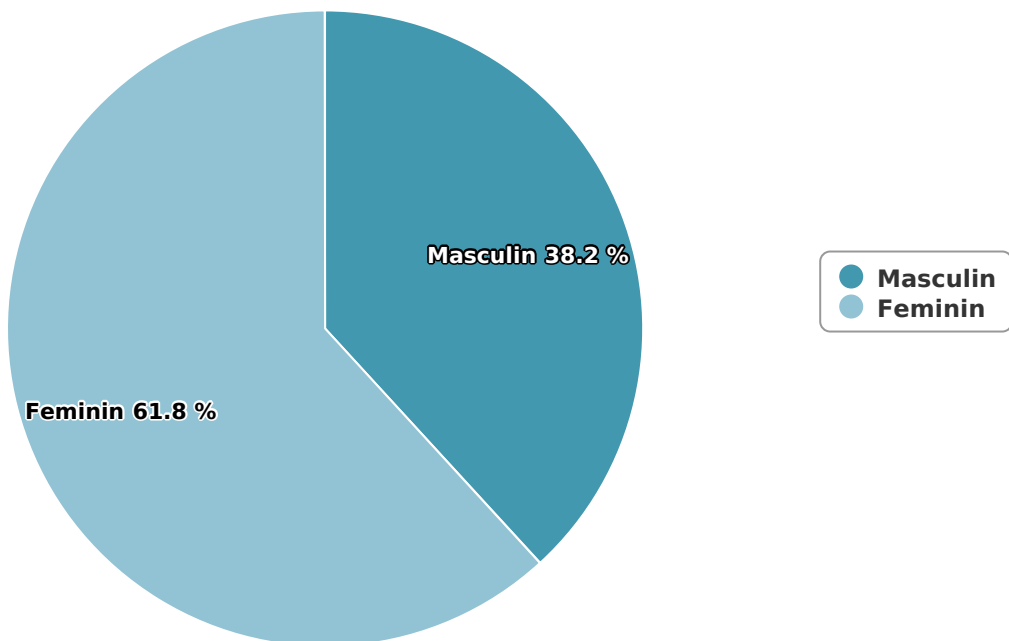

SATI Februarie 2025

Gen

## Vârsta

## Categorie socială ESOMAR

Grup	Grup țintă	Vizitatori pe Lună (VpL)		Index afinitate
		Mii persoane	Structura	
Total	Total	640	100	100
Gen	Masculin	244	38,2	78
	Feminin	396	61,8	120
Vârsta	16-18 ani	18	2,8	56

Grup	Grup țintă	Vizitatori pe Lună (VpL)		Index afinitate
		Mii persoane	Structura	
	19-24 ani	10	1,6	15
	25-34 ani	28	4,4	24
	35-44 ani	65	10,2	47
	45-54 ani	168	26,2	112
	55-64 ani	208	32,5	235
	65-74 ani	143	22,4	264
Categorie socială ESOMAR	Categoria AB	232	36,3	129
	Categoria C	205	32	111
	Categoria DE	203	31,7	73