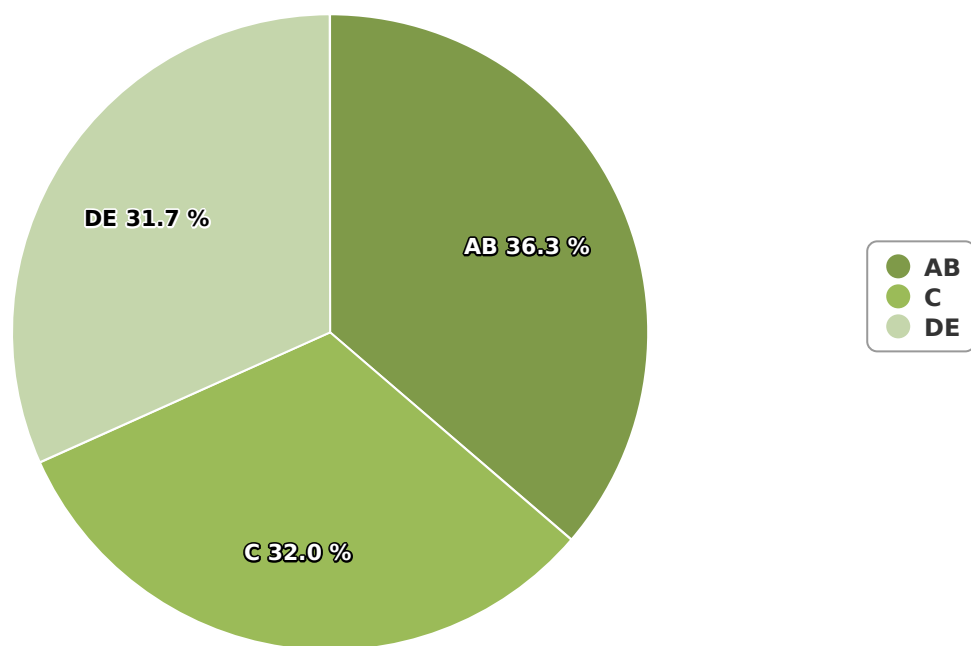

SATI Februarie 2025

Gen

## Vârsta

## Categorie socială ESOMAR

Grup	Grup țintă	Vizitatori pe Lună (VpL)		Index afinitate
		Mii persoane	Structura	
Total	Total	640	100	100
Gen	Masculin	244	38,2	78
	Feminin	396	61,8	120
Vârsta	16-18 ani	18	2,8	56