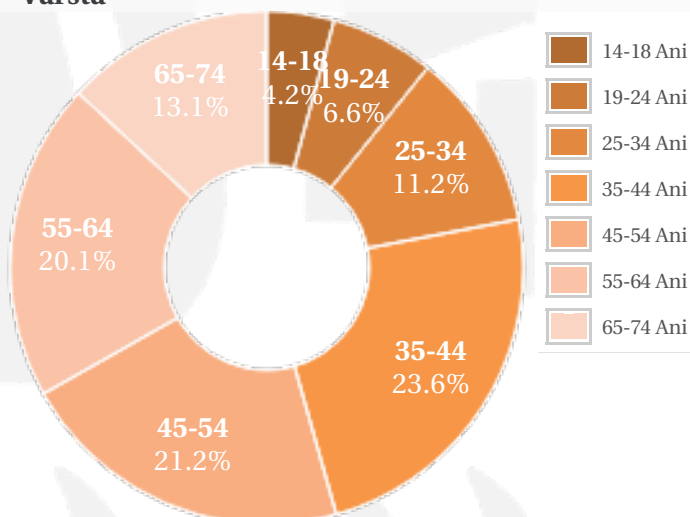

Evz.ro. De peste 10 ani, stiri de ultima ora, analize si comentarii.
Informatie completa si relevanta. Dinamic si interactiv. Cei mai fideli cititori din tara si diaspora.

Editor:	Editura Evenimentul si Capital
Contractor SATI:	Editura Evenimentul si Capital
Director General:	Virgil Munteanu
Reprezentant BRAT:	Virgil Munteanu
Adresa	Bucuresti, Bd. Marasti nr. 65-67, Pavilion G4, Intrarea A, Romexpo, Sector 1
Telefon:	021-527.11.11;021-527.11.12
E-mail:	virgil.munteanu@evzgroup.ro
Regie Publicitate:	Internet Corp
Departament Publicitate:	Virgil Munteanu

Profil general Gen Varsta Categorie sociala ESOMAR

Gen

Varsta

Categorie sociala ESOMAR