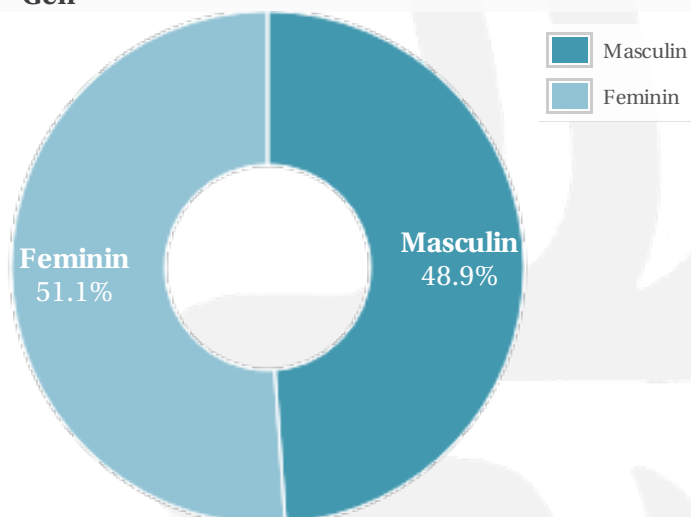

Evz.ro. De peste 10 ani, stiri de ultima ora, analize si comentarii.
Informatie completa si relevanta. Dinamic si interactiv. Cei mai fideli cititori din tara si diaspora.

Editor:	Editura Evenimentul si Capital
Contractor SATI:	Editura Evenimentul si Capital
Director General:	Virgil Munteanu
Reprezentant BRAT:	Virgil Munteanu
Adresa	Bucuresti, Bd. Marasti nr. 65-67, Pavilion G4, Intrarea A, Romexpo, Sector 1
Telefon:	021-527.11.11;021-527.11.12
E-mail:	virgil.munteanu@evzgroup.ro
Regie Publicitate:	Internet Corp
Departament Publicitate:	Virgil Munteanu

Profil general Gen Varsta Categorie sociala ESOMAR

Gen