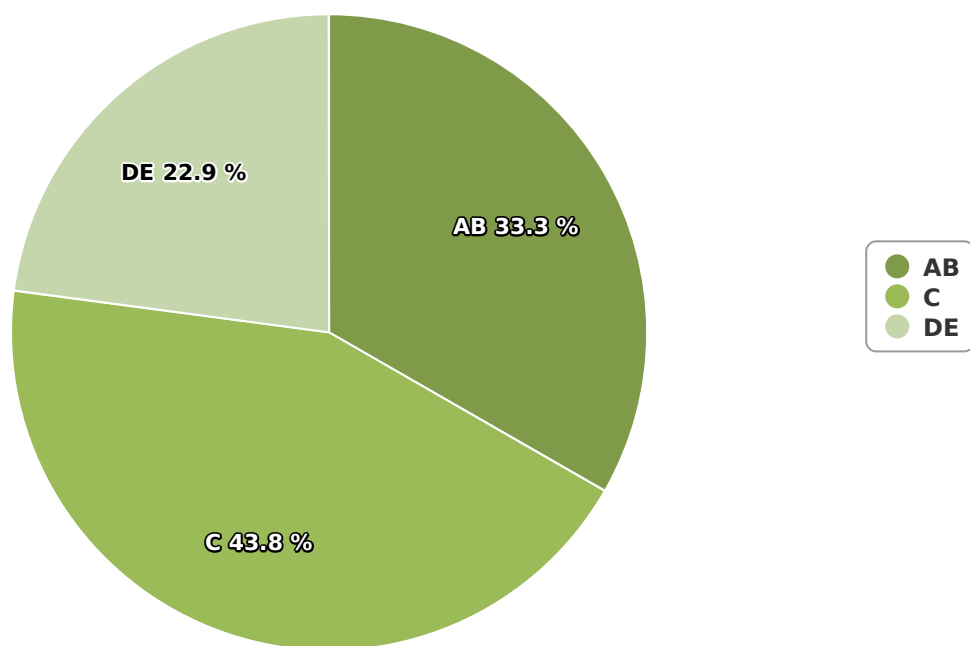

SATI Septembrie 2024

Gen

Vârsta

Categorie socială ESOMAR

Grup	Grup țintă	Vizitatori pe Lună (VpL)		Index afinitate
		Mii persoane	Structura	
Total	Total	69	100	100
Gen	Masculin	38	55,2	115
	Feminin	31	44,8	86
Vârsta	16-18 ani	1	1	23

Grup	Grup țintă	Vizitatori pe Lună (VpL)		Index afinitate
		Mii persoane	Structura	
	19-24 ani	4	5,5	49
	25-34 ani	8	10,9	59
	35-44 ani	14	20	94
	45-54 ani	15	21,8	99
	55-64 ani	18	26,3	171
	65-74 ani	10	14,6	175
Categorie socială ESOMAR	Categoria AB	23	33,3	104
	Categoria C	30	43,8	155
	Categoria DE	16	22,9	57