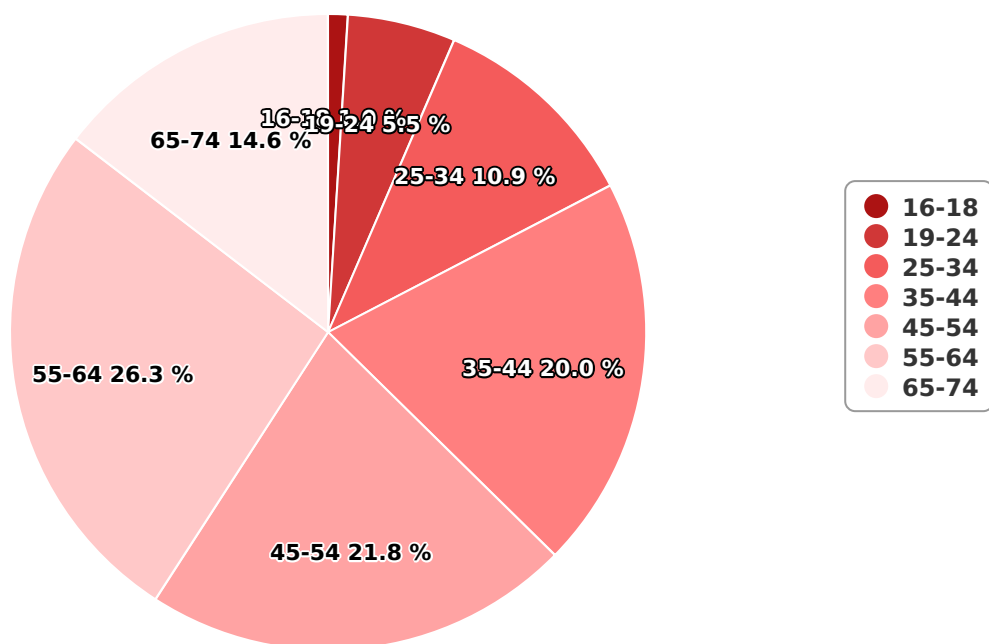

EUROPAFM.RO este mai mult decat un site de radio! Stirile care conteaza, o comunitate Club VIP Europa FM unde ai parte de surprize zilnice, informatii reactualizate din trafic, despre vreme si alte domenii de interes. Ai forum, concursuri online, podcast si posibilitatea de a asculta direct din browser Europa FM.

SATI Septembrie 2024

Gen

Vârsta

Categorie socială ESOMAR

Grup	Grup țintă	Vizitatori pe Lună (VpL)		Index afinitate
		Mii persoane	Structura	
Total	Total	69	100	100
Gen	Masculin	38	55,2	115
	Feminin	31	44,8	86
Vârsta	16-18 ani	1	1	23

Grup	Grup țintă	Vizitatori pe Lună (VpL)		Index afinitate
		Mii persoane	Structura	
	19-24 ani	4	5,5	49
	25-34 ani	8	10,9	59
	35-44 ani	14	20	94
	45-54 ani	15	21,8	99
	55-64 ani	18	26,3	171
	65-74 ani	10	14,6	175
Categorie socială ESOMAR	Categoria AB	23	33,3	104
	Categoria C	30	43,8	155
	Categoria DE	16	22,9	57