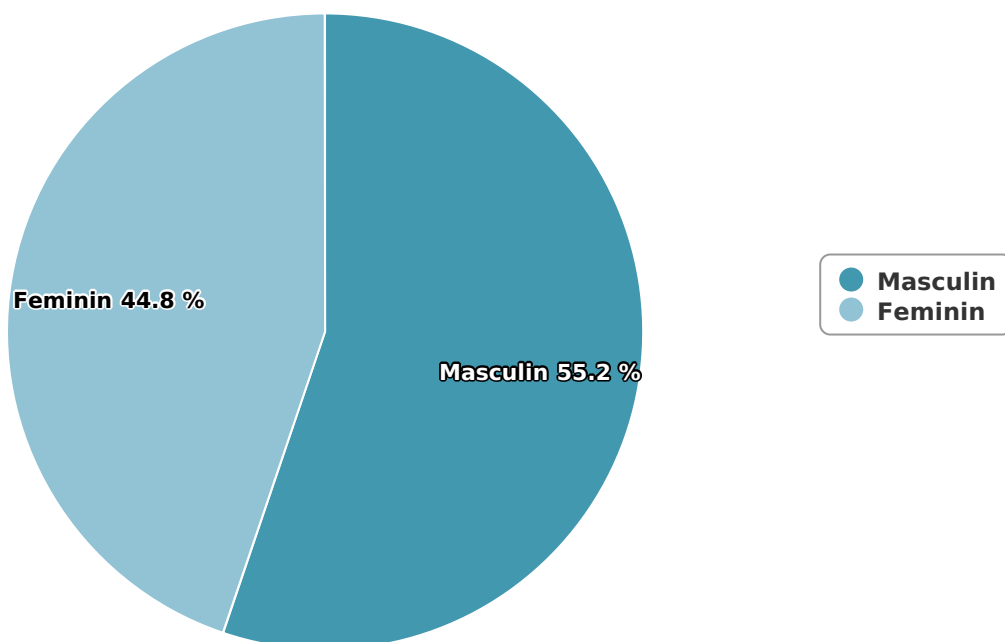

SATI Septembrie 2024

Gen

Vârsta

Categorie socială ESOMAR

Grup	Grup țintă	Vizitatori pe Lună (VpL)		Index afinitate
		Mii persoane	Structura	
Total	Total	69	100	100
Gen	Masculin	38	55,2	115
	Feminin	31	44,8	86
Vârsta	16-18 ani	1	1	23

Grup	Grup țintă	Vizitatori pe Lună (VpL)		Index afinitate
		Mii persoane	Structura	
	19-24 ani	4	5,5	49
	25-34 ani	8	10,9	59
	35-44 ani	14	20	94
	45-54 ani	15	21,8	99
	55-64 ani	18	26,3	171
	65-74 ani	10	14,6	175
Categorie socială ESOMAR	Categoria AB	23	33,3	104
	Categoria C	30	43,8	155
	Categoria DE	16	22,9	57