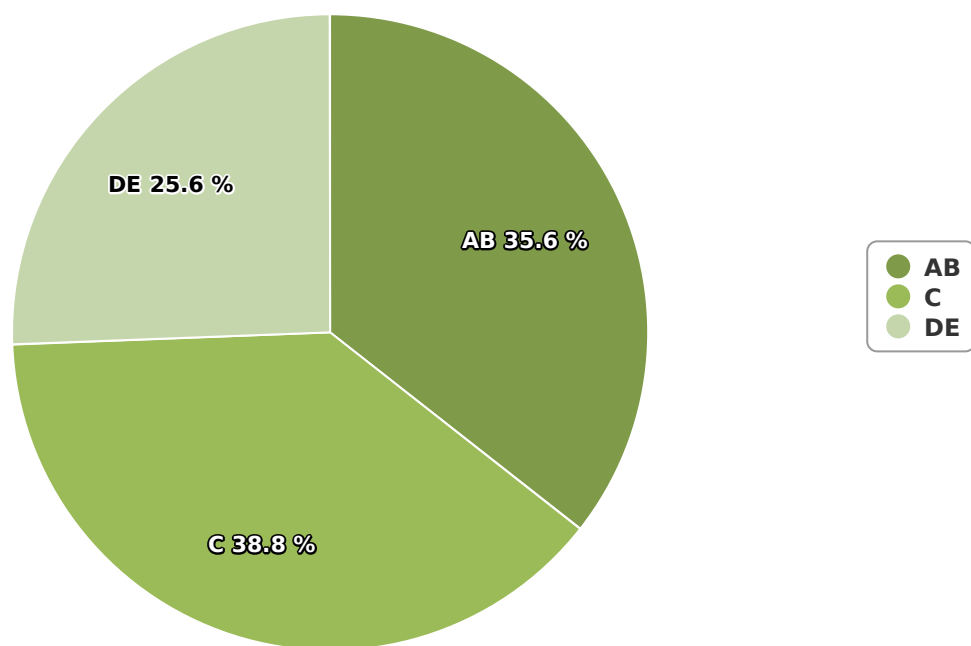

SATI Octombrie 2024

Gen

Vârsta

Categorie socială ESOMAR

Grup	Grup țintă	Vizitatori pe Lună (VpL)		Index afinitate
		Mii persoane	Structura	
Total	Total	48	100	100
Gen	Masculin	21	43,3	90
	Feminin	27	56,7	108
Vârsta	16-18 ani	0	1	24

Grup	Grup țintă	Vizitatori pe Lună (VpL)		Index afinitate
		Mii persoane	Structura	
	19-24 ani	3	5,3	48
	25-34 ani	8	16,4	90
	35-44 ani	13	27	128
	45-54 ani	11	22	100
	55-64 ani	8	17,1	111
	65-74 ani	5	11,1	133
Categorie socială ESOMAR	Categoria AB	17	35,6	111
	Categoria C	19	38,8	137
	Categoria DE	12	25,6	64