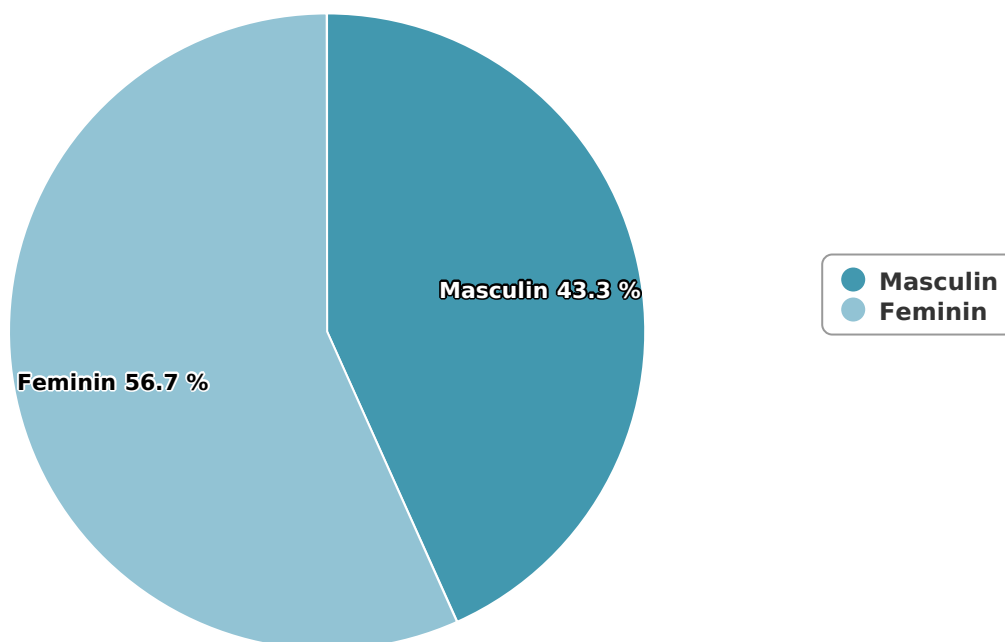

SATI Octombrie 2024

Gen

Vârsta

Categorie socială ESOMAR

Grup	Grup țintă	Vizitatori pe Lună (VpL)		Index afinitate
		Mii persoane	Structura	
Total	Total	48	100	100
Gen	Masculin	21	43,3	90
	Feminin	27	56,7	108
Vârsta	16-18 ani	0	1	24

Grup	Grup țintă	Vizitatori pe Lună (VpL)		Index afinitate
		Mii persoane	Structura	
	19-24 ani	3	5,3	48
	25-34 ani	8	16,4	90
	35-44 ani	13	27	128
	45-54 ani	11	22	100
	55-64 ani	8	17,1	111
	65-74 ani	5	11,1	133
Categorie socială ESOMAR	Categoria AB	17	35,6	111
	Categoria C	19	38,8	137
	Categoria DE	12	25,6	64