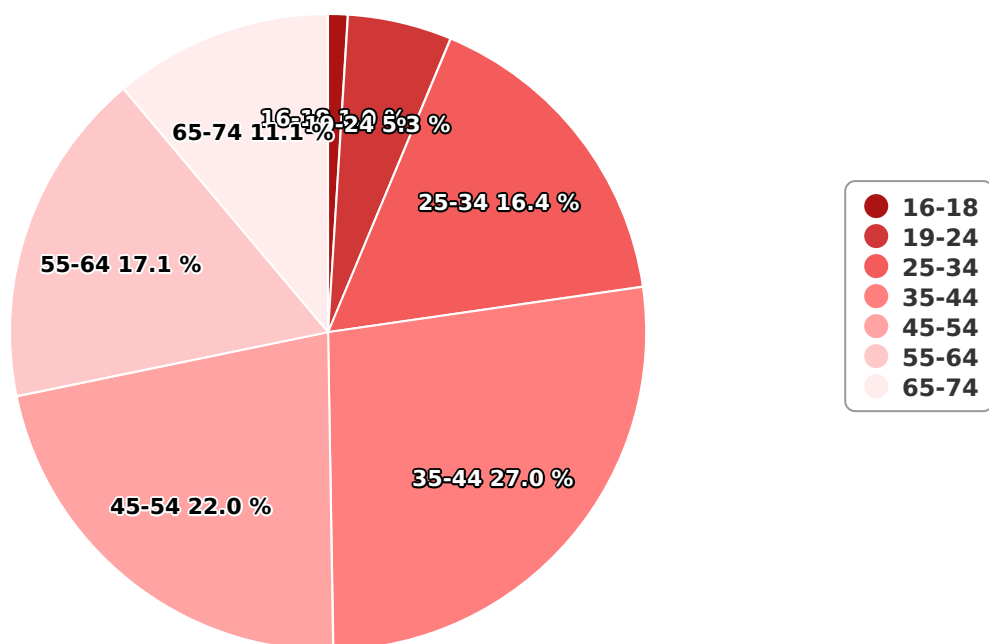

EUROPAFM.RO este mai mult decat un site de radio! Stirile care conteaza, o comunitate Club VIP Europa FM unde ai parte de surprize zilnice, informatii reactualizate din trafic, despre vreme si alte domenii de interes. Ai forum, concursuri online, podcast si posibilitatea de a asculta direct din browser Europa FM.

SATI Octombrie 2024

Gen

Vârsta

Categorie socială ESOMAR

Grup	Grup țintă	Vizitatori pe Lună (VpL)		Index afinitate
		Mii persoane	Structura	
Total	Total	48	100	100
Gen	Masculin	21	43,3	90
	Feminin	27	56,7	108
Vârsta	16-18 ani	0	1	24

Grup	Grup țintă	Vizitatori pe Lună (VpL)		Index afinitate
		Mii persoane	Structura	
	19-24 ani	3	5,3	48
	25-34 ani	8	16,4	90
	35-44 ani	13	27	128
	45-54 ani	11	22	100
	55-64 ani	8	17,1	111
	65-74 ani	5	11,1	133
Categorie socială ESOMAR	Categoria AB	17	35,6	111
	Categoria C	19	38,8	137
	Categoria DE	12	25,6	64