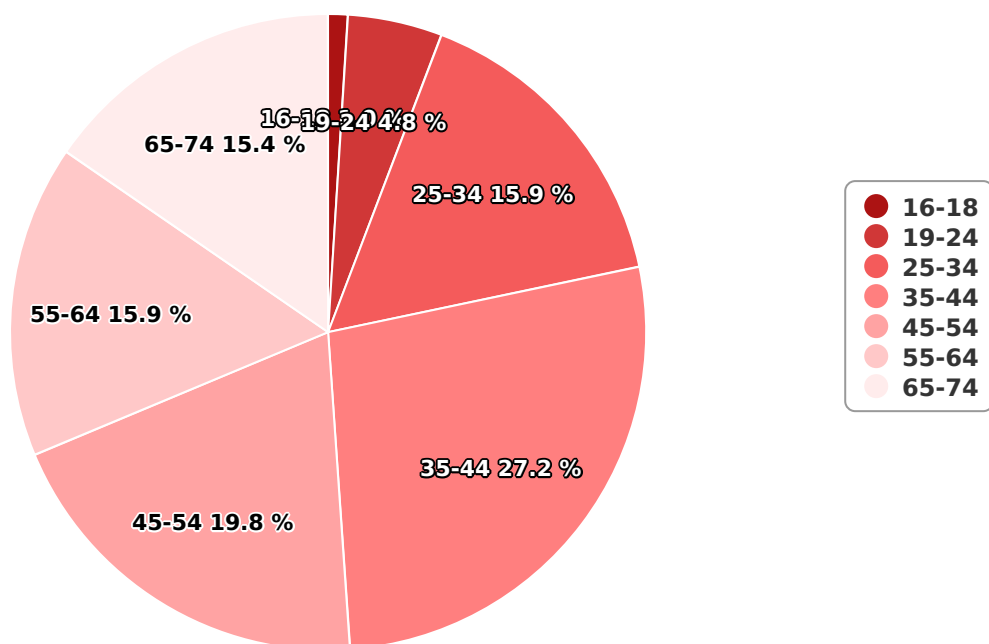

EUROPAFM.RO este mai mult decat un site de radio! Stirile care conteaza, o comunitate Club VIP Europa FM unde ai parte de surprize zilnice, informatii reactualizate din trafic, despre vreme si alte domenii de interes. Ai forum, concursuri online, podcast si posibilitatea de a asculta direct din browser Europa FM.

SATI Mai 2025

Gen

Vârsta

Categorie socială ESOMAR

Grup	Grup țintă	Vizitatori pe Lună (VpL)		Index afinitate
		Mii persoane	Structura	
Total	Total	72	100	100
Gen	Masculin	31	43,5	88
	Feminin	41	56,5	111
Vârsta	16-18 ani	1	1	31

Grup	Grup țintă	Vizitatori pe Lună (VpL)		Index afinitate
		Mii persoane	Structura	
	19-24 ani	4	4,8	41
	25-34 ani	11	15,9	89
	35-44 ani	20	27,2	123
	45-54 ani	14	19,8	86
	55-64 ani	12	15,9	111
	65-74 ani	11	15,4	188
Categorie socială ESOMAR	Categoria AB	27	36,6	125
	Categoria C	27	37,8	147
	Categoria DE	19	25,6	56