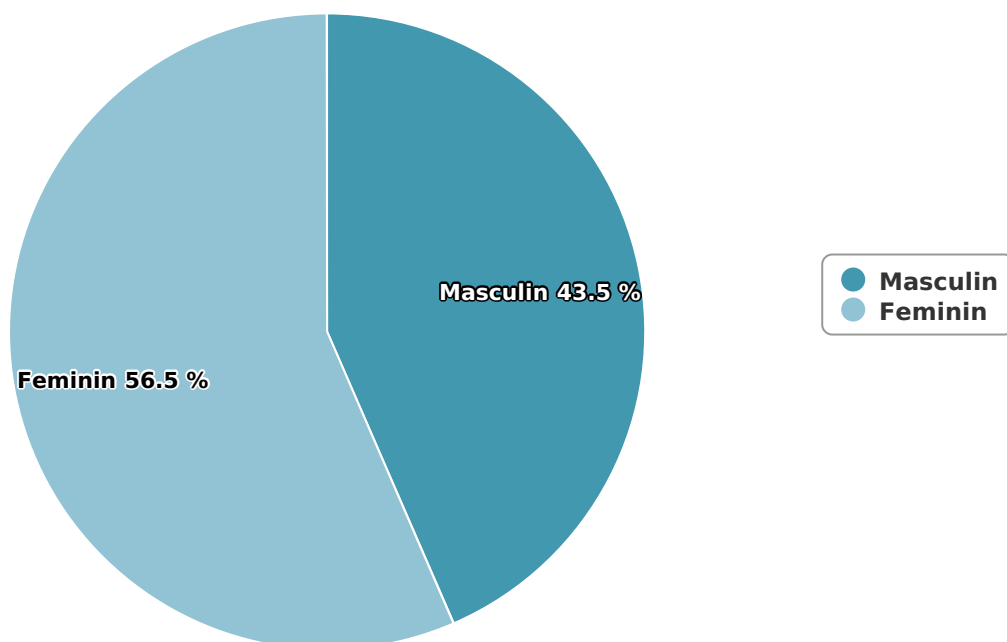

SATI Mai 2025

Gen

Vârsta

Categorie socială ESOMAR

Grup	Grup țintă	Vizitatori pe Lună (VpL)		Index afinitate
		Mii persoane	Structura	
Total	Total	72	100	100
Gen	Masculin	31	43,5	88
	Feminin	41	56,5	111
Vârsta	16-18 ani	1	1	31

Grup	Grup țintă	Vizitatori pe Lună (VpL)		Index afinitate
		Mii persoane	Structura	
	19-24 ani	4	4,8	41
	25-34 ani	11	15,9	89
	35-44 ani	20	27,2	123
	45-54 ani	14	19,8	86
	55-64 ani	12	15,9	111
	65-74 ani	11	15,4	188
Categorie socială ESOMAR	Categoria AB	27	36,6	125
	Categoria C	27	37,8	147
	Categoria DE	19	25,6	56