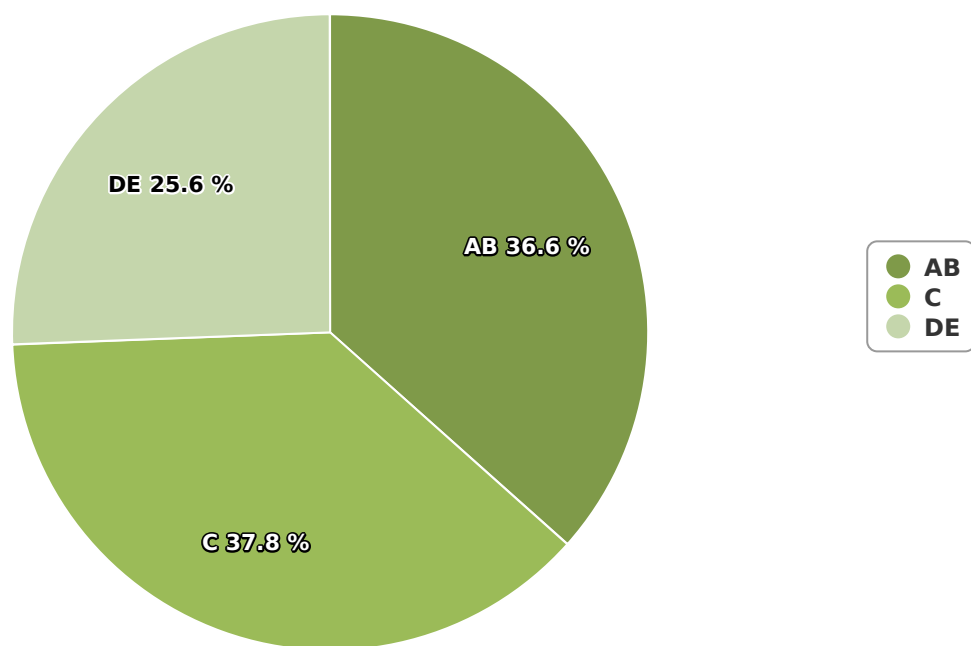

SATI Mai 2025

Gen

Vârsta

Categorie socială ESOMAR

Grup	Grup țintă	Vizitatori pe Lună (VpL)		Index afinitate
		Mii persoane	Structura	
Total	Total	72	100	100
Gen	Masculin	31	43,5	88
	Feminin	41	56,5	111
Vârsta	16-18 ani	1	1	31

Grup	Grup țintă	Vizitatori pe Lună (VpL)		Index afinitate
		Mii persoane	Structura	
	19-24 ani	4	4,8	41
	25-34 ani	11	15,9	89
	35-44 ani	20	27,2	123
	45-54 ani	14	19,8	86
	55-64 ani	12	15,9	111
	65-74 ani	11	15,4	188
Categorie socială ESOMAR	Categoria AB	27	36,6	125
	Categoria C	27	37,8	147
	Categoria DE	19	25,6	56