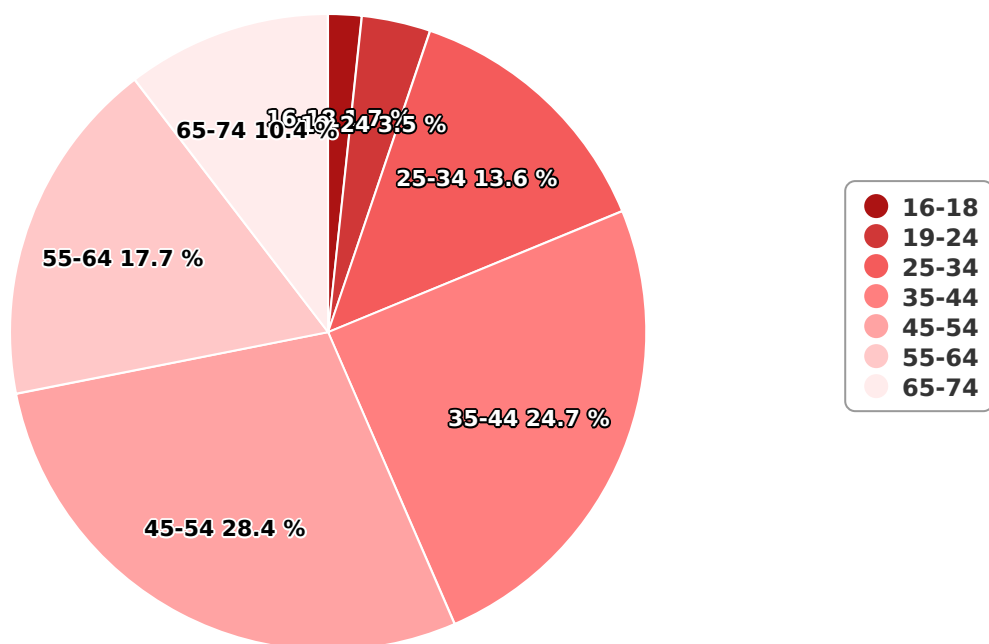

EUROPAFM.RO este mai mult decat un site de radio! Stirile care conteaza, o comunitate Club VIP Europa FM unde ai parte de surprize zilnice, informatii reactualizate din trafic, despre vreme si alte domenii de interes. Ai forum, concursuri online, podcast si posibilitatea de a asculta direct din browser Europa FM.

SATI Iulie 2024

Gen

Vârsta

Categorie socială ESOMAR

| Grup | Grup țintă | Vizitatori pe Lună (VpL) | | Index afinitate |
|--------|------------|--------------------------|-----------|-----------------|
| | | Mii persoane | Structura | |
| Total | Total | 99 | 100 | 100 |
| Gen | Masculin | 44 | 44,4 | 91 |
| | Feminin | 55 | 55,6 | 108 |
| Vârsta | 16-18 ani | 2 | 1,7 | 27 |

| Grup | Grup țintă | Vizitatori pe Lună (VpL) | | Index afinitate |
|--------------------------|--------------|--------------------------|-----------|-----------------|
| | | Mii persoane | Structura | |
| | 19-24 ani | 4 | 3,5 | 39 |
| | 25-34 ani | 14 | 13,6 | 75 |
| | 35-44 ani | 24 | 24,7 | 111 |
| | 45-54 ani | 28 | 28,4 | 117 |
| | 55-64 ani | 18 | 17,7 | 127 |
| | 65-74 ani | 10 | 10,4 | 151 |
| Categorie socială ESOMAR | Categoria AB | 40 | 40,1 | 148 |
| | Categoria C | 34 | 33,9 | 112 |
| | Categoria DE | 26 | 26,1 | 60 |