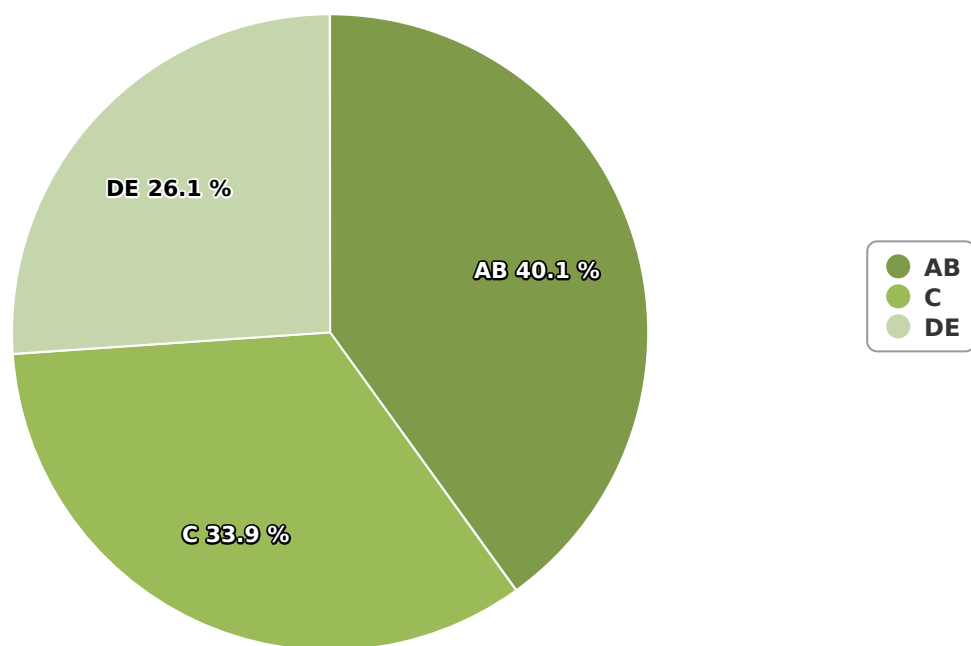

SATI Iulie 2024

Gen

Vârsta

Categorie socială ESOMAR

| Grup | Grup țintă | Vizitatori pe Lună (VpL) | | Index afinitate |
|--------|------------|--------------------------|-----------|-----------------|
| | | Mii persoane | Structura | |
| Total | Total | 99 | 100 | 100 |
| Gen | Masculin | 44 | 44,4 | 91 |
| | Feminin | 55 | 55,6 | 108 |
| Vârsta | 16-18 ani | 2 | 1,7 | 27 |

| Grup | Grup țintă | Vizitatori pe Lună (VpL) | | Index afinitate |
|--------------------------|--------------|--------------------------|-----------|-----------------|
| | | Mii persoane | Structura | |
| | 19-24 ani | 4 | 3,5 | 39 |
| | 25-34 ani | 14 | 13,6 | 75 |
| | 35-44 ani | 24 | 24,7 | 111 |
| | 45-54 ani | 28 | 28,4 | 117 |
| | 55-64 ani | 18 | 17,7 | 127 |
| | 65-74 ani | 10 | 10,4 | 151 |
| Categorie socială ESOMAR | Categoria AB | 40 | 40,1 | 148 |
| | Categoria C | 34 | 33,9 | 112 |
| | Categoria DE | 26 | 26,1 | 60 |