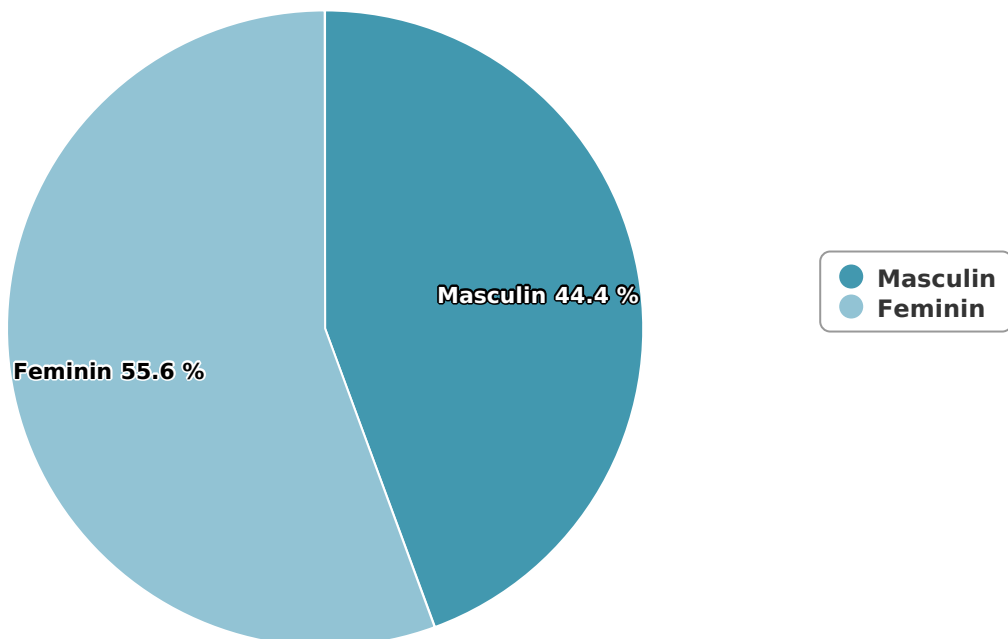

SATI Iulie 2024

Gen

Vârsta

Categorie socială ESOMAR

| Grup | Grup țintă | Vizitatori pe Lună (VpL) | | Index afinitate |
|--------|------------|--------------------------|-----------|-----------------|
| | | Mii persoane | Structura | |
| Total | Total | 99 | 100 | 100 |
| Gen | Masculin | 44 | 44,4 | 91 |
| | Feminin | 55 | 55,6 | 108 |
| Vârsta | 16-18 ani | 2 | 1,7 | 27 |

| Grup | Grup țintă | Vizitatori pe Lună (VpL) | | Index afinitate |
|--------------------------|--------------|--------------------------|-----------|-----------------|
| | | Mii persoane | Structura | |
| | 19-24 ani | 4 | 3,5 | 39 |
| | 25-34 ani | 14 | 13,6 | 75 |
| | 35-44 ani | 24 | 24,7 | 111 |
| | 45-54 ani | 28 | 28,4 | 117 |
| | 55-64 ani | 18 | 17,7 | 127 |
| | 65-74 ani | 10 | 10,4 | 151 |
| Categorie socială ESOMAR | Categoria AB | 40 | 40,1 | 148 |
| | Categoria C | 34 | 33,9 | 112 |
| | Categoria DE | 26 | 26,1 | 60 |