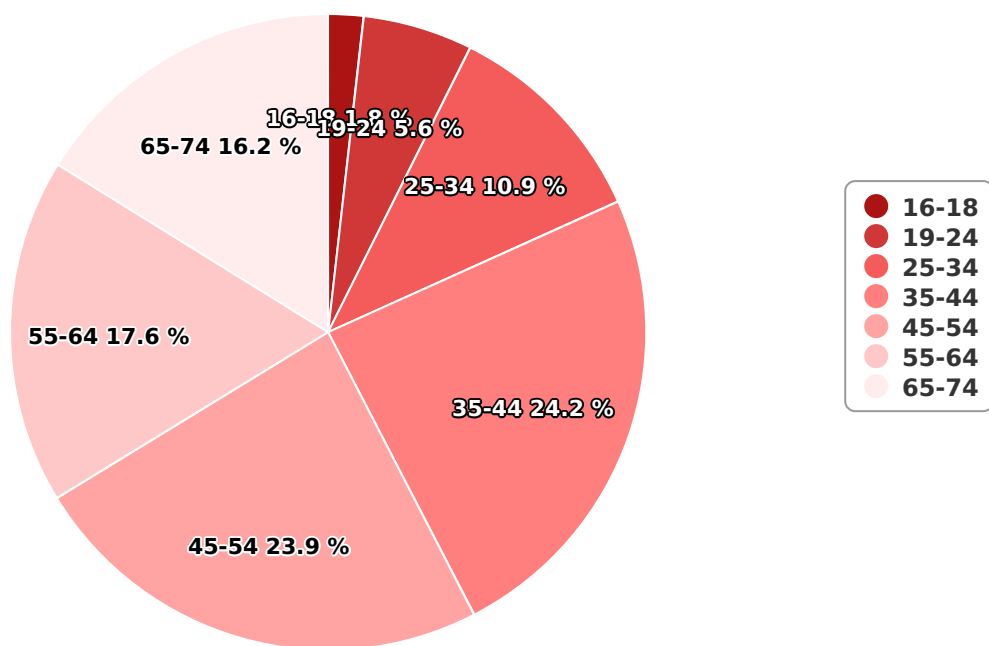

EUROPAFM.RO este mai mult decat un site de radio! Stirile care conteaza, o comunitate Club VIP Europa FM unde ai parte de surprize zilnice, informatii reactualizate din trafic, despre vreme si alte domenii de interes. Ai forum, concursuri online, podcast si posibilitatea de a asculta direct din browser Europa FM.

SATI Februarie 2025

Gen

Vârsta

Categorie socială ESOMAR

Grup	Grup țintă	Vizitatori pe Lună (VpL)		Index afinitate
		Mii persoane	Structura	
Total	Total	64	100	100
Gen	Masculin	27	41,8	85
	Feminin	37	58,2	113
Vârsta	16-18 ani	1	1,8	35

Grup	Grup țintă	Vizitatori pe Lună (VpL)		Index afinitate
		Mii persoane	Structura	
	19-24 ani	4	5,6	55
	25-34 ani	7	10,9	61
	35-44 ani	16	24,2	111
	45-54 ani	15	23,9	102
	55-64 ani	11	17,6	127
	65-74 ani	10	16,2	191
Categorie socială ESOMAR	Categoria AB	19	29,1	104
	Categoria C	22	33,9	117
	Categoria DE	24	36,9	85