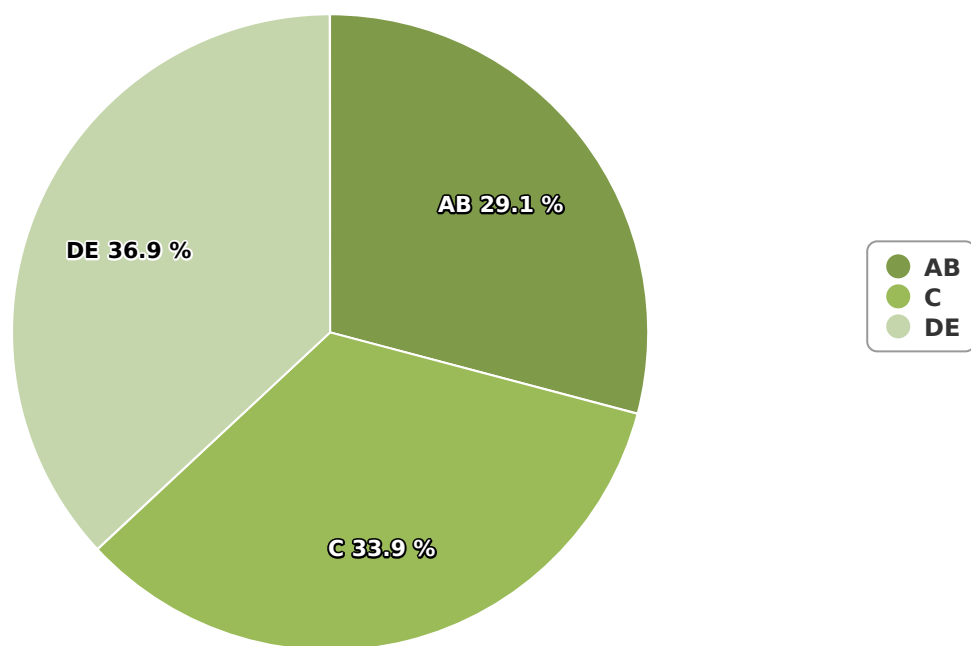

SATI Februarie 2025

Gen

Vârsta

Categorie socială ESOMAR

Grup	Grup țintă	Vizitatori pe Lună (VpL)		Index afinitate
		Mii persoane	Structura	
Total	Total	64	100	100
Gen	Masculin	27	41,8	85
	Feminin	37	58,2	113
Vârsta	16-18 ani	1	1,8	35

Grup	Grup țintă	Vizitatori pe Lună (VpL)		Index afinitate
		Mii persoane	Structura	
	19-24 ani	4	5,6	55
	25-34 ani	7	10,9	61
	35-44 ani	16	24,2	111
	45-54 ani	15	23,9	102
	55-64 ani	11	17,6	127
	65-74 ani	10	16,2	191
Categorie socială ESOMAR	Categoria AB	19	29,1	104
	Categoria C	22	33,9	117
	Categoria DE	24	36,9	85