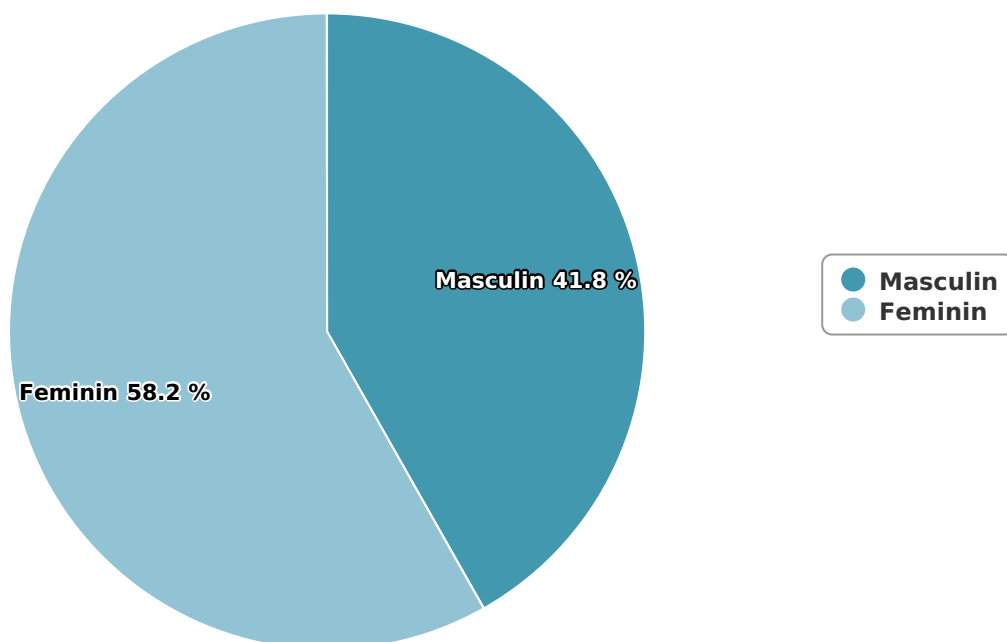

SATI Februarie 2025

Gen

Vârsta

Categorie socială ESOMAR

Grup	Grup țintă	Vizitatori pe Lună (VpL)		Index afinitate
		Mii persoane	Structura	
Total	Total	64	100	100
Gen	Masculin	27	41,8	85
	Feminin	37	58,2	113
Vârsta	16-18 ani	1	1,8	35

Grup	Grup țintă	Vizitatori pe Lună (VpL)		Index afinitate
		Mii persoane	Structura	
	19-24 ani	4	5,6	55
	25-34 ani	7	10,9	61
	35-44 ani	16	24,2	111
	45-54 ani	15	23,9	102
	55-64 ani	11	17,6	127
	65-74 ani	10	16,2	191
Categorie socială ESOMAR	Categoria AB	19	29,1	104
	Categoria C	22	33,9	117
	Categoria DE	24	36,9	85