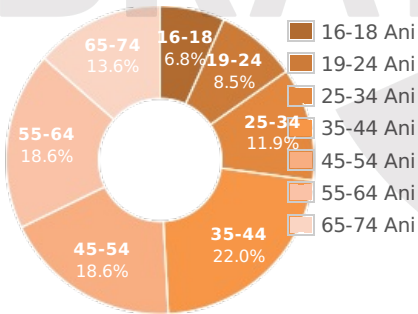

categoria: Muzica & Audio
EUROPAFM.RO este mai mult decat un site de radio! Stirile care conteaza, o comunitate Club VIP Europa FM unde ai parte de surprize zilnice, informatii reactualizate din trafic, despre vreme si alte domenii de interes. Ai forum, concursuri online, podcast si posibilitatea de a asculta direct din browser Europa FM.

Editor: **Europe Developpement International - R SA**
Contractor SATI: **Europe Developpement International - R SA**
Director General: **Zuzana Haskova**
Reprezentant BRAT: **Stefan Bursuc**
Adresa: **Bucuresti, Sos Pipera nr. 46D-46E-48, Oregon Park, Cladirea B, parter, Sector 2**
Telefon: **021-599.35.01; 0372-069.501**
E-mail: **stefan.bursuc@rrm.ro**
Regie Publicitate: **Europe Developpement International - R SA**
Departament Publicitate: -

- [Profil general](#)
- [Gen](#)
- [Varsta](#)
- [Categorie sociala ESOMAR](#)

Gen

Varsta

Categorie sociala ESOMAR

SATI

STUDIUL DE AUDIENTA SI TRAFIC INTERNET

BRAT