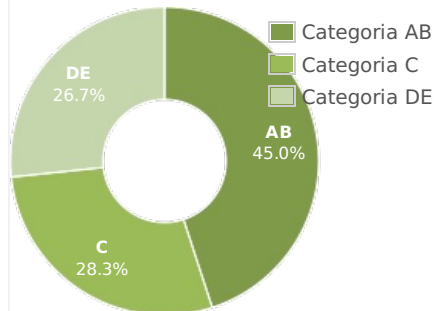

- [Profil general](#)
- [Gen](#)
- [Varsta](#)
- [Categorie sociala ESOMAR](#)

Gen

Varsta

Categorie sociala ESOMAR

SATI

STUDIUL DE AUDIENTA SI TRAFIC INTERNET

BRAT

Profil audienta: 1-30 Aprilie 2023

Grup	Grup tinta	Vizitatori pe Luna (VpL)		Index afinitate
		Mii persoane	Structura (%)	
Total	Total	60	100	100
Gen	Masculin	27	46	95
	Feminin	32	54	104
Varsta	16-18 Ani	4	6	129
	19-24 Ani	5	8.5	79
	25-34 Ani	7	11.8	58
	35-44 Ani	13	22.5	100
	45-54 Ani	11	19	83
	55-64 Ani	11	18.5	143
	65-74 Ani	8	13.6	213
Categorie sociala ESOMAR	Categoria AB	27	44.9	176
	Categoria C	17	28.3	115
	Categoria DE	16	26.8	53