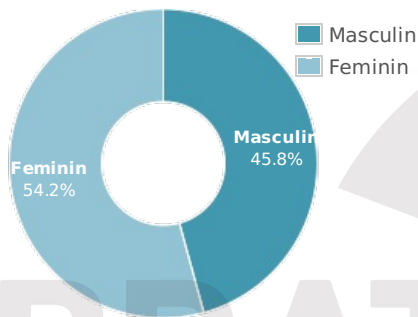

categoria: Muzica & Audio
EUROPAFM.RO este mai mult decat un site de radio! Stirile care conteaza, o comunitate Club VIP Europa FM unde ai parte de surprize zilnice, informatii reactualizate din trafic, despre vreme si alte domenii de interes. Ai forum, concursuri online, podcast si posibilitatea de a asculta direct din browser Europa FM.

Editor: **Europe Developpement International - R SA**
Contractor SATI: **Europe Developpement International - R SA**
Director General: **Zuzana Haskova**
Reprezentant BRAT: **Stefan Bursuc**
Adresa: **Bucuresti, Sos Pipera nr. 46D-46E-48, Oregon Park, Cladirea B, parter, Sector 2**
Telefon: **021-599.35.01; 0372-069.501**
E-mail: **stefan.bursuc@rrm.ro**
Regie Publicitate: **Europe Developpement International - R SA**
Departament Publicitate: -

- [Profil general](#)
- [Gen](#)
- [Varsta](#)
- [Categorie sociala ESOMAR](#)

Gen