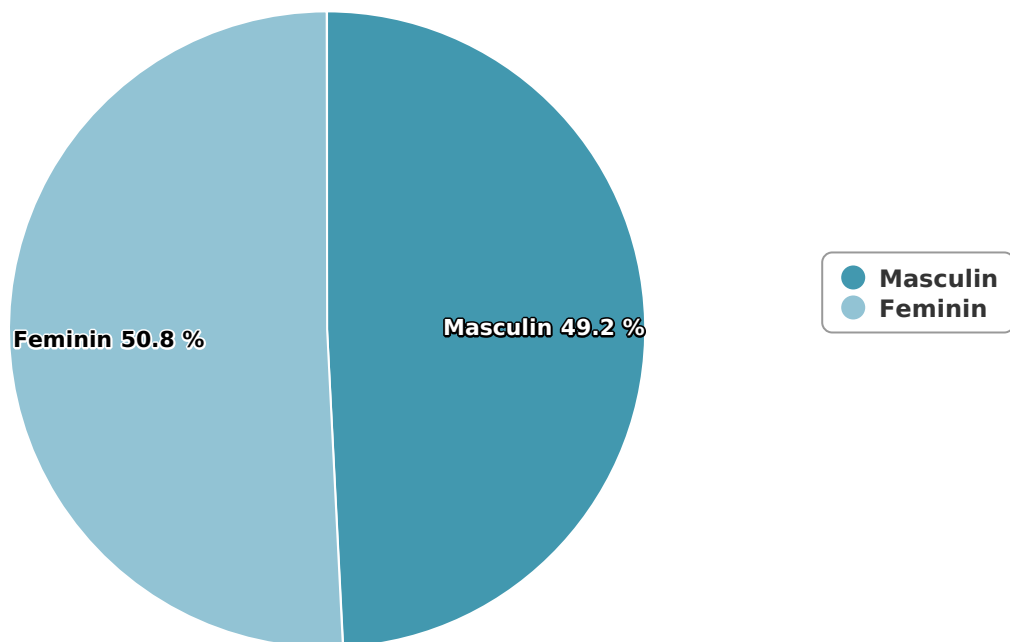

SATI Iulie 2024

Gen

## Vârsta

## Categorie socială ESOMAR

Grup	Grup țintă	Vizitatori pe Lună (VpL)		Index afinitate
		Mii persoane	Structura	
Total	Total	190	100	100
Gen	Masculin	94	49,2	101
	Feminin	97	50,8	98
Vârsta	16-18 ani	21	11,1	187

Grup	Grup țintă	Vizitatori pe Lună (VpL)		Index afinitate
		Mii persoane	Structura	
	19-24 ani	30	15,7	175
	25-34 ani	38	19,7	109
	35-44 ani	39	20,8	93
	45-54 ani	38	20	82
	55-64 ani	15	7,7	55
	65-74 ani	10	5	73
Categorie socială ESOMAR	Categoria AB	50	26,5	98
	Categoria C	82	43,3	144
	Categoria DE	57	30,2	70