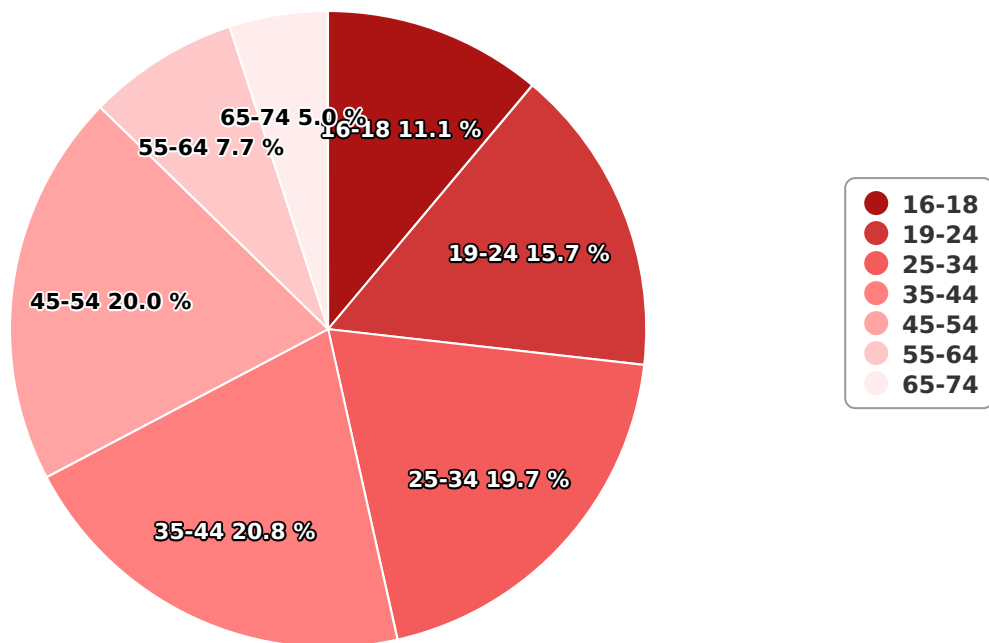

SATI Iulie 2024

Gen

## Vârsta

## Categorie socială ESOMAR

Grup	Grup țintă	Vizitatori pe Lună (VpL)		Index afinitate
		Mii persoane	Structura	
Total	Total	190	100	100
Gen	Masculin	94	49,2	101
	Feminin	97	50,8	98
Vârsta	16-18 ani	21	11,1	187

Grup	Grup țintă	Vizitatori pe Lună (VpL)		Index afinitate
		Mii persoane	Structura	
	19-24 ani	30	15,7	175
	25-34 ani	38	19,7	109
	35-44 ani	39	20,8	93
	45-54 ani	38	20	82
	55-64 ani	15	7,7	55
	65-74 ani	10	5	73
Categorie socială ESOMAR	Categoria AB	50	26,5	98
	Categoria C	82	43,3	144
	Categoria DE	57	30,2	70