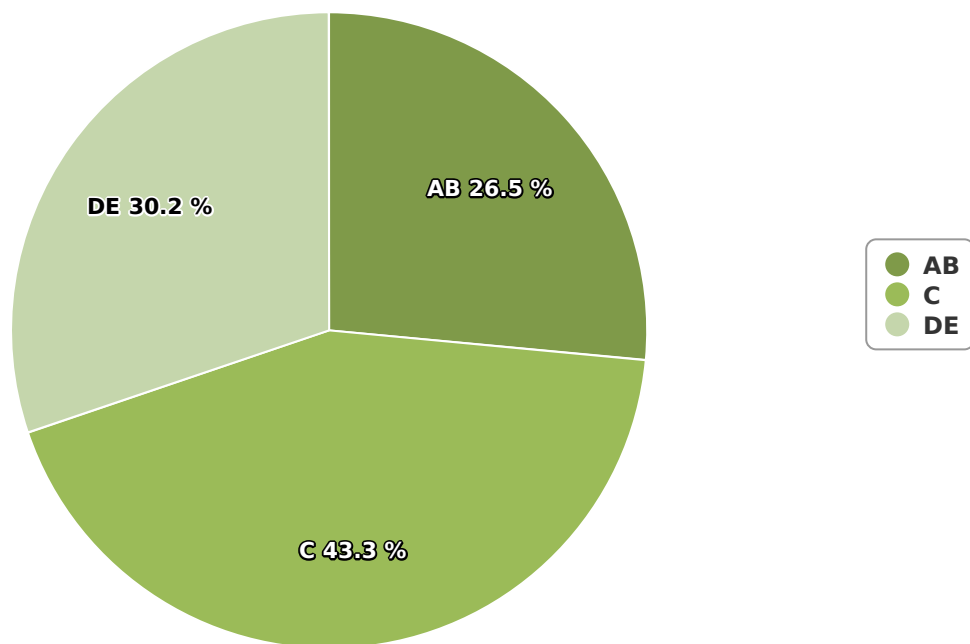

SATI Iulie 2024

Gen

## Vârsta

## Categorie socială ESOMAR

Grup	Grup țintă	Vizitatori pe Lună (VpL)		Index afinitate
		Mii persoane	Structura	
Total	Total	190	100	100
Gen	Masculin	94	49,2	101
	Feminin	97	50,8	98
Vârsta	16-18 ani	21	11,1	187