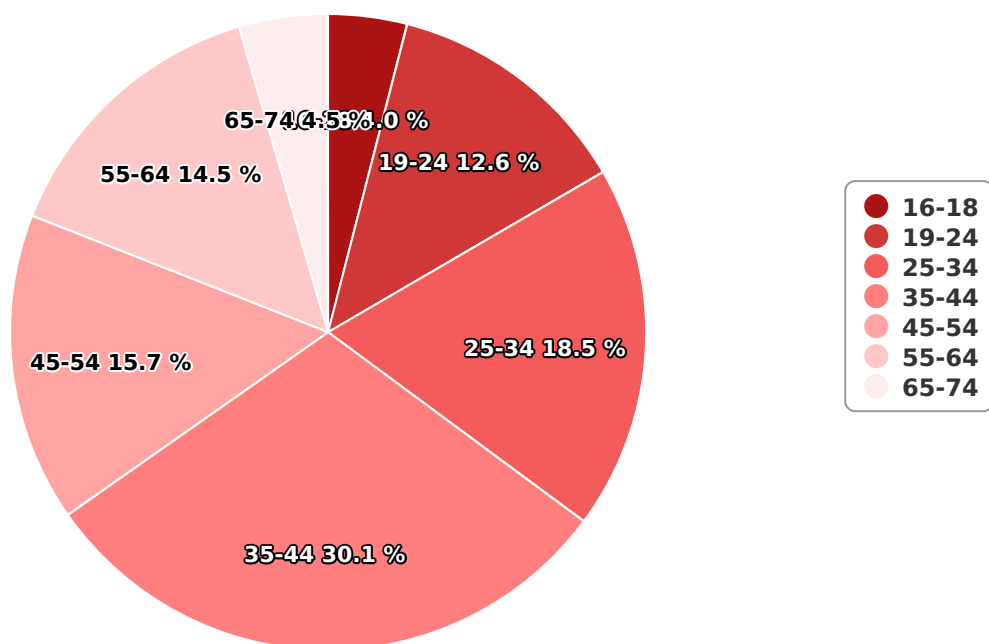

## Categorie socială ESOMAR

Grup	Grup țintă	Vizitatori pe Lună (VpL)		Index afinitate
		Mii persoane	Structura	
Total	Total	23	100	100
Gen	Masculin	11	45,9	90
	Feminin	13	54,1	110
Vârsta	16-18 ani	1	4	89

Grup	Grup țintă	Vizitatori pe Lună (VpL)		Index afinitate
		Mii persoane	Structura	
	19-24 ani	3	12,6	87
	25-34 ani	4	18,5	74
	35-44 ani	7	30,1	118
	45-54 ani	4	15,7	95
	55-64 ani	3	14,5	133
	65-74 ani	1	4,5	130
Categorie socială ESOMAR	Categoria AB	10	44,2	151
	Categoria C	8	35,7	98
	Categoria DE	5	20,1	58