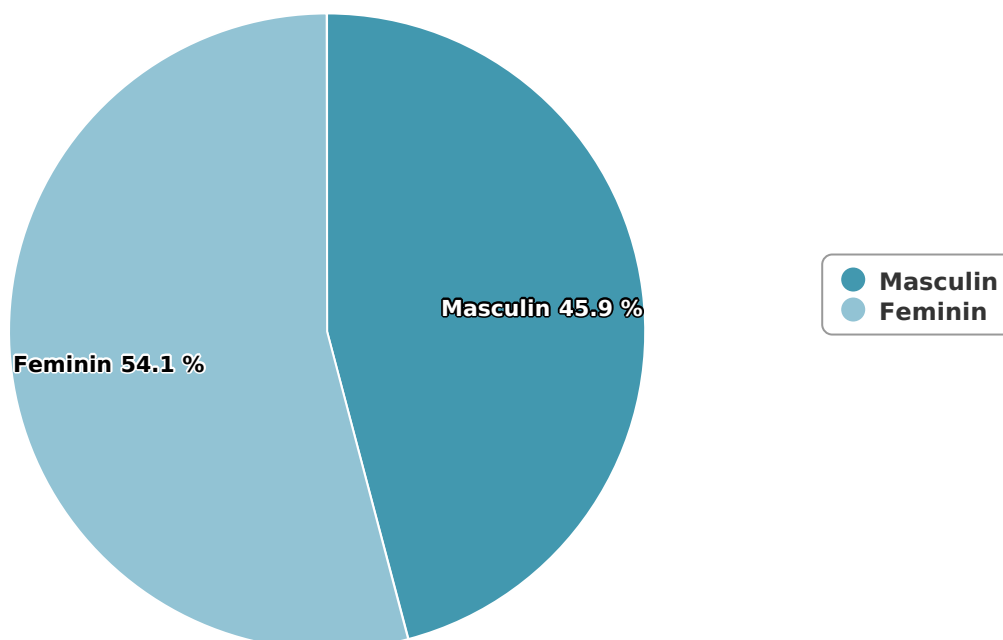

EurActiv.ro - Portal de informatie europeana in Romania.

EurActiv.ro face parte dintr-o retea de portaluri dedicate afacerilor europene, cu sediul central la Bruxelles, EurActiv Crosslingual Network. In Romania EurActiv.ro contribuie la o informare obiectiva, echilibrata a opiniei publice. In stirile si analizele zilnice EurActiv.ro incearca o traducere, din romana in romana, a limbajului mai putin accesibil al integrarii, al fondurilor europene.

Editor:	Asociatia Digital Bridge
Contractor SATI:	Asociatia Digital Bridge
Director general:	Timbolschi Preoteasa Manuela
Reprezentant BRAT:	Timbolschi Preoteasa Manuela
Adresa	Bucuresti, Str. Nicolae Filipescu nr.53-55, Etaj 3, Camera 65, Sector 2
Telefon:	n/a
E-mail:	manuela.preoteasa@euractiv.ro
Regie publicitate:	-
Departament publicitate:	-

SATI Aprilie 2020

Gen