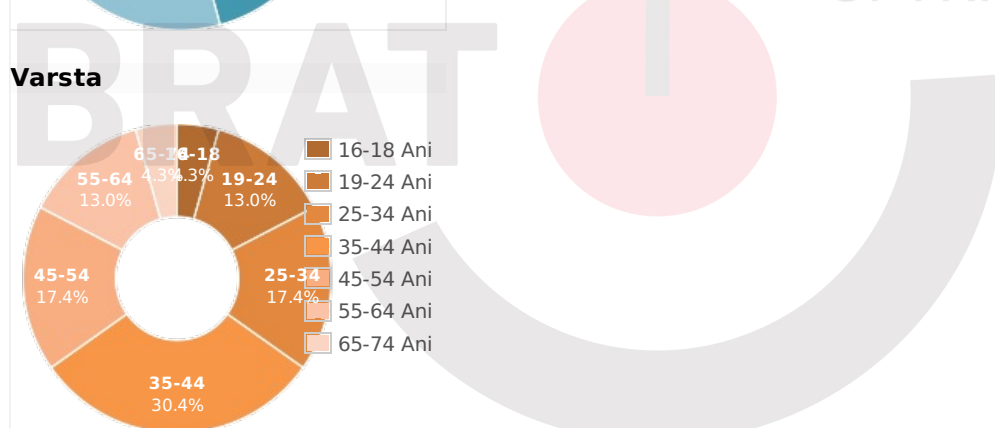

categoria: Stiri si analize
EurActiv.ro - Portal de informatie europeana in Romania. EurActiv.ro face parte dintr-o retea de portaluri dedicate afacerilor europene, cu sediul central la Bruxelles, EurActiv Crosslingual Network. In Romania EurActiv.ro contribuie la o informare obiectiva, echilibrata a opiniei publice. In stiriile si analizele zilnice EurActiv.ro incearca o traducere, din romana in romana, a limbajului mai putin accesibil al integrarii, al fondurilor europene.

- [Profil general](#)
- [Gen](#)
- [Varsta](#)
- [Categorie sociala ESOMAR](#)

SATI

STUDIUL DE AUDIENTA SI TRAFIC INTERNET

Profil audienta: 1-30 Aprilie 2020

Grup	Grup tinta	Vizitatori pe Luna (VpL)		Index afinitate
		Mii persoane	Structura (%)	
Total	Total	23	100	100
Gen	Masculin	11	45.9	90
	Feminin	13	54.1	110
Varsta	16-18 Ani	1	4	89
	19-24 Ani	3	12.6	87
	25-34 Ani	4	18.5	74
	35-44 Ani	7	30.1	118
	45-54 Ani	4	15.7	95
	55-64 Ani	3	14.5	133
	65-74 Ani	1	4.5	130
Categorie sociala ESOMAR	Categoria AB	10	44.2	151
	Categoria C	8	35.7	98
	Categoria DE	5	20.1	58