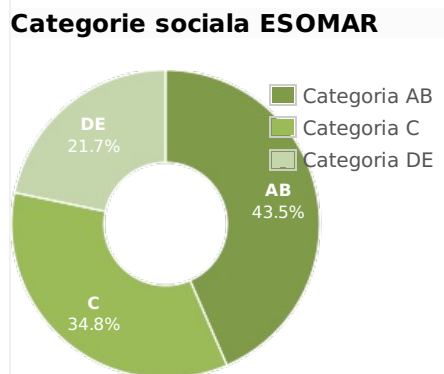

categoria: Stiri si analize
EurActiv.ro - Portal de informatie europeana in Romania. EurActiv.ro face parte dintr-o retea de portaluri dedicate afacerilor europene, cu sediul central la Bruxelles, EurActiv Crosslingual Network. In Romania EurActiv.ro contribuie la o informare obiectiva, echilibrata a opiniei publice. In stiriile si analizele zilnice EurActiv.ro incearca o traducere, din romana in romana, a limbajului mai putin accesibil al integrarii, al fondurilor europene.

- [Profil general](#)
- [Gen](#)
- [Varsta](#)
- [Categorie sociala ESOMAR](#)

SATI

STUDIUL DE AUDIENTA SI TRAFIC INTERNET

Profil audienta: 1-30 Aprilie 2020

Grup	Grup tinta	Vizitatori pe Luna (VpL)		Index afinitate
		Mii persoane	Structura (%)	
Total	Total	23	100	100
Gen	Masculin	11	45.9	90
	Feminin	13	54.1	110
Varsta	16-18 Ani	1	4	89
	19-24 Ani	3	12.6	87
	25-34 Ani	4	18.5	74
	35-44 Ani	7	30.1	118
	45-54 Ani	4	15.7	95
	55-64 Ani	3	14.5	133
	65-74 Ani	1	4.5	130
Categorie sociala ESOMAR	Categoria AB	10	44.2	151
	Categoria C	8	35.7	98
	Categoria DE	5	20.1	58