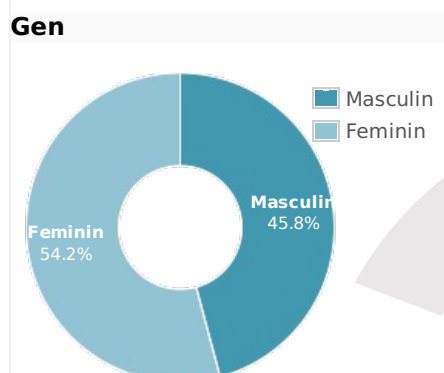

- [Profil general](#)
- [Gen](#)
- [Varsta](#)
- [Categorie sociala ESOMAR](#)

SATI

STUDIUL DE AUDIENTA SI TRAFIC INTERNET

Profil audienta: 1-30 Aprilie 2020

Grup	Grup tinta	Vizitatori pe Luna (VpL)		Index afinitate
		Mii persoane	Structura (%)	
Total	Total	23	100	100
Gen	Masculin	11	45.9	90
	Feminin	13	54.1	110
Varsta	16-18 Ani	1	4	89
	19-24 Ani	3	12.6	87
	25-34 Ani	4	18.5	74
	35-44 Ani	7	30.1	118
	45-54 Ani	4	15.7	95
	55-64 Ani	3	14.5	133
	65-74 Ani	1	4.5	130
Categorie sociala ESOMAR	Categoria AB	10	44.2	151
	Categoria C	8	35.7	98
	Categoria DE	5	20.1	58