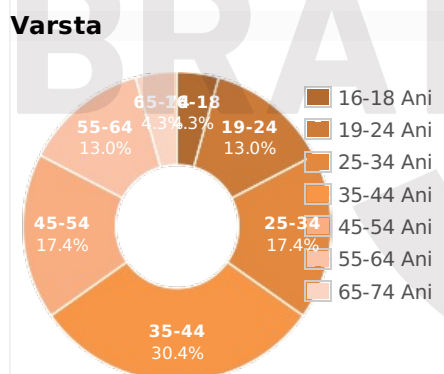

- [Profil general](#)
- [Gen](#)
- [Varsta](#)
- [Categorie sociala ESOMAR](#)

SATI

STUDIUL DE AUDIENTA SI TRAFIC INTERNET

Profil audienta: 1-30 Aprilie 2020

Grup	Grup tinta	Vizitatori pe Luna (VpL)		Index afinitate
		Mii persoane	Structura (%)	
Total	Total	23	100	100
Gen	Masculin	11	45.9	90
	Feminin	13	54.1	110
Varsta	16-18 Ani	1	4	89
	19-24 Ani	3	12.6	87
	25-34 Ani	4	18.5	74
	35-44 Ani	7	30.1	118
	45-54 Ani	4	15.7	95
	55-64 Ani	3	14.5	133
	65-74 Ani	1	4.5	130
Categorie sociala ESOMAR	Categoria AB	10	44.2	151
	Categoria C	8	35.7	98
	Categoria DE	5	20.1	58