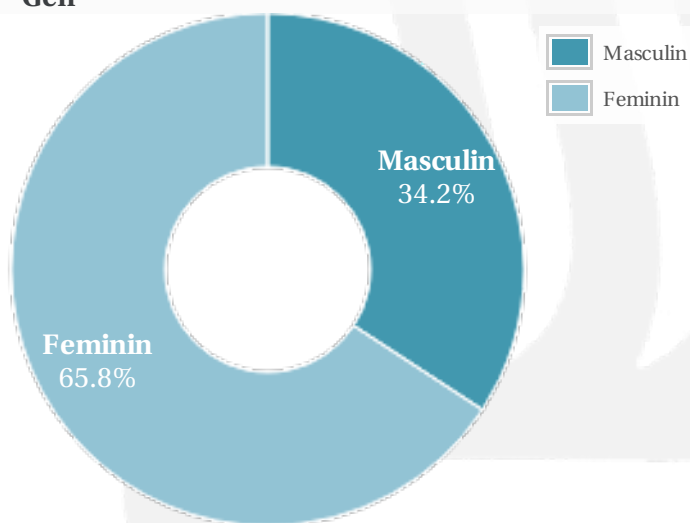

Profil general Gen Varsta Categorie sociala ESOMAR

Gen

Varsta

Categorie sociala ESOMAR

Profil audienta: 1-30 Iunie 2021

Grup	Grup tinta	Vizitatori pe Luna (VpL)		Index afinitate
		Mii persoane	Structura (%)	
Total	Total	37	100	100
Gen	Masculin	13	34.1	68
	Feminin	25	65.9	131
Varsta	16-18 Ani	4	10.1	214
	19-24 Ani	6	17.3	125
	25-34 Ani	6	17.4	71
	35-44 Ani	8	21.3	83
	45-54 Ani	7	19.3	114
	55-64 Ani	4	11.2	100
	65-74 Ani	1	3.5	94
Categorii sociale ESOMAR	Categoria AB	12	33.1	119
	Categoria C	13	34.2	94
	Categoria DE	12	32.7	90