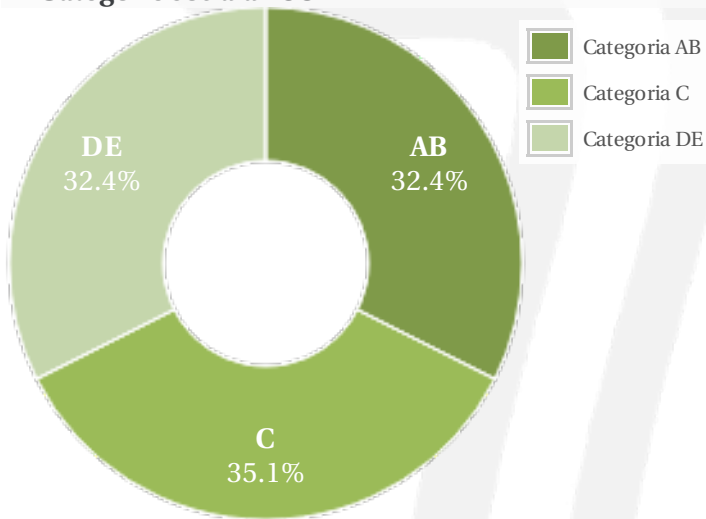

Profil general Gen Varsta Categorie sociala ESOMAR

Gen

Varsta

Categorie sociala ESOMAR

Profil audienta: 1-30 Iunie 2021

Grup	Grup tinta	Vizitatori pe Luna (VpL)		Index afinitate
		Mii persoane	Structura (%)	
Total	Total	37	100	100
Gen	Masculin	13	34.1	68
	Feminin	25	65.9	131
Varsta	16-18 Ani	4	10.1	214
	19-24 Ani	6	17.3	125
	25-34 Ani	6	17.4	71
	35-44 Ani	8	21.3	83
	45-54 Ani	7	19.3	114
	55-64 Ani	4	11.2	100
	65-74 Ani	1	3.5	94
Categorii sociale ESOMAR	Categoria AB	12	33.1	119
	Categoria C	13	34.2	94
	Categoria DE	12	32.7	90