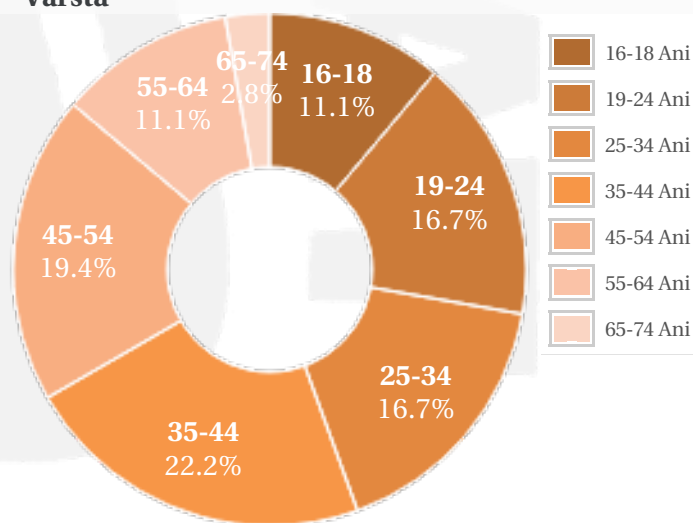

Profil general Gen Varsta Categorie sociala ESOMAR

Gen

Varsta

Categorie sociala ESOMAR

Profil audienta: 1-30 Iunie 2021

Grup	Grup tinta	Vizitatori pe Luna (VpL)		Index afinitate
		Mii persoane	Structura (%)	
Total	Total	37	100	100
Gen	Masculin	13	34.1	68
	Feminin	25	65.9	131
Varsta	16-18 Ani	4	10.1	214
	19-24 Ani	6	17.3	125
	25-34 Ani	6	17.4	71
	35-44 Ani	8	21.3	83
	45-54 Ani	7	19.3	114
	55-64 Ani	4	11.2	100
	65-74 Ani	1	3.5	94
Categorii sociale ESOMAR	Categoria AB	12	33.1	119
	Categoria C	13	34.2	94
	Categoria DE	12	32.7	90