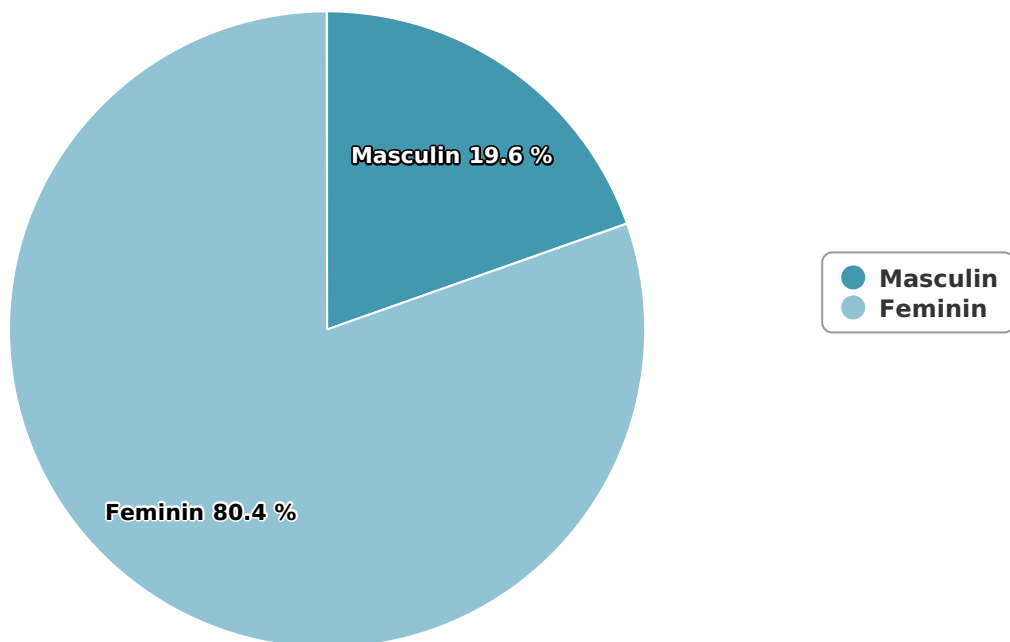

Profil audiență

edupedu.ro

Categorie: Stiri si analize

Contractor SATI:	Edupedu SRL
Director general:	Mihai Peticila Pantazi
Reprezentant BRAT:	Mihai Peticila Pantazi
Adresa	Bucuresti, Str. Rascoala 1907, nr. 12, bl. 10, sc. 4, etaj 5, ap. 123, Sector 2
Telefon:	-
E-mail:	mihai.peticila@edupedu.ro
Regie publicitate:	-
Departament publicitate:	-

SATI Septembrie 2024

Gen