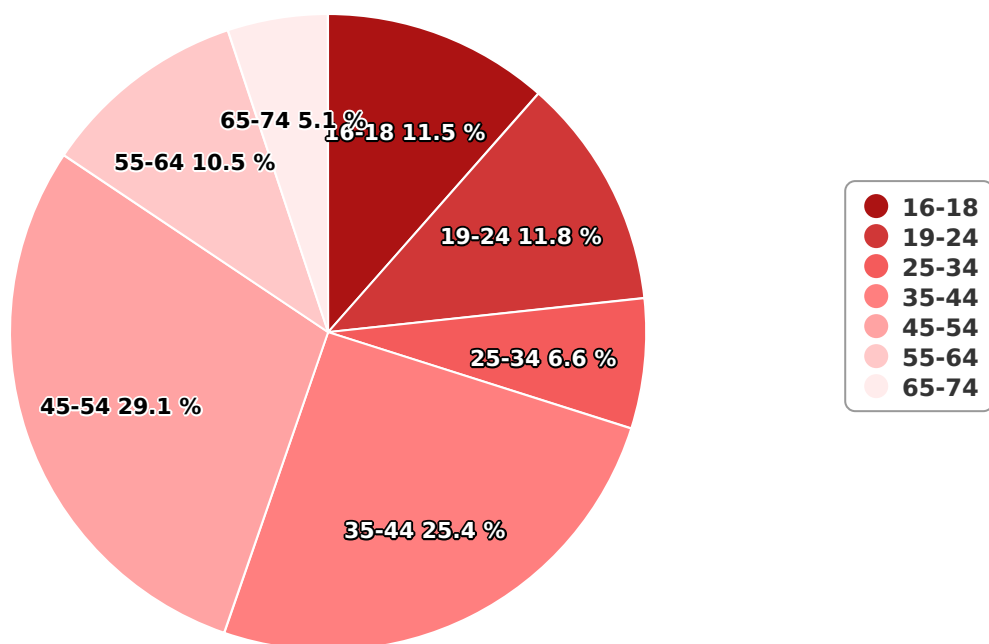

## SATI Septembrie 2024

## Vârsta

## Categorie socială ESOMAR

Grup	Grup țintă	Vizitatori pe Lună (VpL)		Index afinitate
		Mii persoane	Structura	
Total	Total	619	100	100
Gen	Masculin	121	19,6	40
	Feminin	497	80,4	154
Vârsta	16-18 ani	71	11,5	270