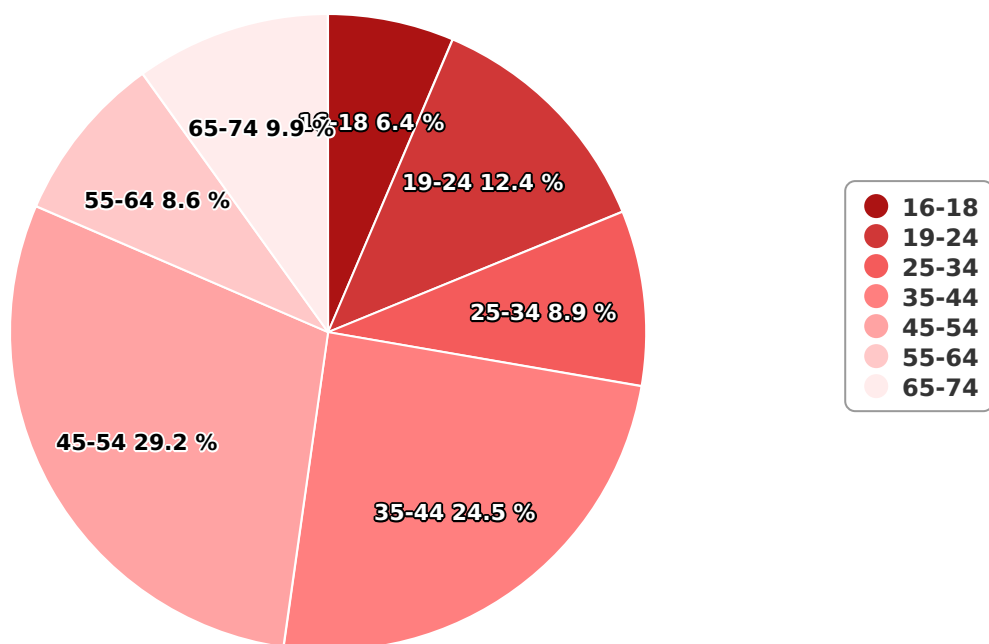

SATI Octombrie 2024

Gen

Vârsta

Categorie socială ESOMAR

Grup	Grup țintă	Vizitatori pe Lună (VpL)		Index afinitate
		Mii persoane	Structura	
Total	Total	436	100	100
Gen	Masculin	72	16,5	34
	Feminin	364	83,5	160
Vârsta	16-18 ani	28	6,4	151

Grup	Grup țintă	Vizitatori pe Lună (VpL)		Index afinitate
		Mii persoane	Structura	
	19-24 ani	54	12,4	111
	25-34 ani	39	8,9	49
	35-44 ani	107	24,5	116
	45-54 ani	127	29,2	133
	55-64 ani	38	8,6	56
	65-74 ani	43	9,9	118
Categorie socială ESOMAR	Categoria AB	146	33,4	104
	Categoria C	169	38,9	137
	Categoria DE	121	27,8	69