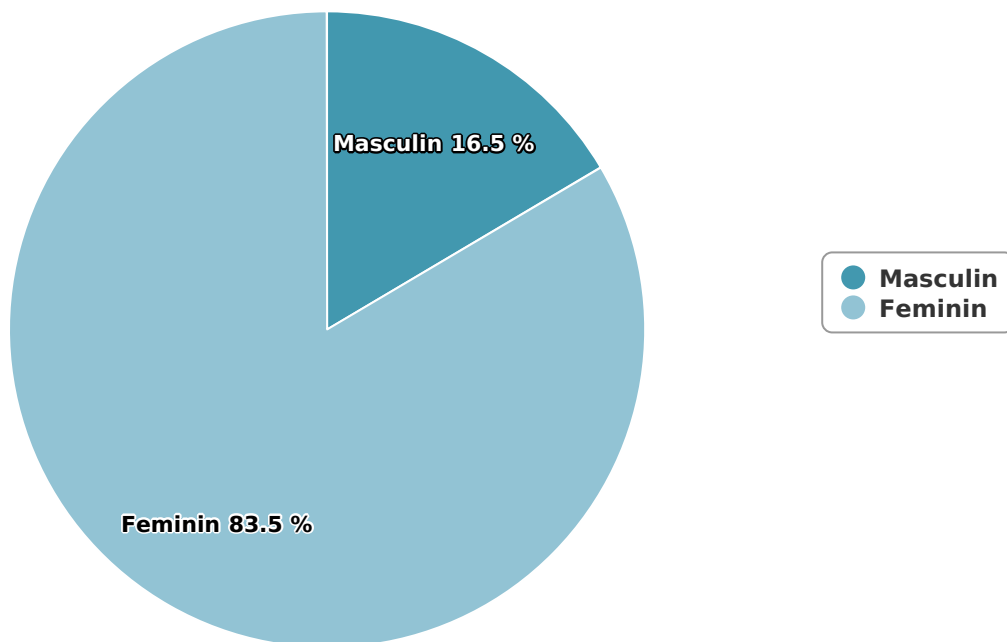

SATI Octombrie 2024

Gen

Vârsta

Categorie socială ESOMAR

Grup	Grup țintă	Vizitatori pe Lună (VpL)		Index afinitate
		Mii persoane	Structura	
Total	Total	436	100	100
Gen	Masculin	72	16,5	34
	Feminin	364	83,5	160
Vârsta	16-18 ani	28	6,4	151

Grup	Grup țintă	Vizitatori pe Lună (VpL)		Index afinitate
		Mii persoane	Structura	
	19-24 ani	54	12,4	111
	25-34 ani	39	8,9	49
	35-44 ani	107	24,5	116
	45-54 ani	127	29,2	133
	55-64 ani	38	8,6	56
	65-74 ani	43	9,9	118
Categorie socială ESOMAR	Categoria AB	146	33,4	104
	Categoria C	169	38,9	137
	Categoria DE	121	27,8	69