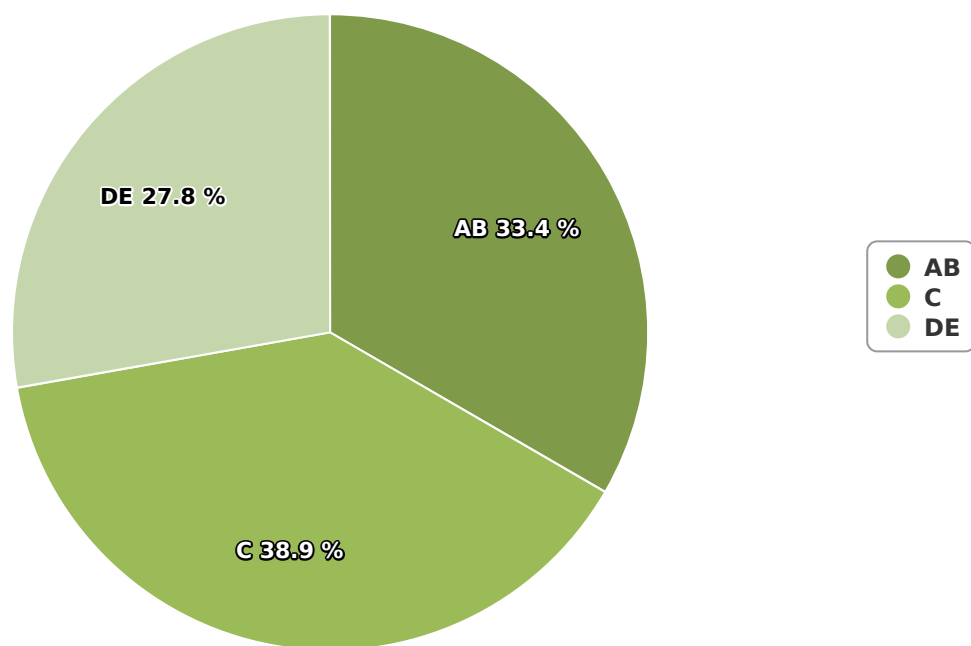

SATI Octombrie 2024

Gen

Vârsta

Categorie socială ESOMAR

Grup	Grup țintă	Vizitatori pe Lună (VpL)		Index afinitate
		Mii persoane	Structura	
Total	Total	436	100	100
Gen	Masculin	72	16,5	34
	Feminin	364	83,5	160
Vârsta	16-18 ani	28	6,4	151

Grup	Grup țintă	Vizitatori pe Lună (VpL)		Index afinitate
		Mii persoane	Structura	
	19-24 ani	54	12,4	111
	25-34 ani	39	8,9	49
	35-44 ani	107	24,5	116
	45-54 ani	127	29,2	133
	55-64 ani	38	8,6	56
	65-74 ani	43	9,9	118
Categorie socială ESOMAR	Categoria AB	146	33,4	104
	Categoria C	169	38,9	137
	Categoria DE	121	27,8	69