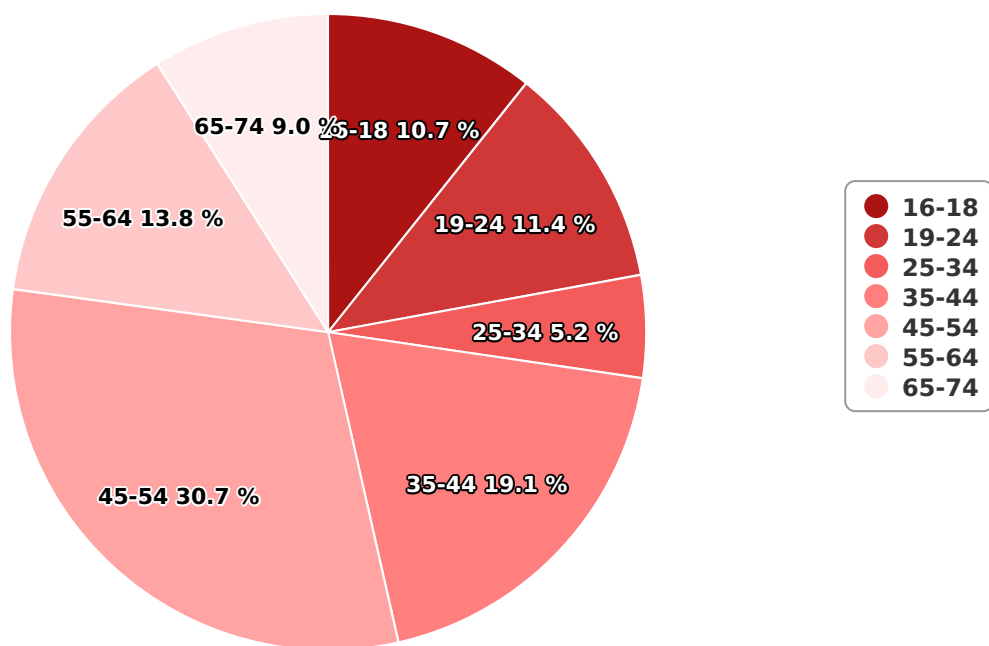

## SATI Februarie 2025

## Vârsta

## Categorie socială ESOMAR

Grup	Grup țintă	Vizitatori pe Lună (VpL)		Index afinitate
		Mii persoane	Structura	
Total	Total	645	100	100
Gen	Masculin	116	18	36
	Feminin	529	82	159
Vârsta	16-18 ani	69	10,7	217