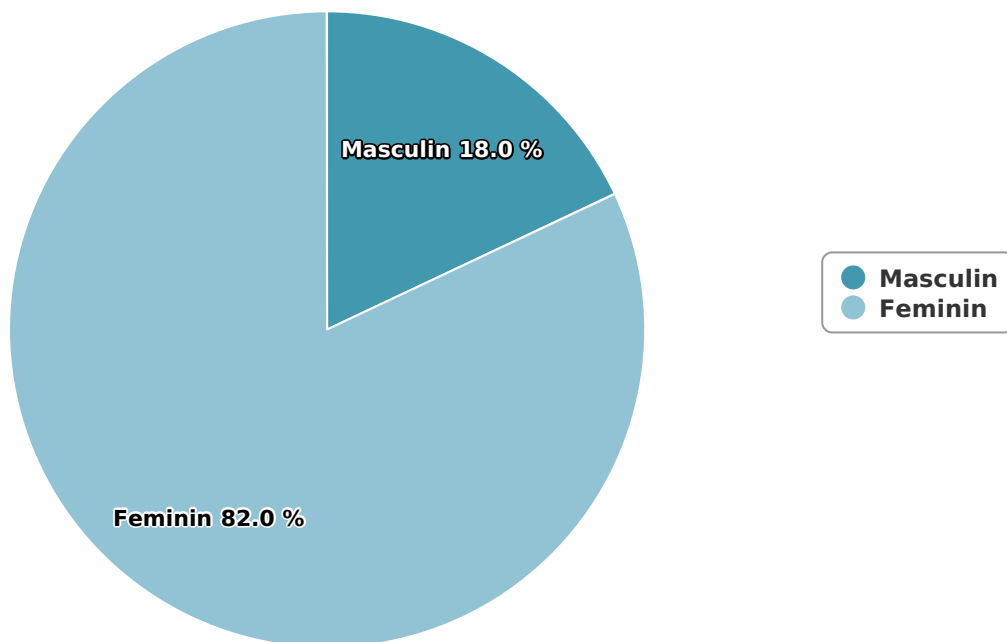

Profil audiență

edupedu.ro

Categorie: Stiri si analize

Contractor SATI:	Edupedu SRL
Director general:	Mihai Peticila Pantazi
Reprezentant BRAT:	Mihai Peticila Pantazi
Adresa	Bucuresti, Str. Rascoala 1907, nr. 12, bl. 10, sc. 4, etaj 5, ap. 123, Sector 2
Telefon:	-
E-mail:	mihai.peticila@edupedu.ro
Regie publicitate:	-
Departament publicitate:	-

SATI Februarie 2025

Gen