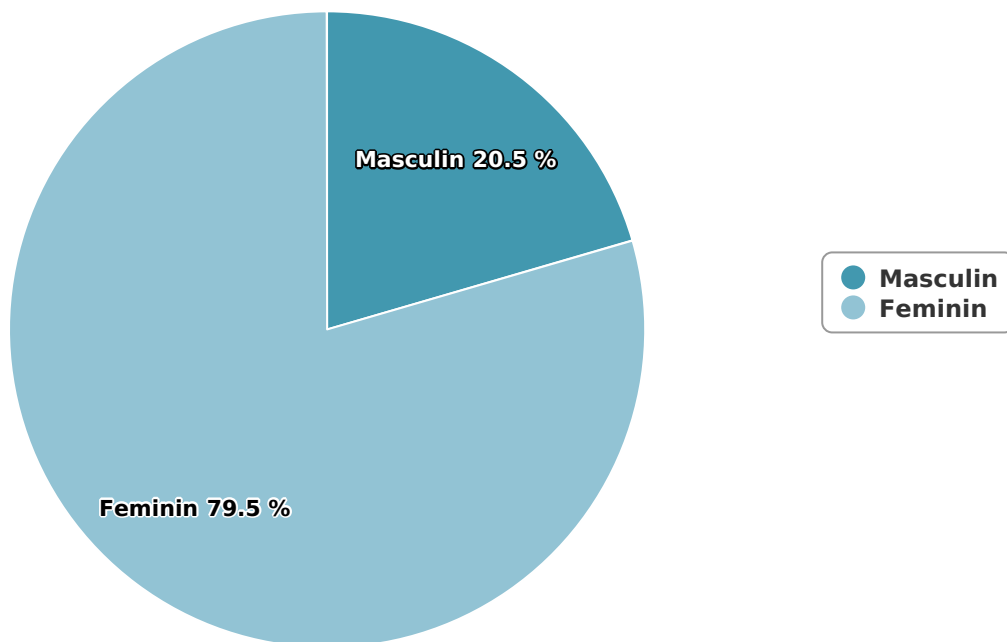

SATI Decembrie 2024

Gen

Vârsta

Categorie socială ESOMAR

| Grup | Grup țintă | Vizitatori pe Lună (VpL) | | Index afinitate |
|--------|------------|--------------------------|-----------|-----------------|
| | | Mii persoane | Structura | |
| Total | Total | 476 | 100 | 100 |
| Gen | Masculin | 98 | 20,5 | 41 |
| | Feminin | 379 | 79,5 | 156 |
| Vârsta | 16-18 ani | 45 | 9,5 | 196 |

| Grup | Grup țintă | Vizitatori pe Lună (VpL) | | Index afinitate |
|--------------------------|--------------|--------------------------|-----------|-----------------|
| | | Mii persoane | Structura | |
| | 19-24 ani | 39 | 8,2 | 81 |
| | 25-34 ani | 48 | 10,1 | 56 |
| | 35-44 ani | 108 | 22,7 | 108 |
| | 45-54 ani | 129 | 27 | 115 |
| | 55-64 ani | 48 | 10 | 70 |
| | 65-74 ani | 59 | 12,4 | 142 |
| Categorie socială ESOMAR | Categoria AB | 146 | 30,6 | 111 |
| | Categoria C | 189 | 39,6 | 117 |
| | Categoria DE | 142 | 29,7 | 76 |