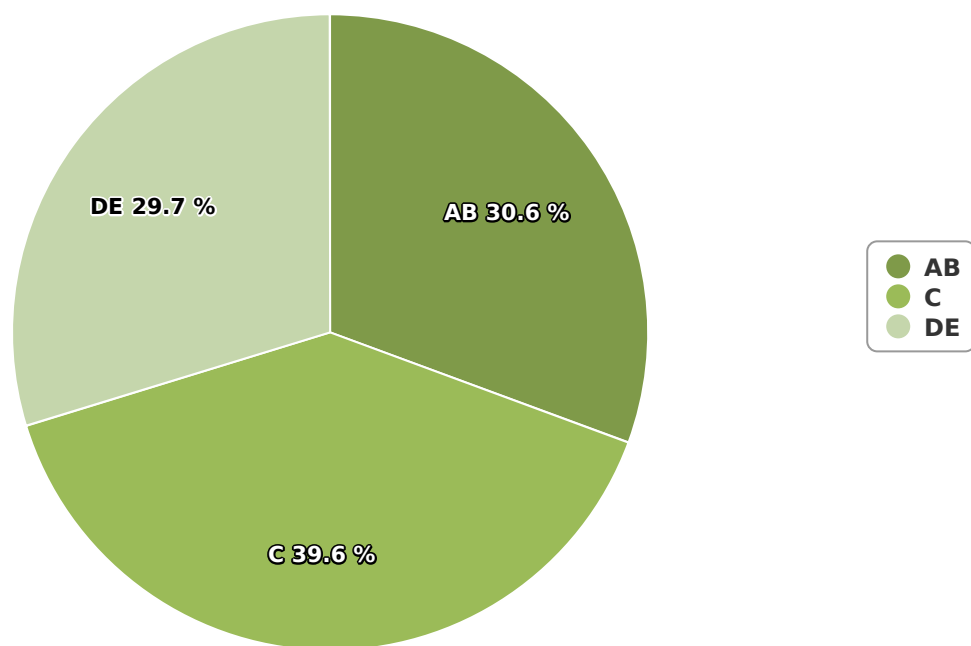

SATI Decembrie 2024

Gen

Vârsta

Categorie socială ESOMAR

| Grup | Grup țintă | Vizitatori pe Lună (VpL) | | Index afinitate |
|--------|------------|--------------------------|-----------|-----------------|
| | | Mii persoane | Structura | |
| Total | Total | 476 | 100 | 100 |
| Gen | Masculin | 98 | 20,5 | 41 |
| | Feminin | 379 | 79,5 | 156 |
| Vârsta | 16-18 ani | 45 | 9,5 | 196 |

| Grup | Grup țintă | Vizitatori pe Lună (VpL) | | Index afinitate |
|--------------------------|--------------|--------------------------|-----------|-----------------|
| | | Mii persoane | Structura | |
| | 19-24 ani | 39 | 8,2 | 81 |
| | 25-34 ani | 48 | 10,1 | 56 |
| | 35-44 ani | 108 | 22,7 | 108 |
| | 45-54 ani | 129 | 27 | 115 |
| | 55-64 ani | 48 | 10 | 70 |
| | 65-74 ani | 59 | 12,4 | 142 |
| Categorie socială ESOMAR | Categoria AB | 146 | 30,6 | 111 |
| | Categoria C | 189 | 39,6 | 117 |
| | Categoria DE | 142 | 29,7 | 76 |