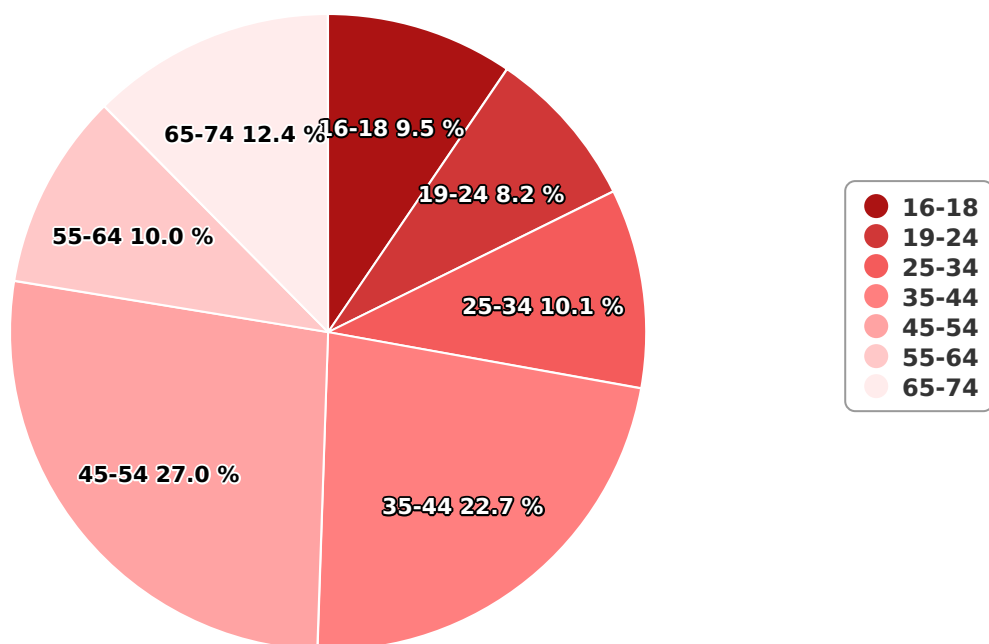

SATI Decembrie 2024

Gen

Vârsta

Categorie socială ESOMAR

| Grup | Grup țintă | Vizitatori pe Lună (VpL) | | Index afinitate |
|--------|------------|--------------------------|-----------|-----------------|
| | | Mii persoane | Structura | |
| Total | Total | 476 | 100 | 100 |
| Gen | Masculin | 98 | 20,5 | 41 |
| | Feminin | 379 | 79,5 | 156 |
| Vârsta | 16-18 ani | 45 | 9,5 | 196 |

| Grup | Grup țintă | Vizitatori pe Lună (VpL) | | Index afinitate |
|--------------------------|--------------|--------------------------|-----------|-----------------|
| | | Mii persoane | Structura | |
| | 19-24 ani | 39 | 8,2 | 81 |
| | 25-34 ani | 48 | 10,1 | 56 |
| | 35-44 ani | 108 | 22,7 | 108 |
| | 45-54 ani | 129 | 27 | 115 |
| | 55-64 ani | 48 | 10 | 70 |
| | 65-74 ani | 59 | 12,4 | 142 |
| Categorie socială ESOMAR | Categoria AB | 146 | 30,6 | 111 |
| | Categoria C | 189 | 39,6 | 117 |
| | Categoria DE | 142 | 29,7 | 76 |