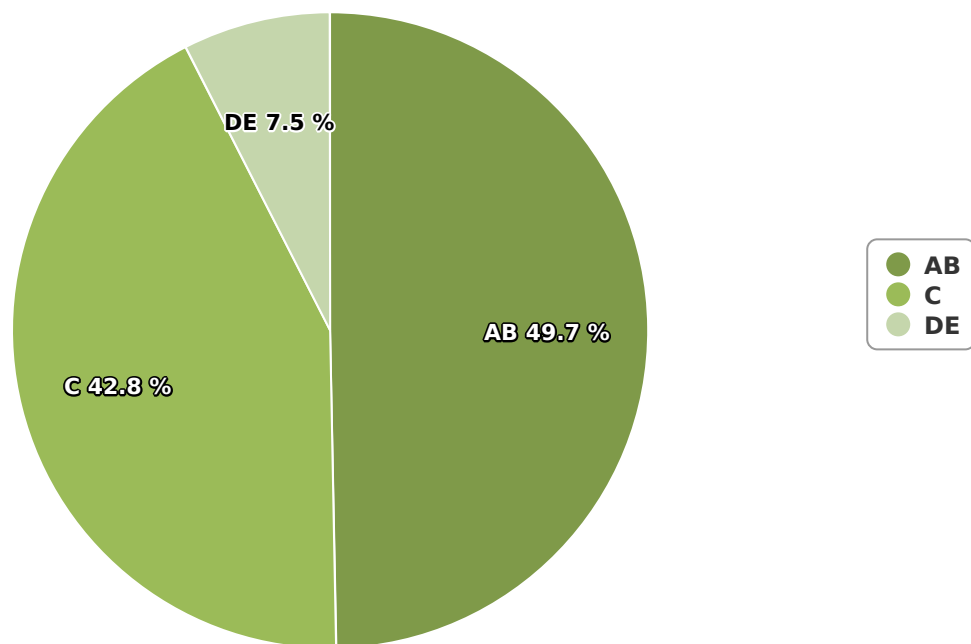

SATI Decembrie 2024

Gen

Vârsta

Categorie socială ESOMAR

Grup	Grup țintă	Vizitatori pe Lună (VpL)		Index afinitate
		Mii persoane	Structura	
Total	Total	34	100	100
Gen	Masculin	7	19,3	39
	Feminin	28	80,7	158
Vârsta	16-18 ani	0	0,9	18

Grup	Grup țintă	Vizitatori pe Lună (VpL)		Index afinitate
		Mii persoane	Structura	
	19-24 ani	1	1,6	15
	25-34 ani	2	4,6	25
	35-44 ani	4	13,2	62
	45-54 ani	13	36,9	158
	55-64 ani	5	14,3	100
	65-74 ani	10	28,7	327
Categorie socială ESOMAR	Categoria AB	17	49,7	180
	Categoria C	15	42,8	126
	Categoria DE	3	7,5	19