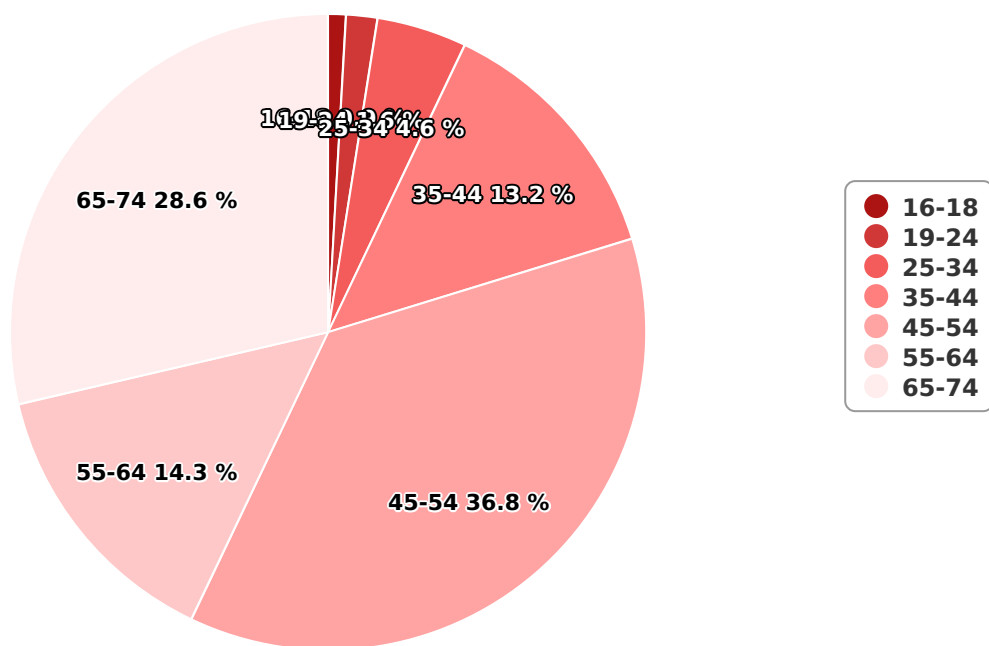

SATI Decembrie 2024

Gen

Vârsta

Categorie socială ESOMAR

Grup	Grup țintă	Vizitatori pe Lună (VpL)		Index afinitate
		Mii persoane	Structura	
Total	Total	34	100	100
Gen	Masculin	7	19,3	39
	Feminin	28	80,7	158
Vârsta	16-18 ani	0	0,9	18

Grup	Grup țintă	Vizitatori pe Lună (VpL)		Index afinitate
		Mii persoane	Structura	
	19-24 ani	1	1,6	15
	25-34 ani	2	4,6	25
	35-44 ani	4	13,2	62
	45-54 ani	13	36,9	158
	55-64 ani	5	14,3	100
	65-74 ani	10	28,7	327
Categorie socială ESOMAR	Categoria AB	17	49,7	180
	Categoria C	15	42,8	126
	Categoria DE	3	7,5	19