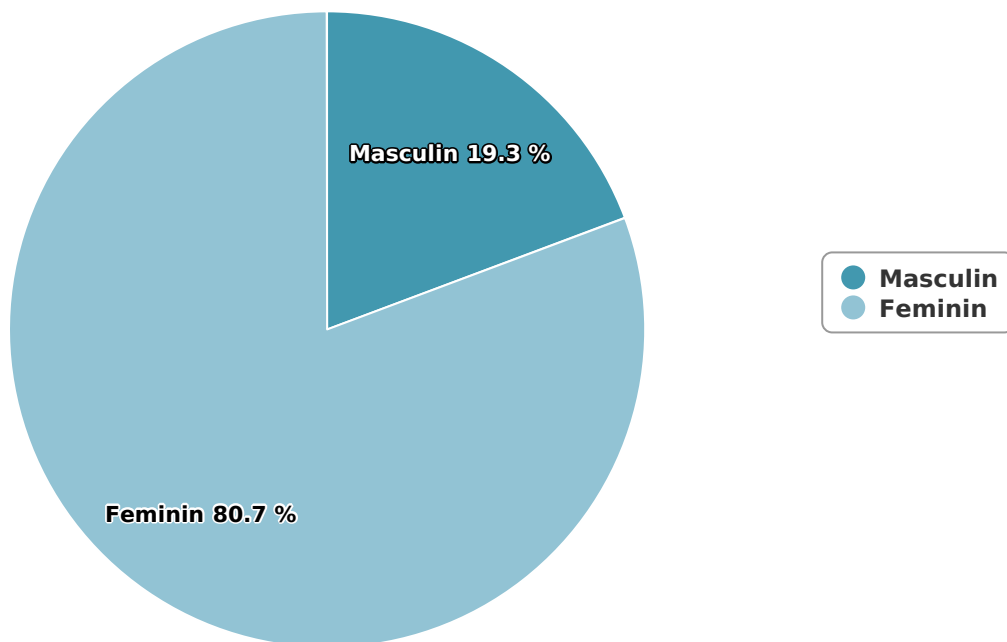

SATI Decembrie 2024

Gen

Vârsta

Categorie socială ESOMAR

Grup	Grup țintă	Vizitatori pe Lună (VpL)		Index afinitate
		Mii persoane	Structura	
Total	Total	34	100	100
Gen	Masculin	7	19,3	39
	Feminin	28	80,7	158
Vârsta	16-18 ani	0	0,9	18

Grup	Grup țintă	Vizitatori pe Lună (VpL)		Index afinitate
		Mii persoane	Structura	
	19-24 ani	1	1,6	15
	25-34 ani	2	4,6	25
	35-44 ani	4	13,2	62
	45-54 ani	13	36,9	158
	55-64 ani	5	14,3	100
	65-74 ani	10	28,7	327
Categorie socială ESOMAR	Categoria AB	17	49,7	180
	Categoria C	15	42,8	126
	Categoria DE	3	7,5	19