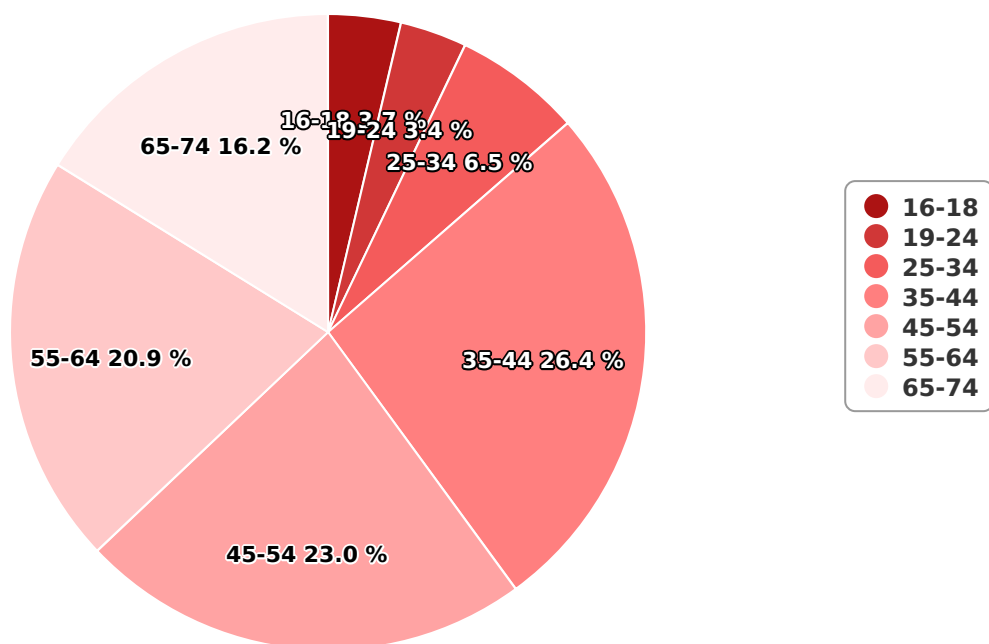

## SATI Octombrie 2023

## Vârsta

## Categorie socială ESOMAR

Grup	Grup țintă	Vizitatori pe Lună (VpL)		Index afinitate
		Mii persoane	Structura	
Total	Total	182	100	100
Gen	Masculin	114	62,6	128
	Feminin	68	37,4	72
Vârsta	16-18 ani	7	3,7	66

Grup	Grup țintă	Vizitatori pe Lună (VpL)		Index afinitate
		Mii persoane	Structura	
	19-24 ani	6	3,4	33
	25-34 ani	12	6,5	32
	35-44 ani	48	26,4	110
	45-54 ani	42	23	104
	55-64 ani	38	20,9	177
	65-74 ani	29	16,2	231
Categorie socială ESOMAR	Categoria AB	66	36,1	158
	Categoria C	63	34,5	132
	Categoria DE	54	29,4	57