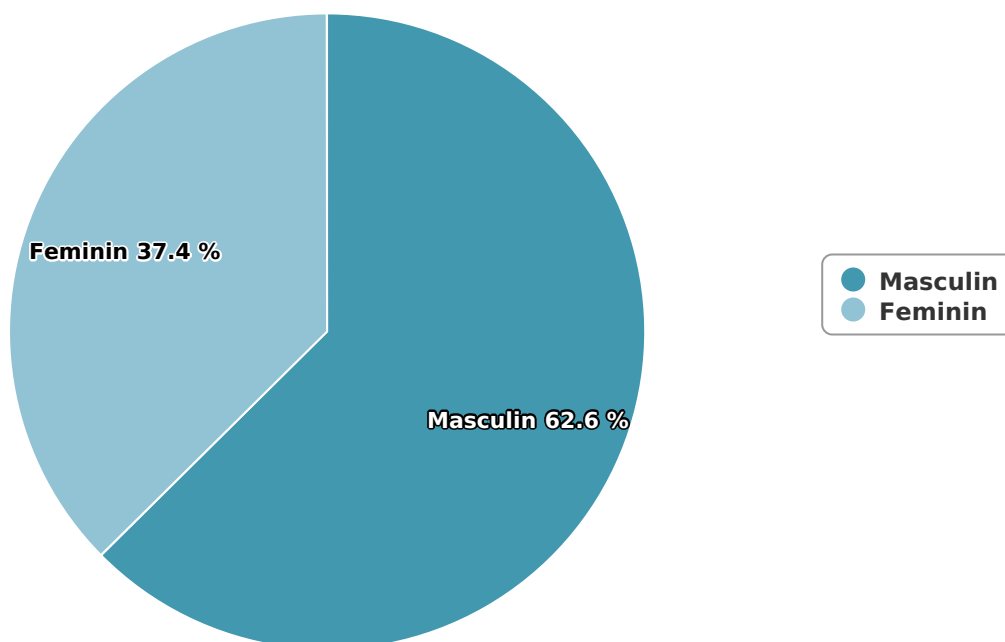

## SATI Octombrie 2023

## Vârsta

## Categorie socială ESOMAR

Grup	Grup țintă	Vizitatori pe Lună (VpL)		Index afinitate
		Mii persoane	Structura	
Total	Total	182	100	100
Gen	Masculin	114	62,6	128
	Feminin	68	37,4	72
Vârsta	16-18 ani	7	3,7	66

Grup	Grup țintă	Vizitatori pe Lună (VpL)		Index afinitate
		Mii persoane	Structura	
	19-24 ani	6	3,4	33
	25-34 ani	12	6,5	32
	35-44 ani	48	26,4	110
	45-54 ani	42	23	104
	55-64 ani	38	20,9	177
	65-74 ani	29	16,2	231
Categorie socială ESOMAR	Categoria AB	66	36,1	158
	Categoria C	63	34,5	132
	Categoria DE	54	29,4	57