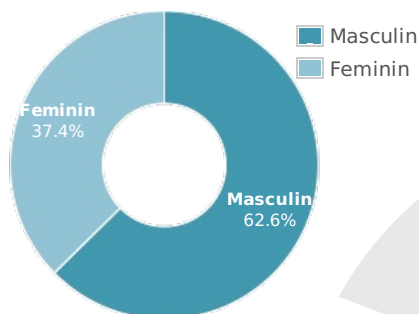

- [Profil general](#)
- [Gen](#)
- [Varsta](#)
- [Categorie sociala ESOMAR](#)

Gen

Varsta

Categorie sociala ESOMAR

SATI

STUDIUL DE AUDIENTA
SI TRAFIC INTERNET

Profil audienta: 1-31 Octombrie 2023

| Grup | Grup tinta | Vizitatori pe Luna (VpL) | | Index afinitate |
|--------------------------|--------------|--------------------------|---------------|-----------------|
| | | Mii persoane | Structura (%) | |
| Total | Total | 182 | 100 | 100 |
| Gen | Masculin | 114 | 62.6 | 128 |
| | Feminin | 68 | 37.4 | 72 |
| Varsta | 16-18 Ani | 7 | 3.7 | 66 |
| | 19-24 Ani | 6 | 3.4 | 33 |
| | 25-34 Ani | 12 | 6.5 | 32 |
| | 35-44 Ani | 48 | 26.4 | 110 |
| | 45-54 Ani | 42 | 23 | 104 |
| | 55-64 Ani | 38 | 20.9 | 177 |
| | 65-74 Ani | 29 | 16.2 | 231 |
| Categorie sociala ESOMAR | Categoria AB | 66 | 36.1 | 158 |
| | Categoria C | 63 | 34.5 | 132 |
| | Categoria DE | 54 | 29.4 | 57 |