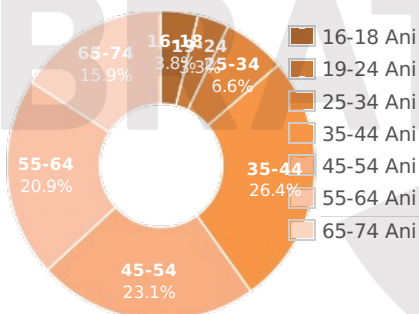

- [Profil general](#)
- [Gen](#)
- [Varsta](#)
- [Categorie sociala ESOMAR](#)

Gen

Varsta

Categorie sociala ESOMAR

SATI

STUDIUL DE AUDIENTA
SI TRAFIC INTERNET

Profil audienta: 1-31 Octombrie 2023

| Grup | Grup tinta | Vizitatori pe Luna (VpL) | | Index afinitate |
|--------------------------|--------------|--------------------------|---------------|-----------------|
| | | Mii persoane | Structura (%) | |
| Total | Total | 182 | 100 | 100 |
| Gen | Masculin | 114 | 62.6 | 128 |
| | Feminin | 68 | 37.4 | 72 |
| Varsta | 16-18 Ani | 7 | 3.7 | 66 |
| | 19-24 Ani | 6 | 3.4 | 33 |
| | 25-34 Ani | 12 | 6.5 | 32 |
| | 35-44 Ani | 48 | 26.4 | 110 |
| | 45-54 Ani | 42 | 23 | 104 |
| | 55-64 Ani | 38 | 20.9 | 177 |
| | 65-74 Ani | 29 | 16.2 | 231 |
| Categorie sociala ESOMAR | Categoria AB | 66 | 36.1 | 158 |
| | Categoria C | 63 | 34.5 | 132 |
| | Categoria DE | 54 | 29.4 | 57 |