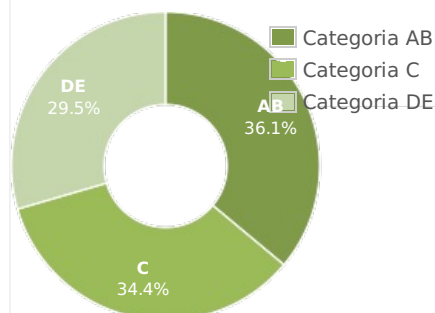

- [Profil general](#)
- [Gen](#)
- [Varsta](#)
- [Categorie sociala ESOMAR](#)

Gen

Varsta

Categorie sociala ESOMAR

SATI

STUDIUL DE AUDIENTA
SI TRAFIC INTERNET

Profil audienta: 1-31 Octombrie 2023

| Grup | Grup tinta | Vizitatori pe Luna (VpL) | | Index afinitate |
|--------------------------|--------------|--------------------------|---------------|-----------------|
| | | Mii persoane | Structura (%) | |
| Total | Total | 182 | 100 | 100 |
| Gen | Masculin | 114 | 62.6 | 128 |
| | Feminin | 68 | 37.4 | 72 |
| Varsta | 16-18 Ani | 7 | 3.7 | 66 |
| | 19-24 Ani | 6 | 3.4 | 33 |
| | 25-34 Ani | 12 | 6.5 | 32 |
| | 35-44 Ani | 48 | 26.4 | 110 |
| | 45-54 Ani | 42 | 23 | 104 |
| | 55-64 Ani | 38 | 20.9 | 177 |
| | 65-74 Ani | 29 | 16.2 | 231 |
| Categorie sociala ESOMAR | Categoria AB | 66 | 36.1 | 158 |
| | Categoria C | 63 | 34.5 | 132 |
| | Categoria DE | 54 | 29.4 | 57 |