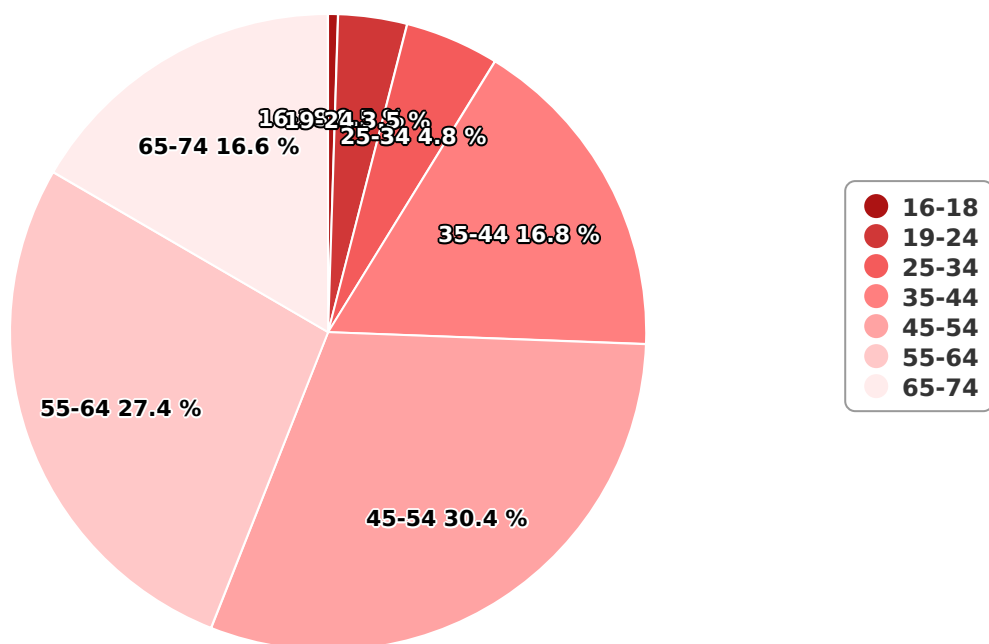

SATI Februarie 2025

Gen

Vârsta

Categorie socială ESOMAR

Grup	Grup țintă	Vizitatori pe Lună (VpL)		Index afinitate
		Mii persoane	Structura	
Total	Total	291	100	100
Gen	Masculin	167	57,5	118
	Feminin	123	42,5	82
Vârsta	16-18 ani	2	0,5	10

Grup	Grup țintă	Vizitatori pe Lună (VpL)		Index afinitate
		Mii persoane	Structura	
	19-24 ani	10	3,5	35
	25-34 ani	14	4,8	27
	35-44 ani	49	16,8	77
	45-54 ani	88	30,4	130
	55-64 ani	80	27,4	198
	65-74 ani	48	16,6	195
Categorie socială ESOMAR	Categoria AB	102	35,1	125
	Categoria C	102	35,1	122
	Categoria DE	87	29,8	68