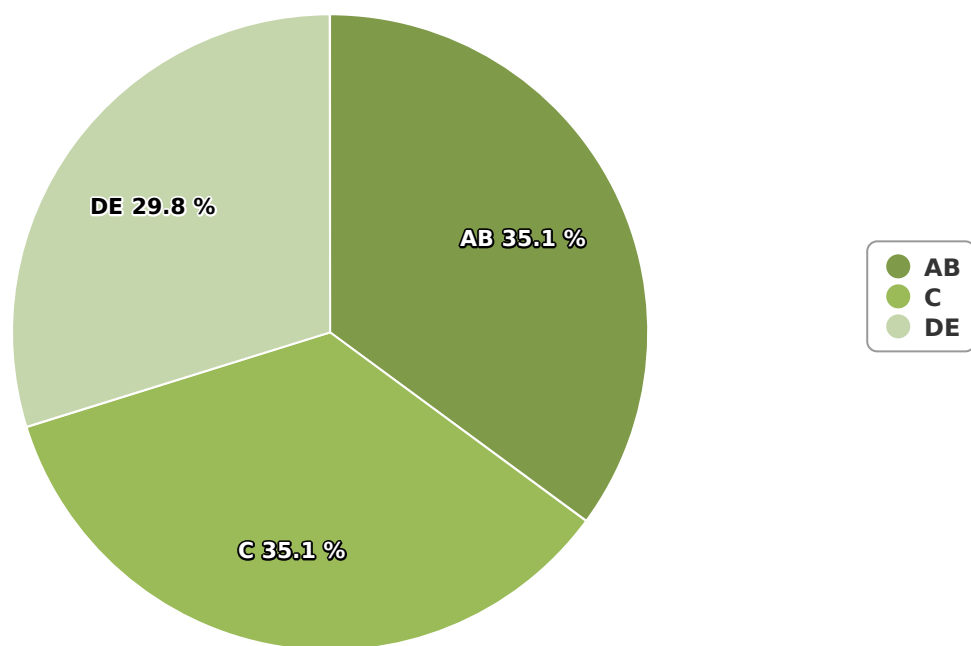

SATI Februarie 2025

Gen

Vârsta

Categorie socială ESOMAR

Grup	Grup țintă	Vizitatori pe Lună (VpL)		Index afinitate
		Mii persoane	Structura	
Total	Total	291	100	100
Gen	Masculin	167	57,5	118
	Feminin	123	42,5	82
Vârsta	16-18 ani	2	0,5	10

Grup	Grup țintă	Vizitatori pe Lună (VpL)		Index afinitate
		Mii persoane	Structura	
	19-24 ani	10	3,5	35
	25-34 ani	14	4,8	27
	35-44 ani	49	16,8	77
	45-54 ani	88	30,4	130
	55-64 ani	80	27,4	198
	65-74 ani	48	16,6	195
Categorie socială ESOMAR	Categoria AB	102	35,1	125
	Categoria C	102	35,1	122
	Categoria DE	87	29,8	68