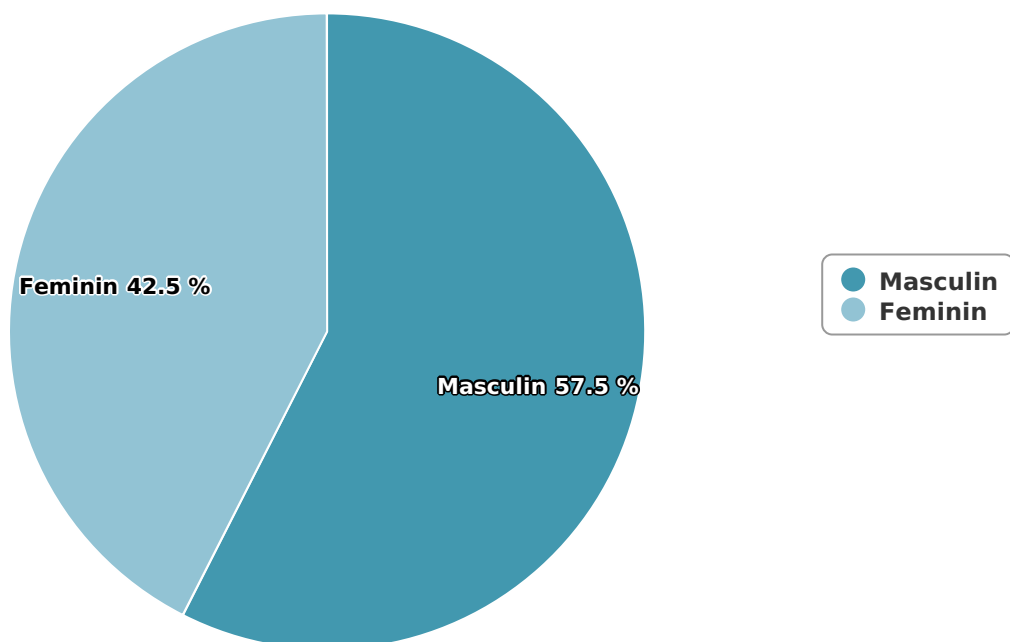

SATI Februarie 2025

Gen

Vârsta

Categorie socială ESOMAR

Grup	Grup țintă	Vizitatori pe Lună (VpL)		Index afinitate
		Mii persoane	Structura	
Total	Total	291	100	100
Gen	Masculin	167	57,5	118
	Feminin	123	42,5	82
Vârsta	16-18 ani	2	0,5	10

Grup	Grup țintă	Vizitatori pe Lună (VpL)		Index afinitate
		Mii persoane	Structura	
	19-24 ani	10	3,5	35
	25-34 ani	14	4,8	27
	35-44 ani	49	16,8	77
	45-54 ani	88	30,4	130
	55-64 ani	80	27,4	198
	65-74 ani	48	16,6	195
Categorie socială ESOMAR	Categoria AB	102	35,1	125
	Categoria C	102	35,1	122
	Categoria DE	87	29,8	68