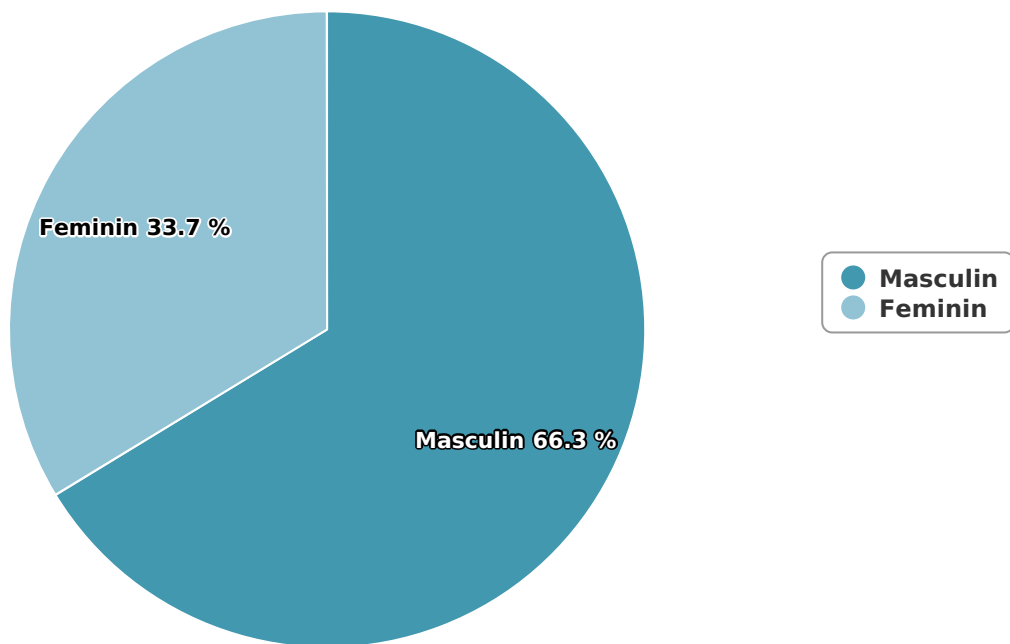

## SATI Septembrie 2024

## Vârsta

## Categorie socială ESOMAR

Grup	Grup țintă	Vizitatori pe Lună (VpL)		Index afinitate
		Mii persoane	Structura	
Total	Total	146	100	100
Gen	Masculin	97	66,3	138
	Feminin	49	33,7	64
Vârsta	16-18 ani	0	0,3	7

Grup	Grup țintă	Vizitatori pe Lună (VpL)		Index afinitate
		Mii persoane	Structura	
	19-24 ani	4	2,7	24
	25-34 ani	8	5,3	29
	35-44 ani	21	14,1	66
	45-54 ani	44	30,2	138
	55-64 ani	48	33	216
	65-74 ani	21	14,4	172
Categorie socială ESOMAR	Categoria AB	49	33,8	105
	Categoria C	75	51,1	181
	Categoria DE	22	15,1	37