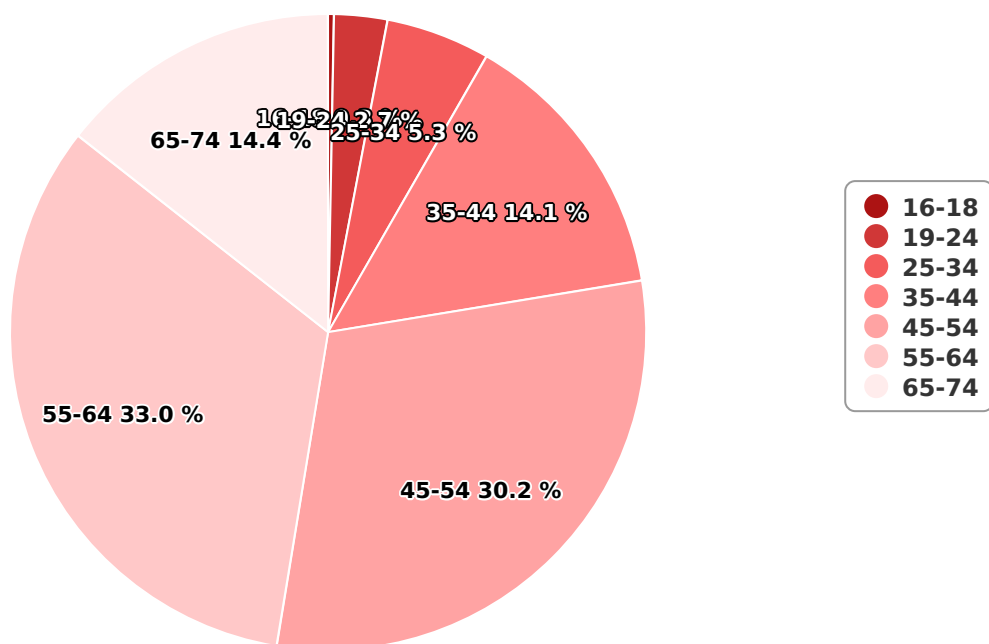

## SATI Septembrie 2024

## Vârsta

## Categorie socială ESOMAR

Grup	Grup țintă	Vizitatori pe Lună (VpL)		Index afinitate
		Mii persoane	Structura	
Total	Total	146	100	100
Gen	Masculin	97	66,3	138
	Feminin	49	33,7	64
Vârsta	16-18 ani	0	0,3	7

Grup	Grup țintă	Vizitatori pe Lună (VpL)		Index afinitate
		Mii persoane	Structura	
	19-24 ani	4	2,7	24
	25-34 ani	8	5,3	29
	35-44 ani	21	14,1	66
	45-54 ani	44	30,2	138
	55-64 ani	48	33	216
	65-74 ani	21	14,4	172
Categorie socială ESOMAR	Categoria AB	49	33,8	105
	Categoria C	75	51,1	181
	Categoria DE	22	15,1	37