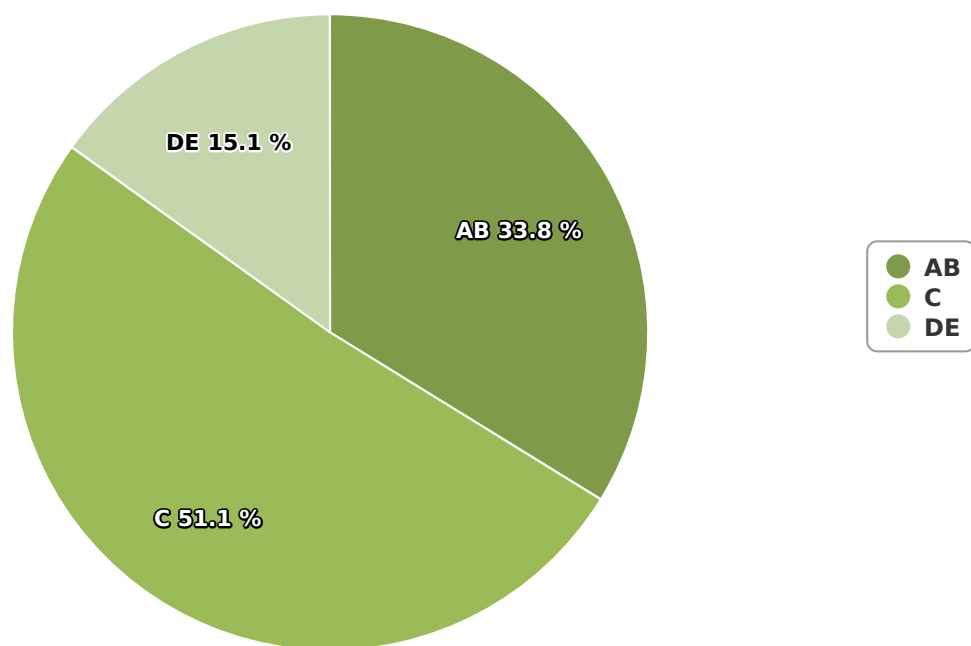

## SATI Septembrie 2024

### Gen

## Vârsta

## Categorie socială ESOMAR

Grup	Grup țintă	Vizitatori pe Lună (VpL)		Index afinitate
		Mii persoane	Structura	
Total	Total	146	100	100
Gen	Masculin	97	66,3	138
	Feminin	49	33,7	64
Vârsta	16-18 ani	0	0,3	7