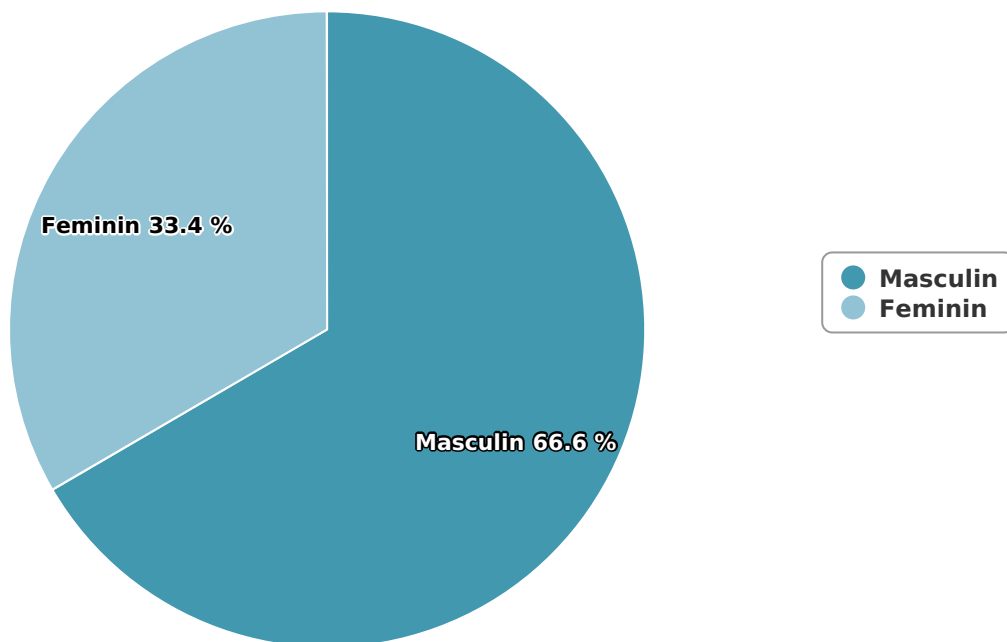

SATI Februarie 2025

Gen

Vârsta

Categorie socială ESOMAR

Grup	Grup țintă	Vizitatori pe Lună (VpL)		Index afinitate
		Mii persoane	Structura	
Total	Total	115	100	100
Gen	Masculin	77	66,6	136
	Feminin	38	33,4	65
Vârsta	16-18 ani	1	0,6	12

Grup	Grup țintă	Vizitatori pe Lună (VpL)		Index afinitate
		Mii persoane	Structura	
	19-24 ani	3	2,2	22
	25-34 ani	7	6,4	35
	35-44 ani	20	17,1	78
	45-54 ani	34	29,7	127
	55-64 ani	31	27,2	197
	65-74 ani	19	16,8	199
Categorie socială ESOMAR	Categoria AB	44	38,1	136
	Categoria C	40	34,9	121
	Categoria DE	31	27	62