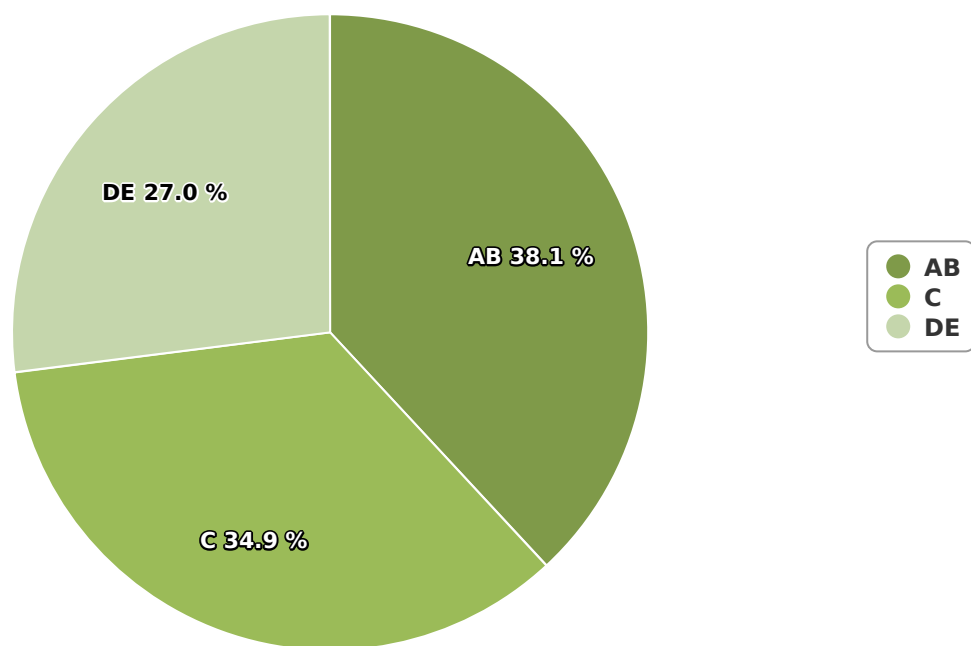

SATI Februarie 2025

Gen

Vârsta

Categorie socială ESOMAR

Grup	Grup țintă	Vizitatori pe Lună (VpL)		Index afinitate
		Mii persoane	Structura	
Total	Total	115	100	100
Gen	Masculin	77	66,6	136
	Feminin	38	33,4	65
Vârsta	16-18 ani	1	0,6	12

Grup	Grup țintă	Vizitatori pe Lună (VpL)		Index afinitate
		Mii persoane	Structura	
	19-24 ani	3	2,2	22
	25-34 ani	7	6,4	35
	35-44 ani	20	17,1	78
	45-54 ani	34	29,7	127
	55-64 ani	31	27,2	197
	65-74 ani	19	16,8	199
Categorie socială ESOMAR	Categoria AB	44	38,1	136
	Categoria C	40	34,9	121
	Categoria DE	31	27	62