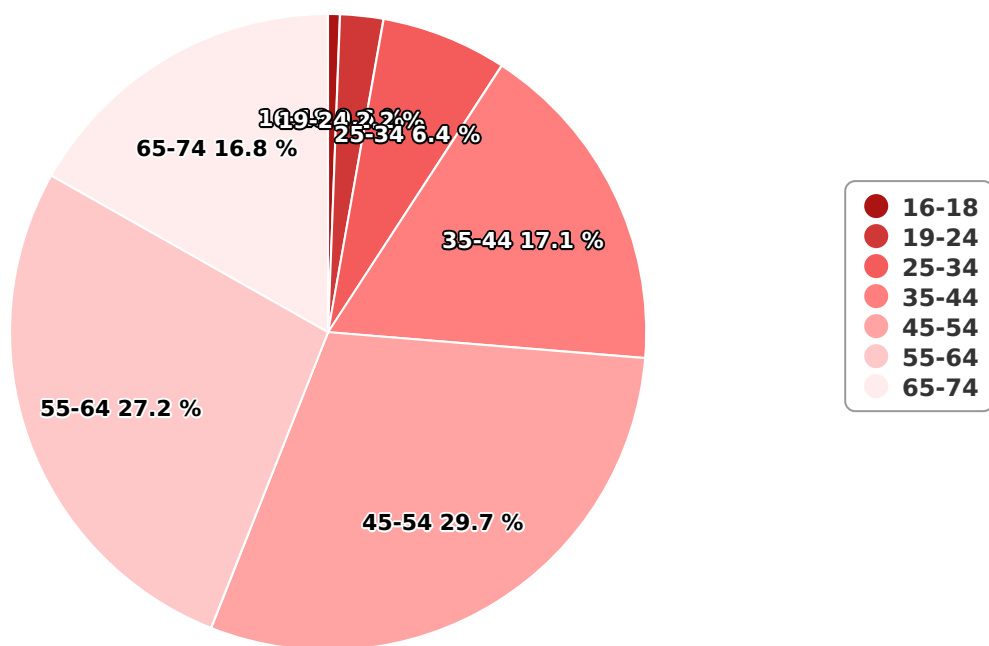

SATI Februarie 2025

Gen

Vârsta

Categorie socială ESOMAR

Grup	Grup țintă	Vizitatori pe Lună (VpL)		Index afinitate
		Mii persoane	Structura	
Total	Total	115	100	100
Gen	Masculin	77	66,6	136
	Feminin	38	33,4	65
Vârsta	16-18 ani	1	0,6	12

Grup	Grup țintă	Vizitatori pe Lună (VpL)		Index afinitate
		Mii persoane	Structura	
	19-24 ani	3	2,2	22
	25-34 ani	7	6,4	35
	35-44 ani	20	17,1	78
	45-54 ani	34	29,7	127
	55-64 ani	31	27,2	197
	65-74 ani	19	16,8	199
Categorie socială ESOMAR	Categoria AB	44	38,1	136
	Categoria C	40	34,9	121
	Categoria DE	31	27	62