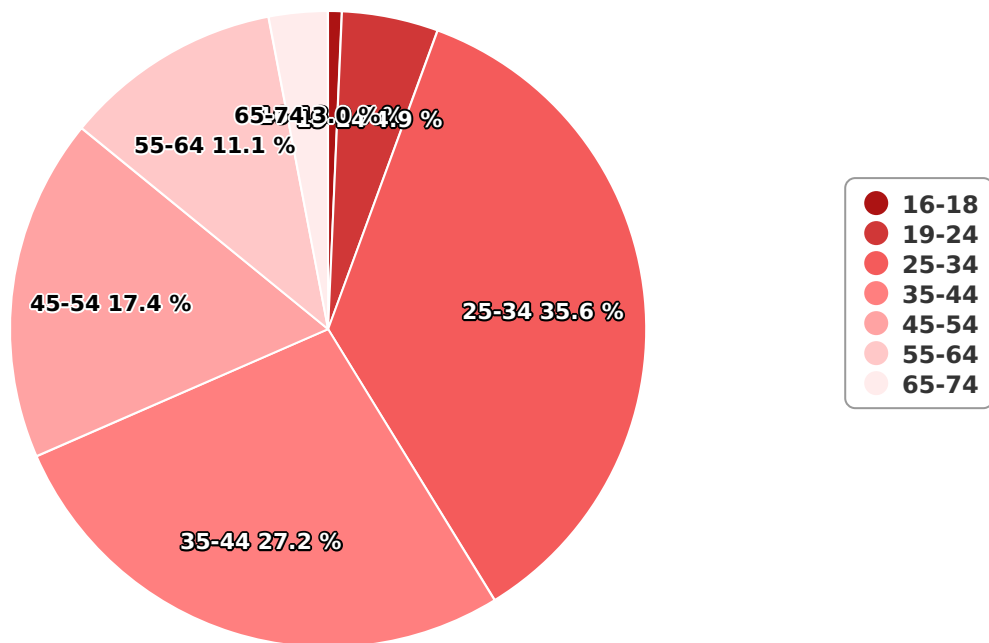

Inspirat de utilitatea și succesul emisiunii online "Doctor de bine" a Știrilor PRO TV, site-ul DoctorDeBine.ro devine acum proiectul principal de conținut dedicat sănătății din portofoliul PRO TV Digital. Platforma DoctorDeBine.ro aduce un nou format new media dedicat sănătății, cu focus pe conținut video, materiale ușor de urmărit și articole cât mai relevante timpurilor pe care le trăim. Pe scurt, o sursă rapidă și completă de informare în materie de sănătate și stil de viață, totul la un click și un play distanță.

SATI Februarie 2022

Gen

Vârsta

Categorie socială ESOMAR

Grup	Grup țintă	Vizitatori pe Lună (VpL)		Index afinitate
		Mii persoane	Structura	
Total	Total	83	100	100
Gen	Masculin	37	44,8	89
	Feminin	46	55,2	110
Vârsta	16-18 ani	1	0,7	12

Grup	Grup țintă	Vizitatori pe Lună (VpL)		Index afinitate
		Mii persoane	Structura	
	19-24 ani	4	4,9	44
	25-34 ani	29	35,6	168
	35-44 ani	23	27,2	111
	45-54 ani	14	17,4	80
	55-64 ani	9	11,1	106
	65-74 ani	3	3	55
Categorie socială ESOMAR	Categoria AB	12	15	59
	Categoria C	40	48,4	162
	Categoria DE	30	36,6	81