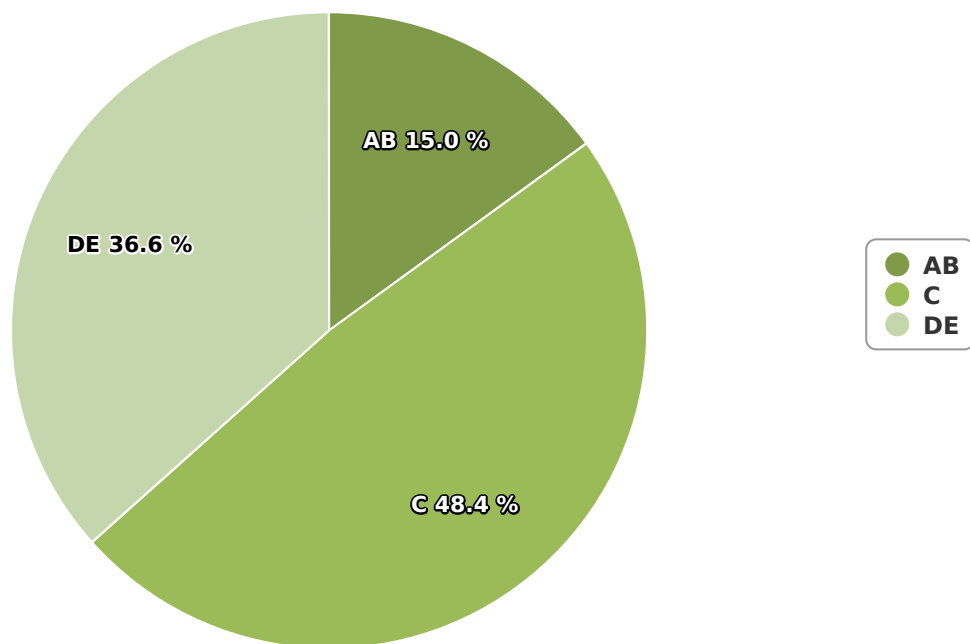

SATI Februarie 2022

Gen

Vârsta

Categorie socială ESOMAR

Grup	Grup țintă	Vizitatori pe Lună (VpL)		Index afinitate
		Mii persoane	Structura	
Total	Total	83	100	100
Gen	Masculin	37	44,8	89
	Feminin	46	55,2	110
Vârsta	16-18 ani	1	0,7	12

Grup	Grup țintă	Vizitatori pe Lună (VpL)		Index afinitate
		Mii persoane	Structura	
	19-24 ani	4	4,9	44
	25-34 ani	29	35,6	168
	35-44 ani	23	27,2	111
	45-54 ani	14	17,4	80
	55-64 ani	9	11,1	106
	65-74 ani	3	3	55
Categorie socială ESOMAR	Categoria AB	12	15	59
	Categoria C	40	48,4	162
	Categoria DE	30	36,6	81