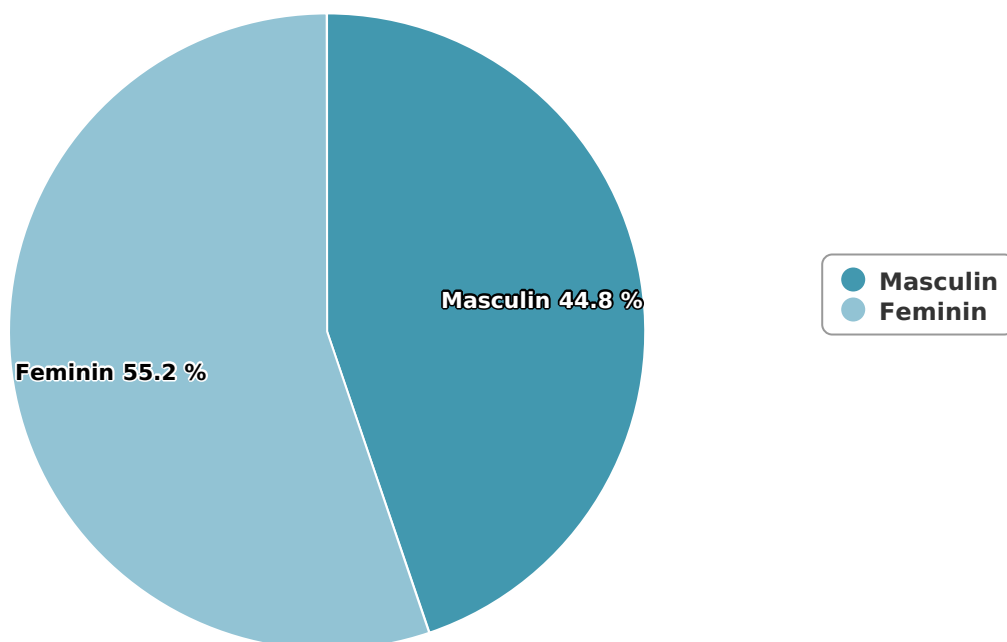

Inspirat de utilitatea și succesul emisiunii online "Doctor de bine" a Știrilor PRO TV, site-ul DoctorDeBine.ro devine acum proiectul principal de conținut dedicat sănătății din portofoliul PRO TV Digital. Platforma DoctorDeBine.ro aduce un nou format new media dedicat sănătății, cu focus pe conținut video, materiale ușor de urmărit și articole cât mai relevante timpurilor pe care le trăim. Pe scurt, o sursă rapidă și completă de informare în materie de sănătate și stil de viață, totul la un click și un play distanță.

SATI Februarie 2022

Gen

Vârsta

Categorie socială ESOMAR

Grup	Grup țintă	Vizitatori pe Lună (VpL)		Index afinitate
		Mii persoane	Structura	
Total	Total	83	100	100
Gen	Masculin	37	44,8	89
	Feminin	46	55,2	110
Vârsta	16-18 ani	1	0,7	12

Grup	Grup țintă	Vizitatori pe Lună (VpL)		Index afinitate
		Mii persoane	Structura	
	19-24 ani	4	4,9	44
	25-34 ani	29	35,6	168
	35-44 ani	23	27,2	111
	45-54 ani	14	17,4	80
	55-64 ani	9	11,1	106
	65-74 ani	3	3	55
Categorie socială ESOMAR	Categoria AB	12	15	59
	Categoria C	40	48,4	162
	Categoria DE	30	36,6	81