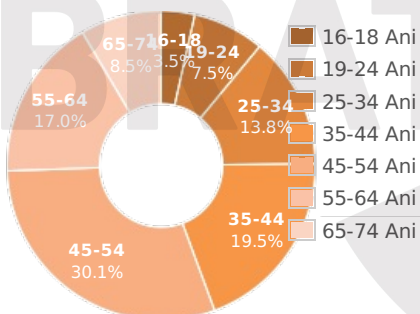

### Categorie sociala ESOMAR

SATI

STUDIUL DE AUDIENTA SI TRAFIC INTERNET

**Profil audienta: 1-30 Aprilie 2023**

Grup	Grup tinta	Vizitatori pe Luna (VpL)		Index afinitate
		Mii persoane	Structura (%)	
Total	Total	400	100	100
Gen	Masculin	65	16.2	33
	Feminin	335	83.8	162
Varsta	16-18 Ani	14	3.6	78
	19-24 Ani	30	7.5	70
	25-34 Ani	55	13.7	68
	35-44 Ani	78	19.6	87
	45-54 Ani	120	30	131
	55-64 Ani	68	17	131
	65-74 Ani	34	8.6	135
Categorie sociala ESOMAR	Categoria AB	119	29.7	116
	Categoria C	108	26.9	110
	Categoria DE	173	43.3	86