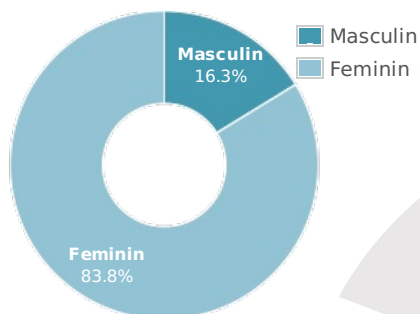

categoria: Lifestyle feminin
Afla totul despre moda, frumuseti si lifestyle, in sanul unei comunitati de peste 180.000 de membre.

Editor: **Radulescu Consulting SRL**
Contractor SATI: **Radulescu Consulting SRL**
Director General: **Razvan Radulescu**
Reprezentant BRAT: **Razvan Radulescu**
Adresa: **Bucuresti, Str. Elefterie nr. 26, Sector 5**
Telefon: **021-411.21.71**
E-mail: **razvan.radulescu@divahair.ro**
Regie Publicitate: **Thematic Digital SRL**
Departament Publicitate: -

- [Profil general](#)
- [Gen](#)
- [Varsta](#)
- [Categorie sociala ESOMAR](#)

Gen