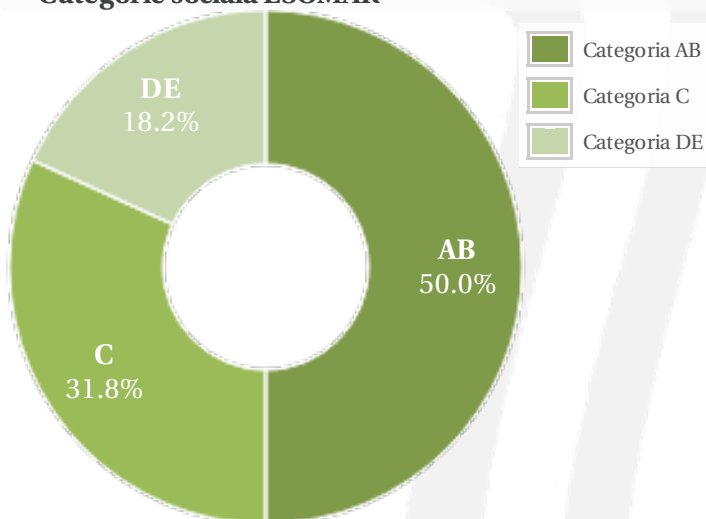

Profil general Gen Varsta Categorie sociala ESOMAR

Gen

Varsta

Categorie sociala ESOMAR

Profil audienta: 1-30 Septembrie 2021

Grup	Grup tinta	Vizitatori pe Luna (VpL)		Index afinitate
		Mii persoane	Structura (%)	
Total	Total	23	100	100
Gen	Masculin	10	43.5	87
	Feminin	13	56.5	112
Varsta	16-18 Ani	1	5.8	122
	19-24 Ani	2	10.5	76
	25-34 Ani	4	15.6	64
	35-44 Ani	7	31.5	124
	45-54 Ani	4	18	106
	55-64 Ani	3	12.7	114
	65-74 Ani	1	5.7	154
Categorii sociale ESOMAR	Categoria AB	11	48.8	175
	Categoria C	7	32.8	90
	Categoria DE	4	18.4	50