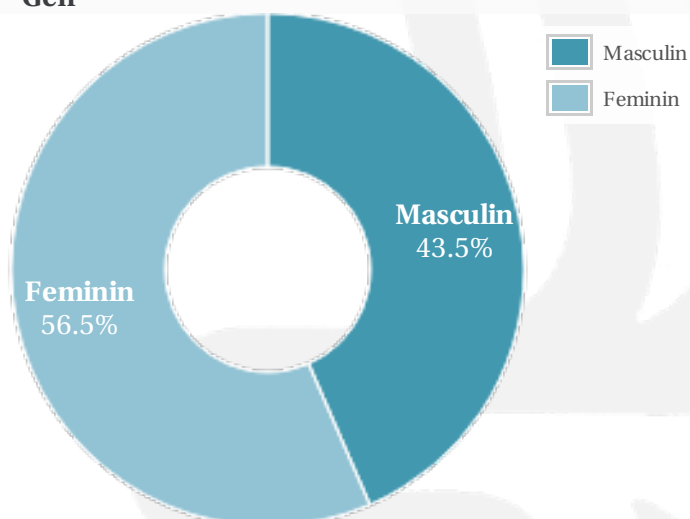

Profil general Gen Varsta Categorie sociala ESOMAR

Gen

Varsta

Categorie sociala ESOMAR

Profil audienta: 1-30 Septembrie 2021

Grup	Grup tinta	Vizitatori pe Luna (VpL)		Index afinitate
		Mii persoane	Structura (%)	
Total	Total	23	100	100
Gen	Masculin	10	43.5	87
	Feminin	13	56.5	112
Varsta	16-18 Ani	1	5.8	122
	19-24 Ani	2	10.5	76
	25-34 Ani	4	15.6	64
	35-44 Ani	7	31.5	124
	45-54 Ani	4	18	106
	55-64 Ani	3	12.7	114
	65-74 Ani	1	5.7	154
Categorii sociale ESOMAR	Categoria AB	11	48.8	175
	Categoria C	7	32.8	90
	Categoria DE	4	18.4	50