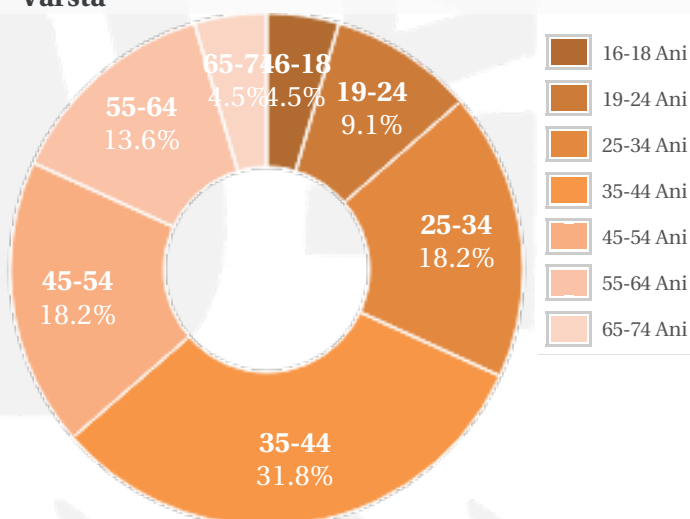

Profil general Gen Varsta Categorie sociala ESOMAR

Gen

Varsta

Categorie sociala ESOMAR

Profil audienta: 1-30 Septembrie 2021

Grup	Grup tinta	Vizitatori pe Luna (VpL)		Index afinitate
		Mii persoane	Structura (%)	
Total	Total	23	100	100
Gen	Masculin	10	43.5	87
	Feminin	13	56.5	112
Varsta	16-18 Ani	1	5.8	122
	19-24 Ani	2	10.5	76
	25-34 Ani	4	15.6	64
	35-44 Ani	7	31.5	124
	45-54 Ani	4	18	106
	55-64 Ani	3	12.7	114
	65-74 Ani	1	5.7	154
Categorii sociale ESOMAR	Categoria AB	11	48.8	175
	Categoria C	7	32.8	90
	Categoria DE	4	18.4	50