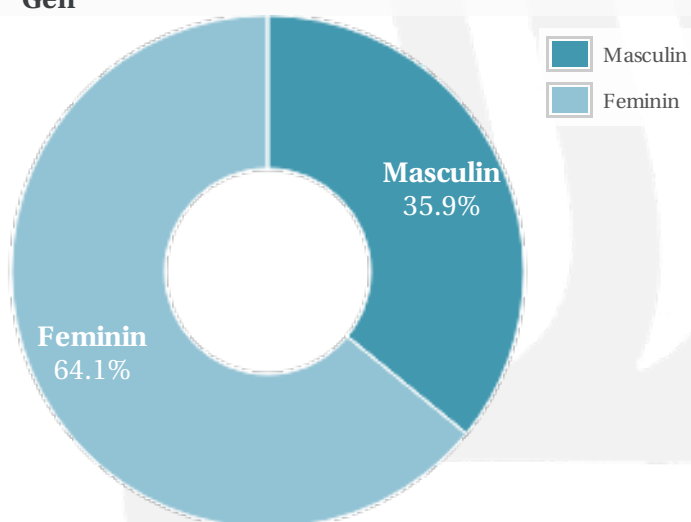

Profil general Gen Varsta Categorie sociala ESOMAR

Gen

Varsta

Categorie sociala ESOMAR

Profil audienta: 1-30 Septembrie 2020

Grup	Grup tinta	Vizitatori pe Saptamana (VpS)		Index afinitate
		Mii persoane	Structura (%)	
Gen	Masculin	14	36.3	71
	Feminin	25	63.7	129
Varsta	14-18 Ani	2	4.3	98
	19-24 Ani	4	8.9	62
	25-34 Ani	8	20.5	82
	35-44 Ani	11	28	110
	45-54 Ani	7	18.7	112
	55-64 Ani	6	15.7	142
	65-74 Ani	2	4	114
Categorii sociale ESOMAR	Categoria AB	21	52.2	180
	Categoria C	13	32.7	91
	Categoria DE	6	15.1	42