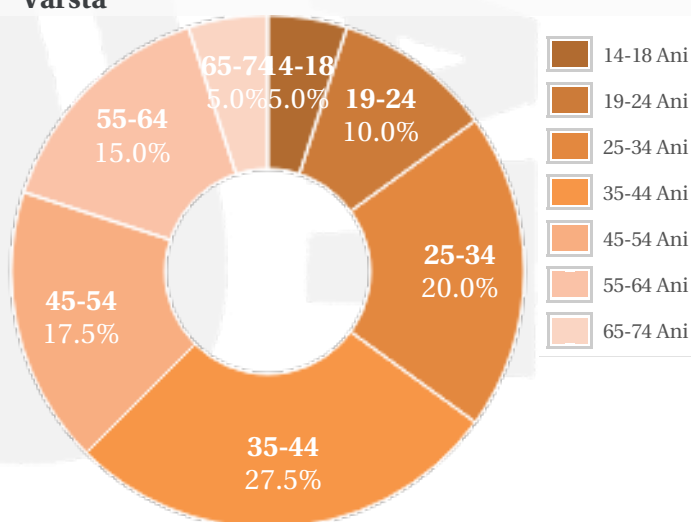

Profil general Gen Varsta Categorie sociala ESOMAR

Gen

Varsta

Categorie sociala ESOMAR

Profil audienta: 1-30 Septembrie 2020

Grup	Grup tinta	Vizitatori pe Saptamana (VpS)		Index afinitate
		Mii persoane	Structura (%)	
Gen	Masculin	14	36.3	71
	Feminin	25	63.7	129
Varsta	14-18 Ani	2	4.3	98
	19-24 Ani	4	8.9	62
	25-34 Ani	8	20.5	82
	35-44 Ani	11	28	110
	45-54 Ani	7	18.7	112
	55-64 Ani	6	15.7	142
	65-74 Ani	2	4	114
Categorii sociale ESOMAR	Categoria AB	21	52.2	180
	Categoria C	13	32.7	91
	Categoria DE	6	15.1	42