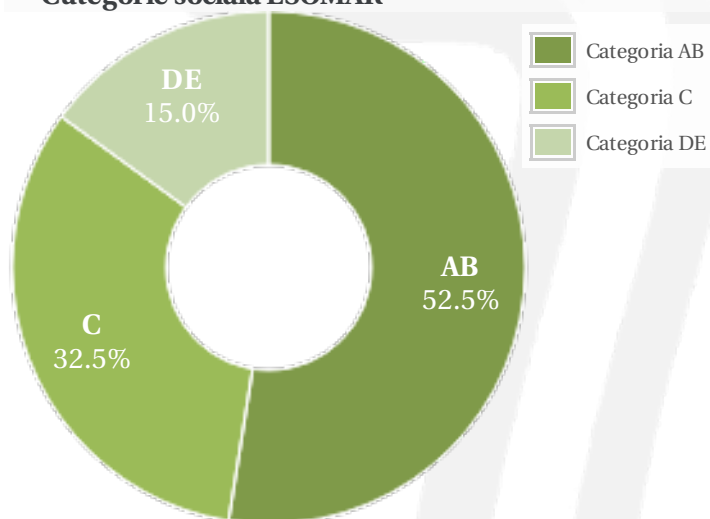

Profil general Gen Varsta Categorie sociala ESOMAR

Gen

Varsta

Categorie sociala ESOMAR

Profil audienta: 1-30 Septembrie 2020

Grup	Grup tinta	Vizitatori pe Saptamana (VpS)		Index afinitate
		Mii persoane	Structura (%)	
Gen	Masculin	14	36.3	71
	Feminin	25	63.7	129
Varsta	14-18 Ani	2	4.3	98
	19-24 Ani	4	8.9	62
	25-34 Ani	8	20.5	82
	35-44 Ani	11	28	110
	45-54 Ani	7	18.7	112
	55-64 Ani	6	15.7	142
	65-74 Ani	2	4	114
Categorii sociale ESOMAR	Categoria AB	21	52.2	180
	Categoria C	13	32.7	91
	Categoria DE	6	15.1	42