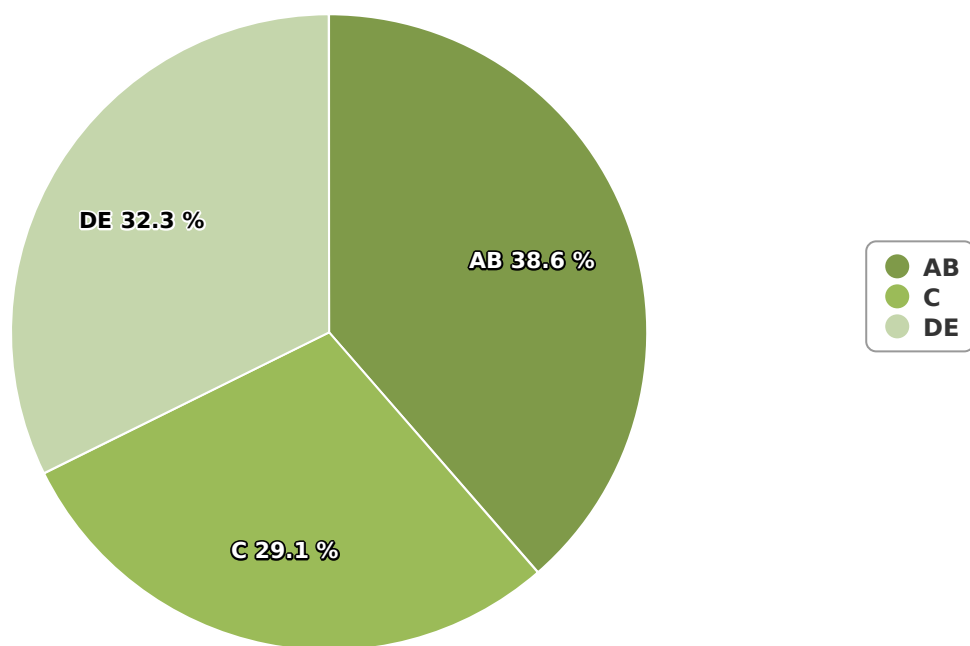

SATI Martie 2024

Gen

## Vârsta

## Categorie socială ESOMAR

Grup	Grup țintă	Vizitatori pe Lună (VpL)		Index afinitate
		Mii persoane	Structura	
Total	Total	15	100	100
Gen	Masculin	6	43,3	89
	Feminin	8	56,7	110
Vârsta	16-18 ani	2	15,2	357