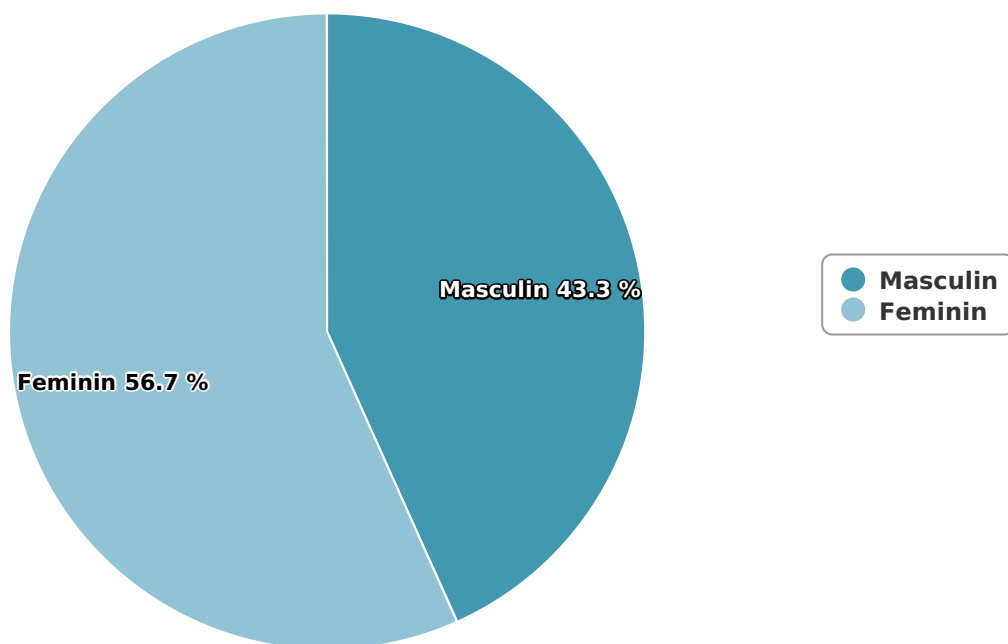

SATI Martie 2024

Gen

## Vârsta

## Categorie socială ESOMAR

Grup	Grup țintă	Vizitatori pe Lună (VpL)		Index afinitate
		Mii persoane	Structura	
Total	Total	15	100	100
Gen	Masculin	6	43,3	89
	Feminin	8	56,7	110
Vârsta	16-18 ani	2	15,2	357

Grup	Grup țintă	Vizitatori pe Lună (VpL)		Index afinitate
		Mii persoane	Structura	
	19-24 ani	3	22,1	193
	25-34 ani	2	14	74
	35-44 ani	2	11,6	50
	45-54 ani	2	16	69
	55-64 ani	1	9,9	81
	65-74 ani	2	11,2	154
Categorie socială ESOMAR	Categoria AB	6	38,6	161
	Categoria C	4	29,1	98
	Categoria DE	5	32,3	69