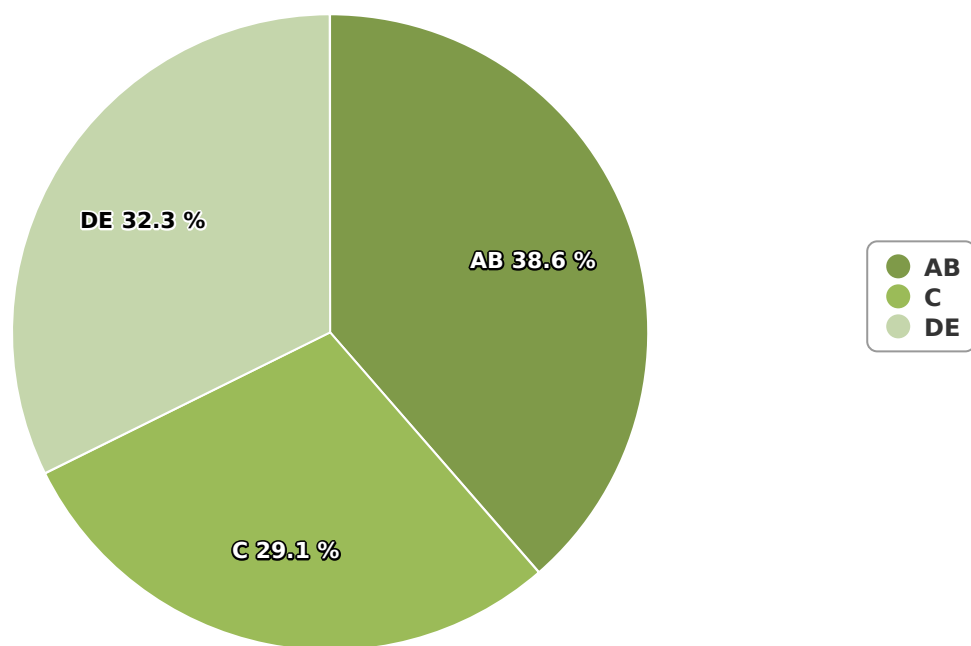

SATI Martie 2024

Gen

## Vârsta

## Categorie socială ESOMAR

Grup	Grup țintă	Vizitatori pe Lună (VpL)		Index afinitate
		Mii persoane	Structura	
Total	Total	15	100	100
Gen	Masculin	6	43,3	89
	Feminin	8	56,7	110
Vârsta	16-18 ani	2	15,2	357