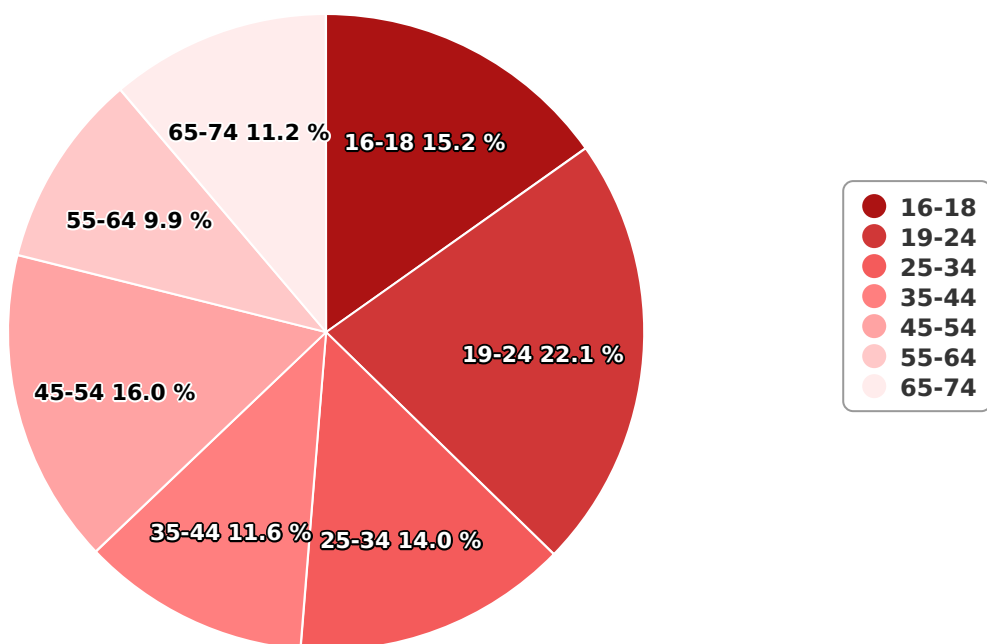

SATI Martie 2024

Gen

## Vârsta

## Categorie socială ESOMAR

Grup	Grup țintă	Vizitatori pe Lună (VpL)		Index afinitate
		Mii persoane	Structura	
Total	Total	15	100	100
Gen	Masculin	6	43,3	89
	Feminin	8	56,7	110
Vârsta	16-18 ani	2	15,2	357

Grup	Grup țintă	Vizitatori pe Lună (VpL)		Index afinitate
		Mii persoane	Structura	
	19-24 ani	3	22,1	193
	25-34 ani	2	14	74
	35-44 ani	2	11,6	50
	45-54 ani	2	16	69
	55-64 ani	1	9,9	81
	65-74 ani	2	11,2	154
Categorie socială ESOMAR	Categoria AB	6	38,6	161
	Categoria C	4	29,1	98
	Categoria DE	5	32,3	69