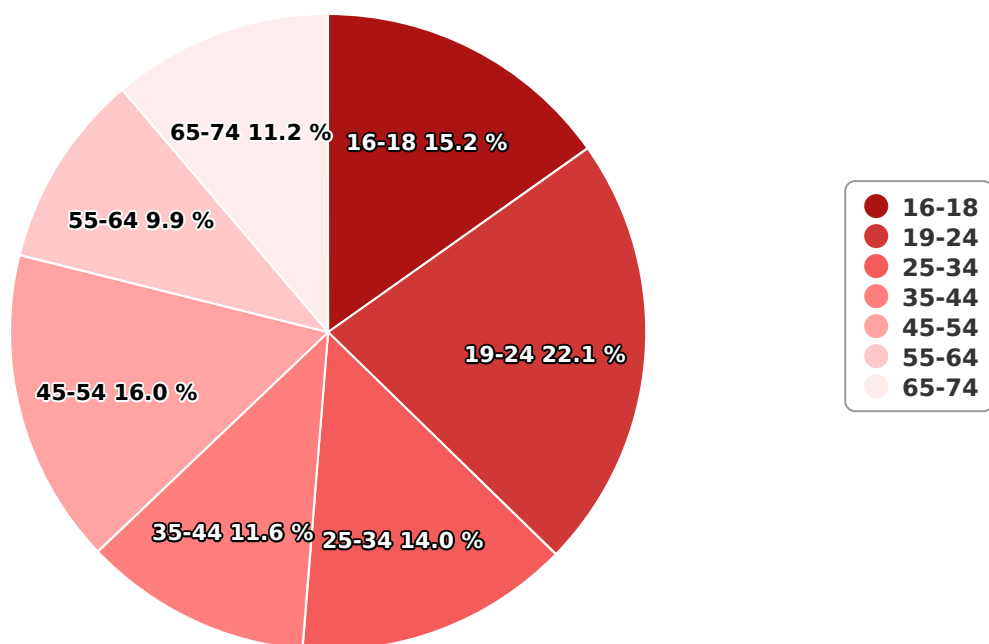

SATI Martie 2024

Gen

## Vârsta

## Categorie socială ESOMAR

Grup	Grup țintă	Vizitatori pe Lună (VpL)		Index afinitate
		Mii persoane	Structura	
Total	Total	15	100	100
Gen	Masculin	6	43,3	89
	Feminin	8	56,7	110
Vârsta	16-18 ani	2	15,2	357

Grup	Grup țintă	Vizitatori pe Lună (VpL)		Index afinitate
		Mii persoane	Structura	
	19-24 ani	3	22,1	193
	25-34 ani	2	14	74
	35-44 ani	2	11,6	50
	45-54 ani	2	16	69
	55-64 ani	1	9,9	81
	65-74 ani	2	11,2	154
Categorie socială ESOMAR	Categoria AB	6	38,6	161
	Categoria C	4	29,1	98
	Categoria DE	5	32,3	69