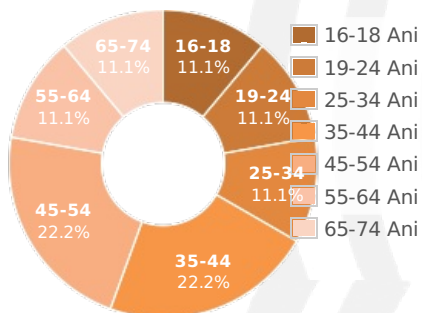

- [Profil general](#)
- [Gen](#)
- [Varsta](#)
- [Categorie sociala ESOMAR](#)

Gen

Varsta

Categorie sociala ESOMAR

Profil audienta: 1-30 Aprilie 2022

Grup	Grup tinta	Vizitatori pe Luna (VpL)		Index afinitate
		Mii persoane	Structura (%)	
Total	Total	19	100	100
Gen	Masculin	9	44.5	90
	Feminin	11	55.5	108
Varsta	16-18 Ani	2	10.6	220
	19-24 Ani	2	10.2	93
	25-34 Ani	2	11.9	58
	35-44 Ani	4	22.6	94
	45-54 Ani	4	19.9	90
	55-64 Ani	2	12.6	107
	65-74 Ani	2	12.2	190
Categorii sociale ESOMAR	Categoria AB	8	42.6	185
	Categoria C	6	28.8	99
	Categoria DE	6	28.6	59