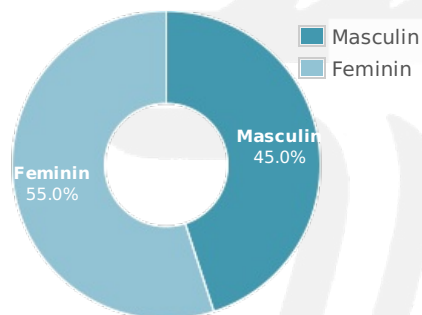

- [Profil general](#)
- [Gen](#)
- [Varsta](#)
- [Categorie sociala ESOMAR](#)

Gen

Varsta

Categorie sociala ESOMAR

Profil audienta: 1-30 Aprilie 2022

Grup	Grup tinta	Vizitatori pe Luna (VpL)		Index afinitate
		Mii persoane	Structura (%)	
Total	Total	19	100	100
Gen	Masculin	9	44.5	90
	Feminin	11	55.5	108
Varsta	16-18 Ani	2	10.6	220
	19-24 Ani	2	10.2	93
	25-34 Ani	2	11.9	58
	35-44 Ani	4	22.6	94
	45-54 Ani	4	19.9	90
	55-64 Ani	2	12.6	107
	65-74 Ani	2	12.2	190
Categorii sociale ESOMAR	Categoria AB	8	42.6	185
	Categoria C	6	28.8	99
	Categoria DE	6	28.6	59