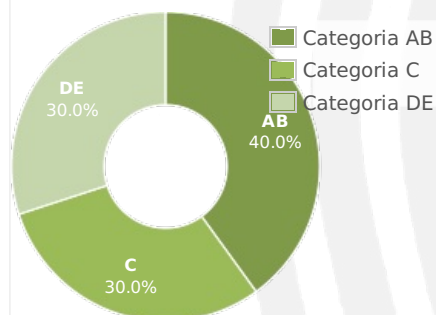

- [Profil general](#)
- [Gen](#)
- [Varsta](#)
- [Categorie sociala ESOMAR](#)

Gen

Varsta

Categorie sociala ESOMAR

Profil audienta: 1-30 Aprilie 2022

Grup	Grup tinta	Vizitatori pe Luna (VpL)		Index afinitate
		Mii persoane	Structura (%)	
Total	Total	19	100	100
Gen	Masculin	9	44.5	90
	Feminin	11	55.5	108
Varsta	16-18 Ani	2	10.6	220
	19-24 Ani	2	10.2	93
	25-34 Ani	2	11.9	58
	35-44 Ani	4	22.6	94
	45-54 Ani	4	19.9	90
	55-64 Ani	2	12.6	107
	65-74 Ani	2	12.2	190
Categorii sociale ESOMAR	Categoria AB	8	42.6	185
	Categoria C	6	28.8	99
	Categoria DE	6	28.6	59