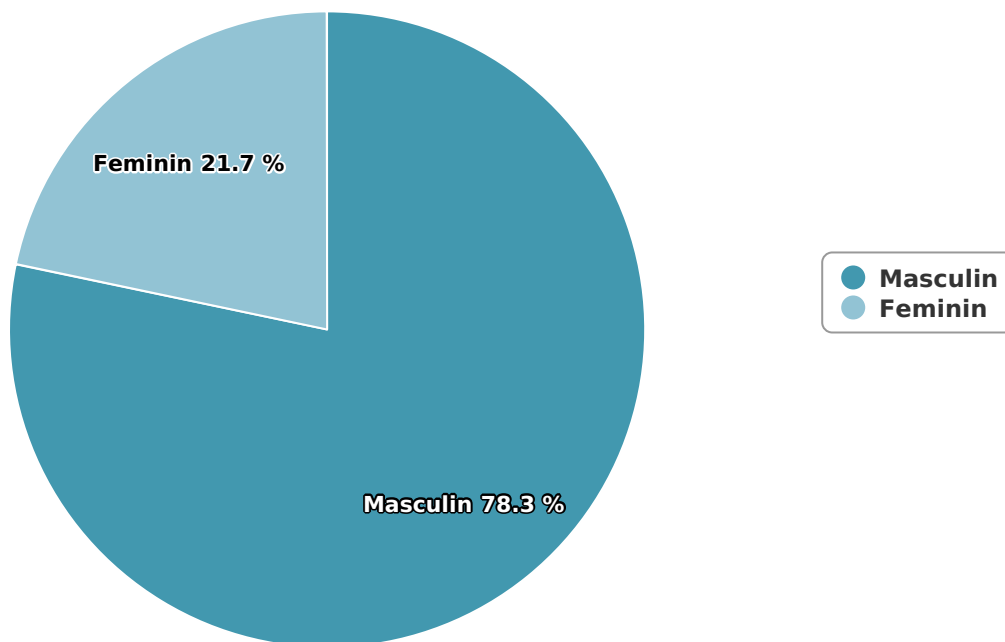

## SATI Martie 2024

Gen

## Vârsta

## Categorie socială ESOMAR

Grup	Grup țintă	Vizitatori pe Lună (VpL)		Index afinitate
		Mii persoane	Structura	
Total	Total	743	100	100
Gen	Masculin	581	78,3	161
	Feminin	161	21,7	42
Vârsta	16-18 ani	37	5	117

Grup	Grup țintă	Vizitatori pe Lună (VpL)		Index afinitate
		Mii persoane	Structura	
	19-24 ani	92	12,4	108
	25-34 ani	146	19,7	105
	35-44 ani	98	13,2	57
	45-54 ani	126	16,9	73
	55-64 ani	98	13,3	109
	65-74 ani	145	19,5	269
Categorie socială ESOMAR	Categoria AB	214	28,8	120
	Categoria C	307	41,3	139
	Categoria DE	222	29,9	64