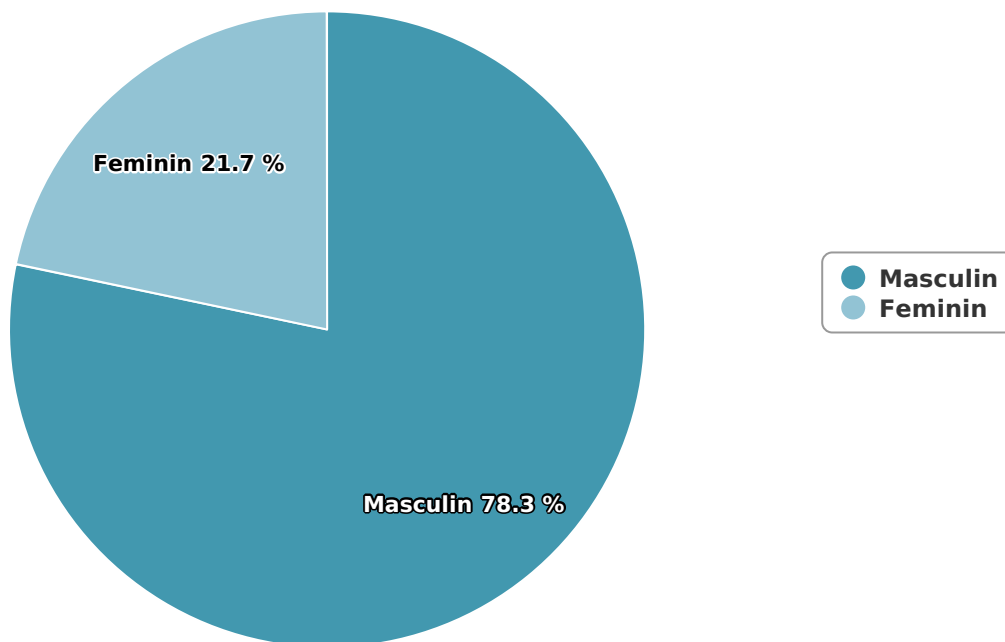

Te tine la curent cu cele mai noi stiri, rezultate si clasamente din sport!

Aici gasesti transmisiunile Live, online, de pe cele 4 canale Digi Sport din: fotbal, tenis, auto, moto, handbal, baschet, volei, polo, plus competitii care se vad in exclusivitate pe digisport.ro

Editor:	Digi Romania SA
Contractor SATI:	Digi Romania SA
Director general:	Serghei Bulgac
Reprezentant BRAT:	Valentin Stirbu
Adresa	Bucuresti, Str. Dr. Staicovici, Nr 75, Sector 5
Telefon:	031-400.44.44
E-mail:	valentin.stirbu@rcs-rds.ro
Regie publicitate:	Digi Romania SA
Departament publicitate:	Valentin Stirbu

SATI Martie 2024

Gen