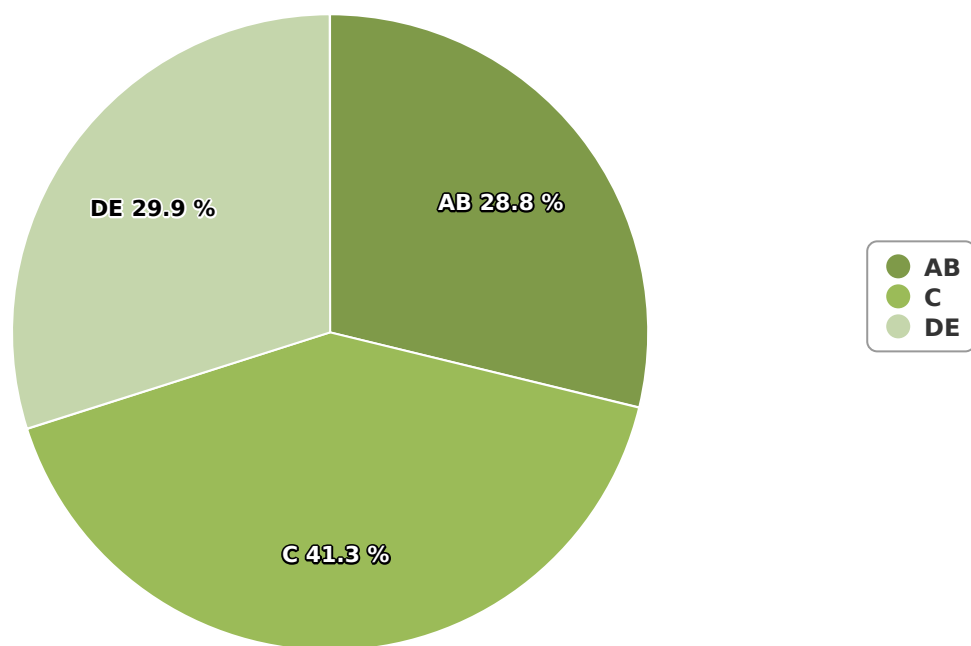

Categorie socială ESOMAR

Grup	Grup țintă	Vizitatori pe Lună (VpL)		Index afinitate
		Mii persoane	Structura	
Total	Total	743	100	100
Gen	Masculin	581	78,3	161
	Feminin	161	21,7	42
Vârsta	16-18 ani	37	5	117