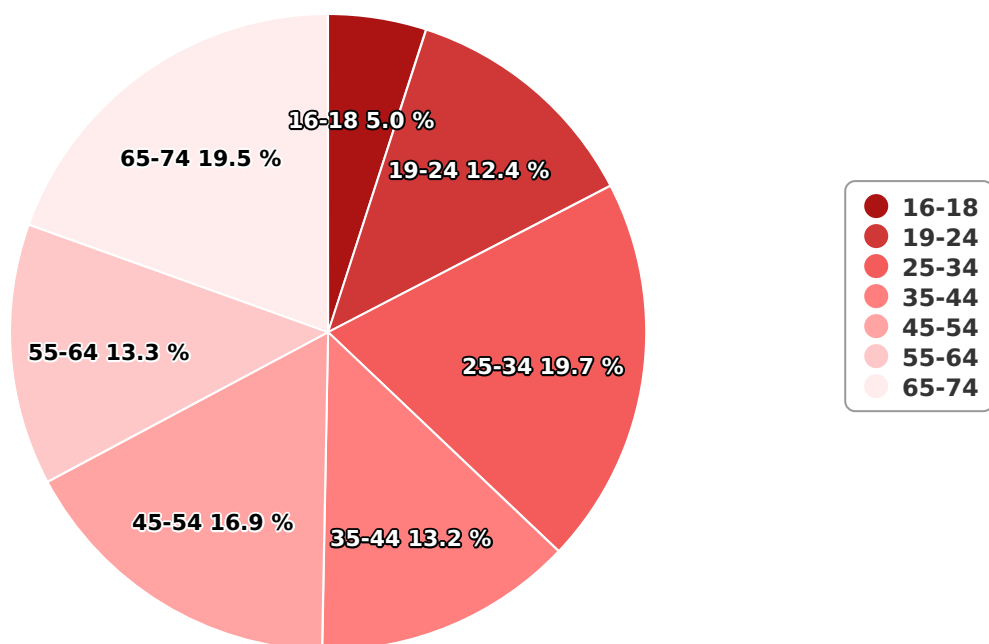

Te tine la curent cu cele mai noi stiri, rezultate si clasamente din sport!

Aici gasesti transmisiunile Live, online, de pe cele 4 canale Digi Sport din: fotbal, tenis, auto, moto, handbal, baschet, volei, polo, plus competitii care se vad in exclusivitate pe digisport.ro

## SATI Martie 2024

Gen

## Categorie socială ESOMAR

Grup	Grup țintă	Vizitatori pe Lună (VpL)		Index afinitate
		Mii persoane	Structura	
Total	Total	743	100	100
Gen	Masculin	581	78,3	161
	Feminin	161	21,7	42
Vârsta	16-18 ani	37	5	117

Grup	Grup țintă	Vizitatori pe Lună (VpL)		Index afinitate
		Mii persoane	Structura	
	19-24 ani	92	12,4	108
	25-34 ani	146	19,7	105
	35-44 ani	98	13,2	57
	45-54 ani	126	16,9	73
	55-64 ani	98	13,3	109
	65-74 ani	145	19,5	269
Categorie socială ESOMAR	Categoria AB	214	28,8	120
	Categoria C	307	41,3	139
	Categoria DE	222	29,9	64