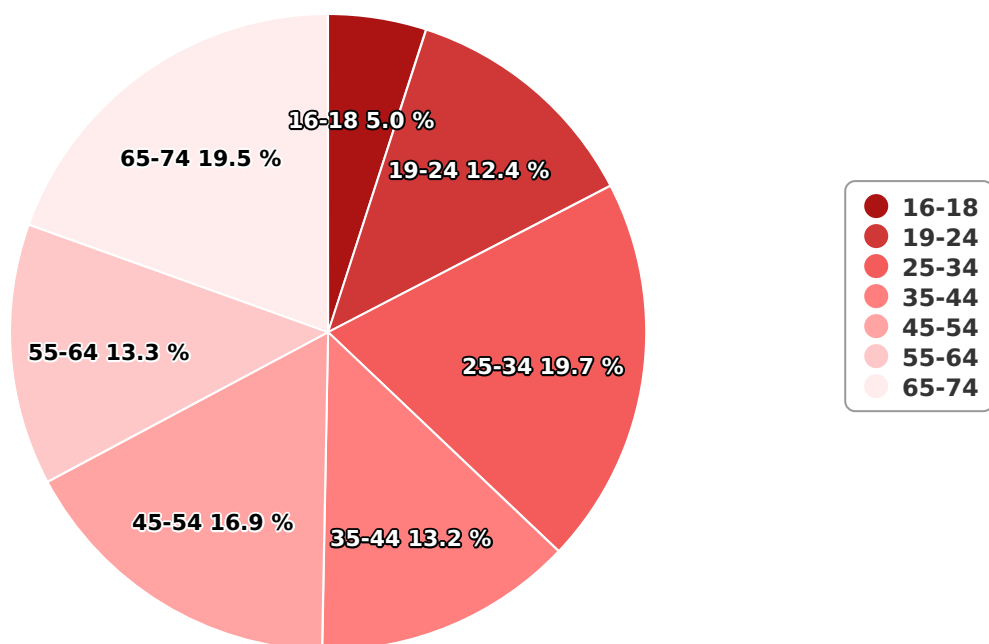

Te tine la curent cu cele mai noi stiri, rezultate si clasamente din sport!

Aici gasesti transmisiunile Live, online, de pe cele 4 canale Digi Sport din: fotbal, tenis, auto, moto, handbal, baschet, volei, polo, plus competitii care se vad in exclusivitate pe digisport.ro

## SATI Martie 2024

## Categorie socială ESOMAR

Grup	Grup țintă	Vizitatori pe Lună (VpL)		Index afinitate
		Mii persoane	Structura	
Total	Total	743	100	100
Gen	Masculin	581	78,3	161
	Feminin	161	21,7	42
Vârsta	16-18 ani	37	5	117

Grup	Grup țintă	Vizitatori pe Lună (VpL)		Index afinitate
		Mii persoane	Structura	
	19-24 ani	92	12,4	108
	25-34 ani	146	19,7	105
	35-44 ani	98	13,2	57
	45-54 ani	126	16,9	73
	55-64 ani	98	13,3	109
	65-74 ani	145	19,5	269
Categorie socială ESOMAR	Categoria AB	214	28,8	120
	Categoria C	307	41,3	139
	Categoria DE	222	29,9	64