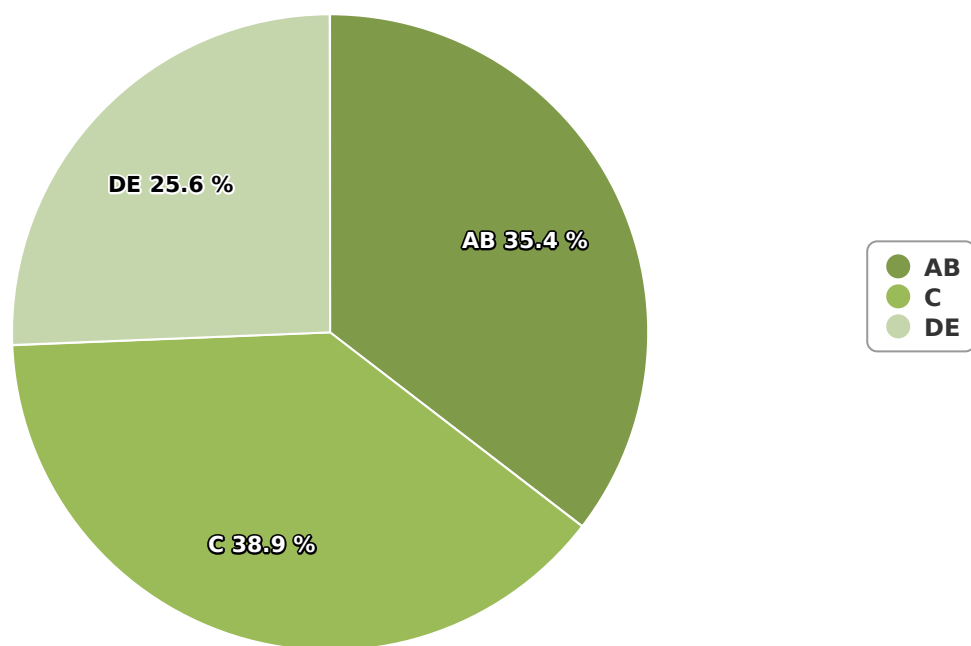

SATI Ianuarie 2026

Gen

Vârsta

Categorie socială ESOMAR

Grup	Grup țintă	Vizitatori pe Lună (VpL)		Index afinitate
		Mii persoane	Structura	
Total	Total	744	100	100
Gen	Masculin	557	74,8	155
	Feminin	188	25,2	48
Vârsta	16-18 ani	10	1,4	27

Grup	Grup țintă	Vizitatori pe Lună (VpL)		Index afinitate
		Mii persoane	Structura	
	19-24 ani	10	1,4	14
	25-34 ani	140	18,8	108
	35-44 ani	94	12,7	61
	45-54 ani	210	28,2	122
	55-64 ani	95	12,8	81
	65-74 ani	185	24,9	269
Categorie socială ESOMAR	Categoria AB	264	35,4	116
	Categoria C	290	38,9	139
	Categoria DE	191	25,6	61