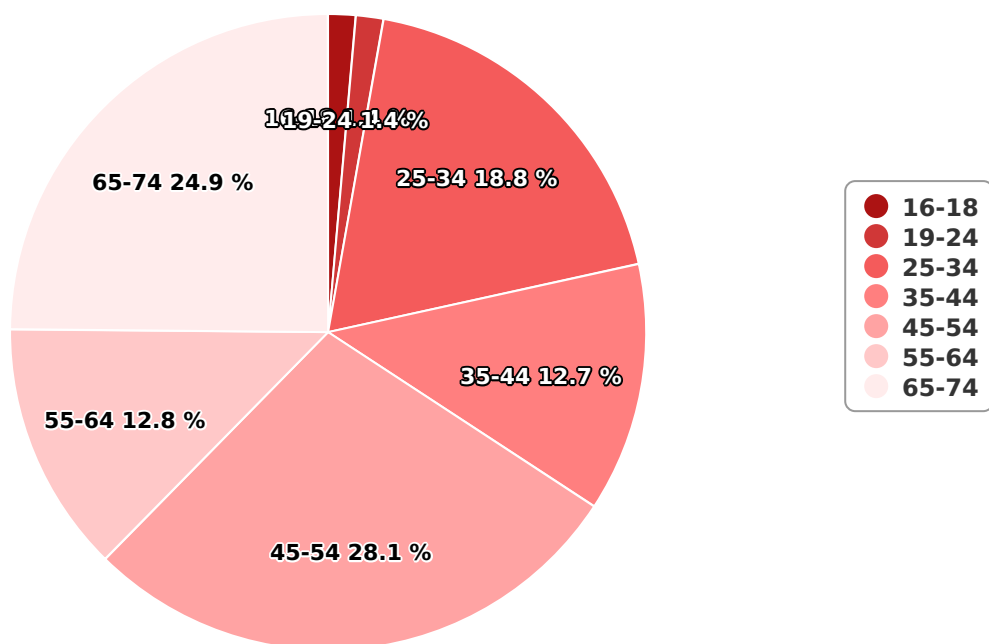

Te tine la curent cu cele mai noi stiri, rezultate si clasamente din sport!

Aici gasesti transmisiunile Live, online, de pe cele 4 canale Digi Sport din: fotbal, tenis, auto, moto, handbal, baschet, volei, polo, plus competitii care se vad in exclusivitate pe digisport.ro

SATI Ianuarie 2026

Gen

Vârsta

Categorie socială ESOMAR

Grup	Grup țintă	Vizitatori pe Lună (VpL)		Index afinitate
		Mii persoane	Structura	
Total	Total	744	100	100
Gen	Masculin	557	74,8	155
	Feminin	188	25,2	48
Vârsta	16-18 ani	10	1,4	27

Grup	Grup țintă	Vizitatori pe Lună (VpL)		Index afinitate
		Mii persoane	Structura	
	19-24 ani	10	1,4	14
	25-34 ani	140	18,8	108
	35-44 ani	94	12,7	61
	45-54 ani	210	28,2	122
	55-64 ani	95	12,8	81
	65-74 ani	185	24,9	269
Categorie socială ESOMAR	Categoria AB	264	35,4	116
	Categoria C	290	38,9	139
	Categoria DE	191	25,6	61