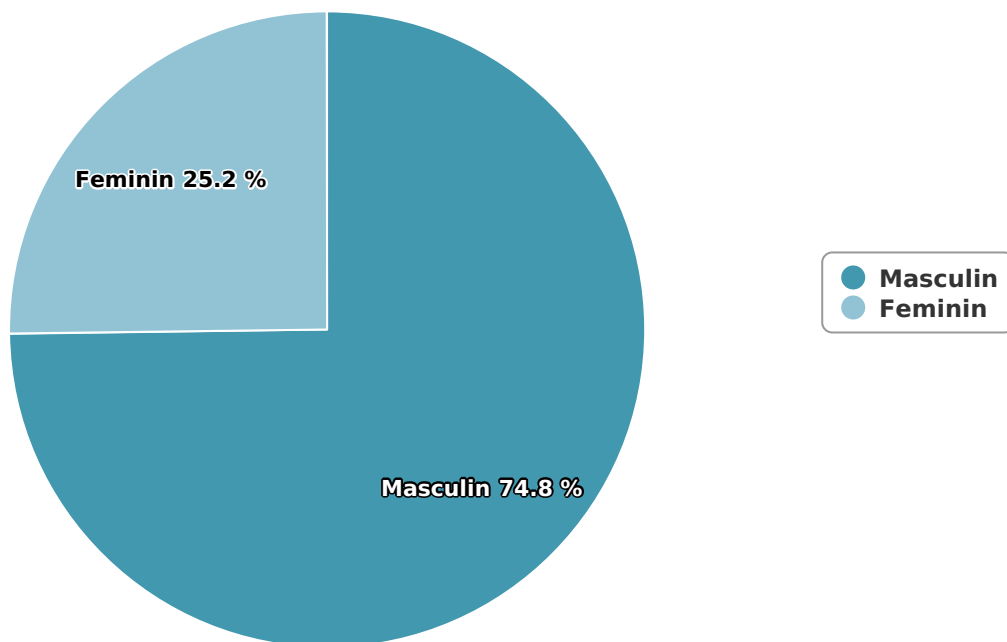

Te tine la curent cu cele mai noi stiri, rezultate si clasamente din sport!

Aici gasesti transmisiunile Live, online, de pe cele 4 canale Digi Sport din: fotbal, tenis, auto, moto, handbal, baschet, volei, polo, plus competitii care se vad in exclusivitate pe digisport.ro

SATI Ianuarie 2026

Gen

Vârsta

Categorie socială ESOMAR

Grup	Grup țintă	Vizitatori pe Lună (VpL)		Index afinitate
		Mii persoane	Structura	
Total	Total	744	100	100
Gen	Masculin	557	74,8	155
	Feminin	188	25,2	48
Vârsta	16-18 ani	10	1,4	27

Grup	Grup țintă	Vizitatori pe Lună (VpL)		Index afinitate
		Mii persoane	Structura	
	19-24 ani	10	1,4	14
	25-34 ani	140	18,8	108
	35-44 ani	94	12,7	61
	45-54 ani	210	28,2	122
	55-64 ani	95	12,8	81
	65-74 ani	185	24,9	269
Categorie socială ESOMAR	Categoria AB	264	35,4	116
	Categoria C	290	38,9	139
	Categoria DE	191	25,6	61