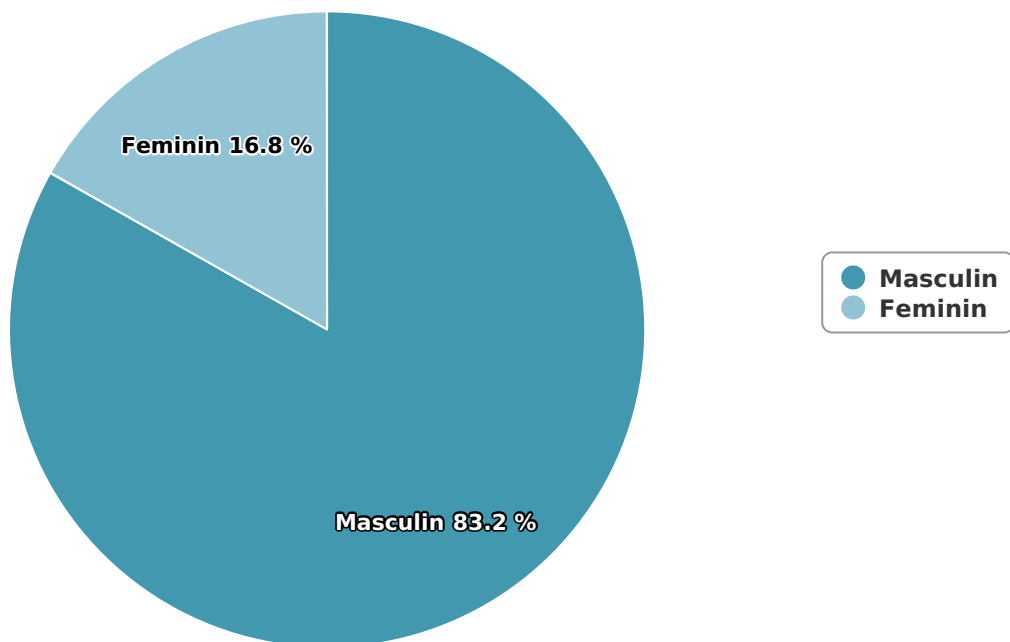

Te tine la curent cu cele mai noi stiri, rezultate si clasamente din sport!

Aici gasesti transmisiunile Live, online, de pe cele 4 canale Digi Sport din: fotbal, tenis, auto, moto, handbal, baschet, volei, polo, plus competitii care se vad in exclusivitate pe digisport.ro

SATI Ianuarie 2025

Gen

Vârsta

Categorie socială ESOMAR

Grup	Grup țintă	Vizitatori pe Lună (VpL)		Index afinitate
		Mii persoane	Structura	
Total	Total	1.175	100	100
Gen	Masculin	978	83,2	169
	Feminin	197	16,8	32
Vârsta	16-18 ani	20	1,7	35

Grup	Grup țintă	Vizitatori pe Lună (VpL)		Index afinitate
		Mii persoane	Structura	
	19-24 ani	48	4,1	40
	25-34 ani	167	14,2	79
	35-44 ani	284	24,2	115
	45-54 ani	342	29,1	124
	55-64 ani	188	16	112
	65-74 ani	126	10,7	122
Categorie socială ESOMAR	Categoria AB	194	16,6	60
	Categoria C	386	32,8	97
	Categoria DE	595	50,6	130