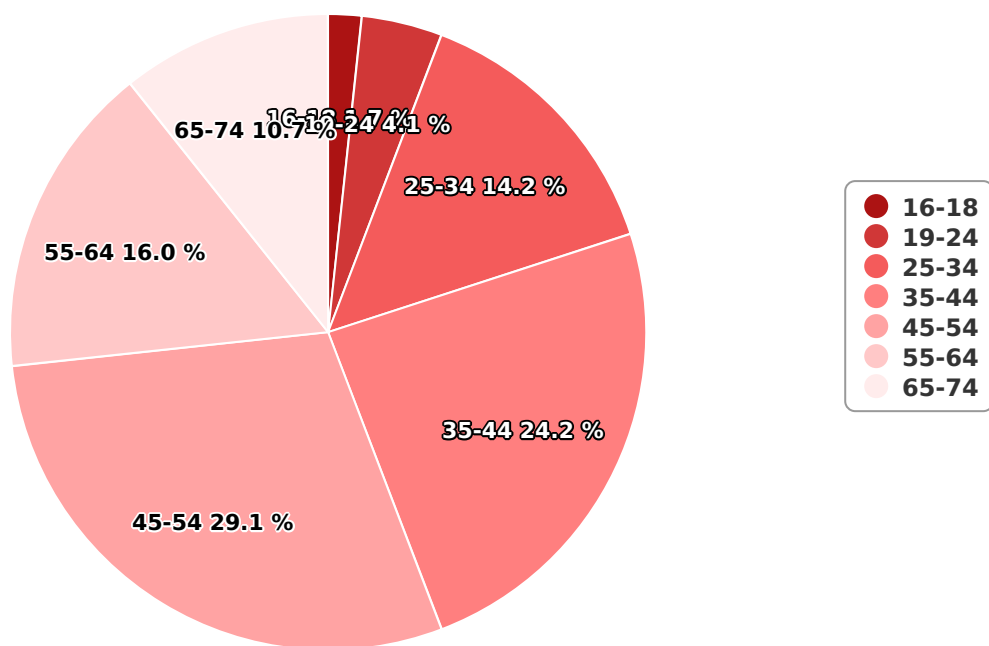

Te tine la curent cu cele mai noi stiri, rezultate si clasamente din sport!

Aici gasesti transmisiunile Live, online, de pe cele 4 canale Digi Sport din: fotbal, tenis, auto, moto, handbal, baschet, volei, polo, plus competitii care se vad in exclusivitate pe digisport.ro

SATI Ianuarie 2025

Gen

Vârsta

Categorie socială ESOMAR

Grup	Grup țintă	Vizitatori pe Lună (VpL)		Index afinitate
		Mii persoane	Structura	
Total	Total	1.175	100	100
Gen	Masculin	978	83,2	169
	Feminin	197	16,8	32
Vârsta	16-18 ani	20	1,7	35

Grup	Grup țintă	Vizitatori pe Lună (VpL)		Index afinitate
		Mii persoane	Structura	
	19-24 ani	48	4,1	40
	25-34 ani	167	14,2	79
	35-44 ani	284	24,2	115
	45-54 ani	342	29,1	124
	55-64 ani	188	16	112
	65-74 ani	126	10,7	122
Categorie socială ESOMAR	Categoria AB	194	16,6	60
	Categoria C	386	32,8	97
	Categoria DE	595	50,6	130