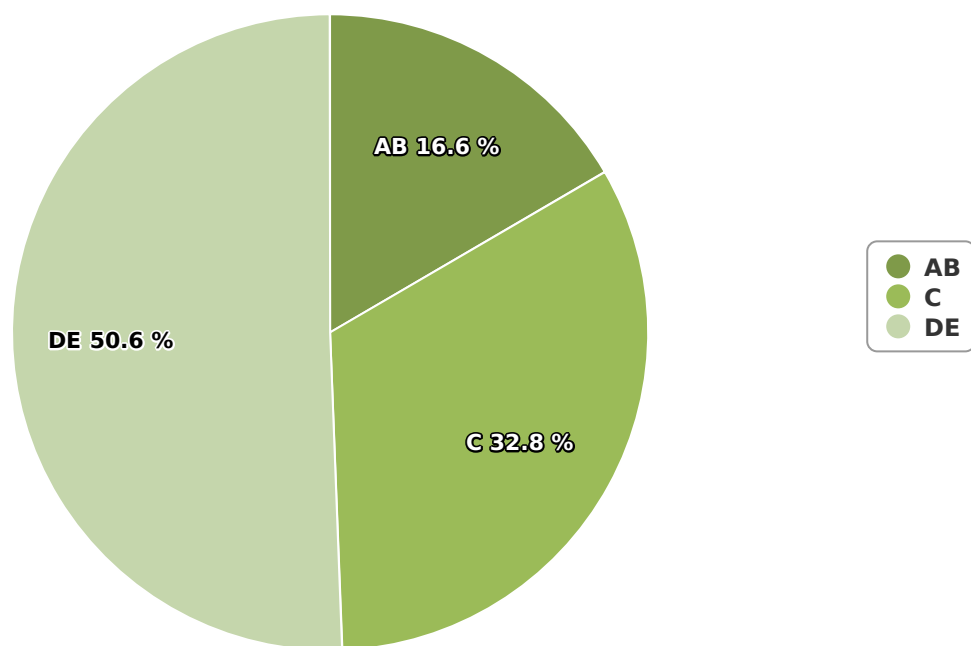

SATI Ianuarie 2025

Gen

Vârsta

Categorie socială ESOMAR

Grup	Grup țintă	Vizitatori pe Lună (VpL)		Index afinitate
		Mii persoane	Structura	
Total	Total	1.175	100	100
Gen	Masculin	978	83,2	169
	Feminin	197	16,8	32
Vârsta	16-18 ani	20	1,7	35

Grup	Grup țintă	Vizitatori pe Lună (VpL)		Index afinitate
		Mii persoane	Structura	
	19-24 ani	48	4,1	40
	25-34 ani	167	14,2	79
	35-44 ani	284	24,2	115
	45-54 ani	342	29,1	124
	55-64 ani	188	16	112
	65-74 ani	126	10,7	122
Categorie socială ESOMAR	Categoria AB	194	16,6	60
	Categoria C	386	32,8	97
	Categoria DE	595	50,6	130